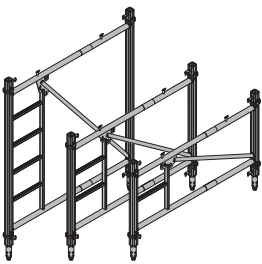

Staxo 100-ram 0,90m
Staxo 100-ram 1,20m
Staxo 100-ram 1,80m
Staxo 100-Rahmen

pocinkovano

[kg] br.art.

24,0 582302000
28,0 582301000
37,0 582300000

Glava viljuške D
Gabelkopf D

[kg] br.art.
6,7 582709000

pocinkovano
dužina: 20 cm
širina: 22 cm
visina: 37 cm

Četvorostrana podešavajuća glava
Vierwegkopfspindel

10,4 582638000

pocinkovano
visina: 86 cm

Dijagonalno ukrućenje 9.060
Dijagonalno ukrućenje 9.100
Dijagonalno ukrućenje 9.150
Dijagonalno ukrućenje 9.165
Dijagonalno ukrućenje 9.175
Dijagonalno ukrućenje 9.200
Dijagonalno ukrućenje 9.250
Dijagonalno ukrućenje 9.300
Dijagonalno ukrućenje 12.060
Dijagonalno ukrućenje 12.100
Dijagonalno ukrućenje 12.150
Dijagonalno ukrućenje 12.165
Dijagonalno ukrućenje 12.175
Dijagonalno ukrućenje 12.200
Dijagonalno ukrućenje 12.250
Dijagonalno ukrućenje 12.300
Dijagonalno ukrućenje 18.100
Dijagonalno ukrućenje 18.150
Dijagonalno ukrućenje 18.165
Dijagonalno ukrućenje 18.175
Dijagonalno ukrućenje 18.200
Dijagonalno ukrućenje 18.250
Dijagonalno ukrućenje 18.300