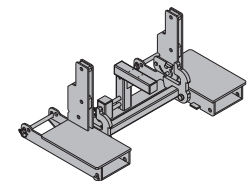

pocinkovano
dužina: 60 cm
širina: 113 cm
visina: 52 cm
Pridržavajte se uputstva za
upotrebu!

CE

Višenamenski pojas WS10 Top50 2,00m

Mehrzweckriegel WS10 Top50 2,00m

38,9 580007000

lakirano u plavo