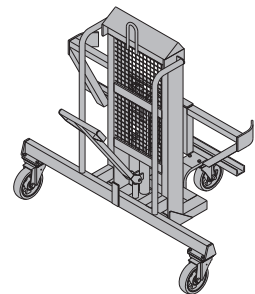

Kolica za dizanje TG

Hubwagen TG

168,0 582778000

pocinkovano
dužina: 99 cm
širina: 152 cm
visina: 148 cm
Pridržavajte se uputstva za
upotrebu!

CE

Uređaj za premeštanje viljuškarom TG

Umsetzgerät TG für Stapler

83,0 582797000