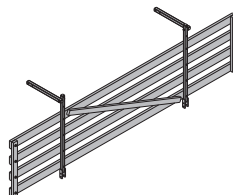

Gotova zaštitna ograda T gore

Fertiggeländer T oben

86,0 584376000

čelični delovi pocinkovani
drveni delovi obojeni žutom bojom
dužina: 490 cm
visina: 156 cm

Produžetak viseće grede T 1,00m

Hängeträgerverlängerung T 1,00m

89,5 584361000

pocinkovano
visina: 143 cm