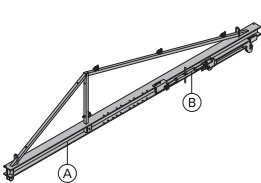

[kg] br.art.

Obrtno postolje za pokretnu skelu TS**936,0 584336000**

Grundgestell Schalwagen TS

sastoji se od:

- (A) **Horizontalni ram pokretne skele T** **505,0 584337000**
 (B) **Vertikalni ram pokretne skele T** **177,0 584338000**
 (C) **Podupirač okvira pokretne skele T** **13,5 584339000**
 2 kom.
 (D) **Vretenasti podupirač GS T6 95/140cm** **10,3 584340000**
 2 kom.
 pocinkovano
 (E) **Točak sa prirubnicom T** **51,0 584341000**
 4 kom.

pocinkovano
 dužina: 330 cm
 širina: 229 cm
 visina: 214 cm
 stanje isporuke: sklopljeno

[kg] br.art.

Vretenasti podupirač T7 150/200cm**21,6 584324000**

Spindelstrebe T7 150/200cm

pocinkovano

**Konzola dizalice pokretne skele T****357,0 584342000**

Ausleger Schalwagen T

sastoji se od:

- (A) **Okvir konzole dizalice pokretne skele T** **295,0 584343000**
 (B) **Klizač konzole dizalice pokretne skele T** **63,0 584344000**
 pocinkovano
 dužina: 64,4-102,2 cm