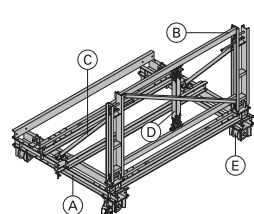

[kg] br.art.

Obrtno postolje za pokretnu skelu TS**936,0 584336000**

Grundgestell Schalwagen TS

sastoji se od:

- (A) **Horizontalni ram pokretne skele T** **505,0 584337000**
 (B) **Vertikalni ram pokretne skele T** **177,0 584338000**
 (C) **Podupirač okvira pokretne skele T** **13,5 584339000**
 2 kom.
 (D) **Vretenasti podupirač GS T6 95/140cm** **10,3 584340000**
 2 kom.
 pocinkovano
 (E) **Točak sa prirubnicom T** **51,0 584341000**
 4 kom.

pocinkovano
 dužina: 330 cm
 širina: 229 cm
 visina: 214 cm
 stanje isporuke: sklopljeno

[kg] br.art.

Vretenasti podupirač T7 150/200cm**21,6 584324000**

Spindelstrebe T7 150/200cm

pocinkovano

**Konzola dizalice pokretne skele T****357,0 584342000**