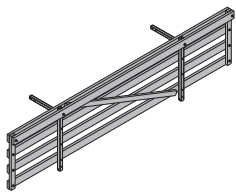

Podešavajući uređaj za pokretnu skelu T

22,9 584383000

Justiereinrichtung für Schalwagen T

lakirano u plavo
visina: 28,5-55,2 cm