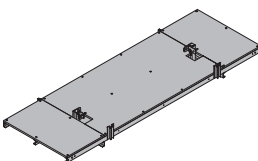

Gotova platforma za pokretnu skelu T

Fertigbühne Schwalgen T

347,5 584347000

drveni delovi obojeni žutom bojom
čelični delovi pocinkovani
dužina: 490 cm
širina: 170 cm

Spona za stabilizovanje T

Stabilisierungslasche T

2,5 584367000

pocinkovano
dužina: 13 cm
širina: 12 cm
visina: 8 cm

Podupirač zaštitne ograde pokretne skele T

Geländerstreben Schwalgen T

18,0 584348000