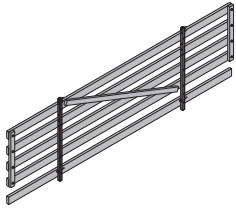

Gotova zaštitna ograda T dole

98,0 584377000

Fertigeländer T unten

čelični delovi pocinkovani
drveni delovi obojeni žutom bojom
dužina: 490 cm
visina: 156 cm

Vreteno za podešavanje T

17,1 584374000

Justierspindel T

pocinkovano
visina: 96 cm

Nasadna zaštitna ograda T

107,0 584378000

Aufsatzgeländer T

čelični delovi pocinkovani
drveni delovi obojeni žutom bojom
dužina: 490 cm
visina: 120 cm