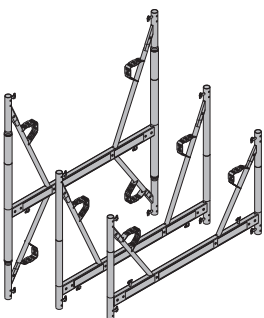

[kg] br.art.

Staxo 40-ram 0,90m	14,6	582202000
Staxo 40-ram 1,20m	17,5	582201000
Staxo 40-ram 1,80m	24,5	582200000
Staxo 40-Rahmen		

pocinkovano

Staxo 40-naglavni komad	0,60	582203000
Staxo 40-Kupplungsstück		

pocinkovano
visina: 30,8 cm

Staxo 40-konektor cevi D48,3mm	0,07	582204000
Staxo 40-Rohrstecker D48,3mm		

žuto

Dijagonalno ukrućenje 9.100	4,1	582772000
Dijagonalno ukrućenje 9.150	5,2	582773000
Dijagonalno ukrućenje 9.165	5,7	582627000
Dijagonalno ukrućenje 9.175	6,1	582334000
Dijagonalno ukrućenje 9.200	6,6	582774000
Dijagonalno ukrućenje 9.250	7,7	582775000
Dijagonalno ukrućenje 9.300	9,0	582323000
Dijagonalno ukrućenje 12.100	4,6	582610000
Dijagonalno ukrućenje 12.150	5,7	582612000
Dijagonalno ukrućenje 12.165	6,1	582628000
Dijagonalno ukrućenje 12.175	6,3	582335000
Dijagonalno ukrućenje 12.200	6,9	582614000
Dijagonalno ukrućenje 12.250	8,3	582616000
Dijagonalno ukrućenje 12.300	9,3	582325000
Dijagonalno ukrućenje 18.100	6,1	582620000
Dijagonalno ukrućenje 18.150	6,9	582622000
Dijagonalno ukrućenje 18.165	7,3	582629000
Dijagonalno ukrućenje 18.175	7,8	582336000
Dijagonalno ukrućenje 18.200	7,8	582624000
Dijagonalno ukrućenje 18.250	9,1	582626000
Dijagonalno ukrućenje 18.300	10,3	582326000