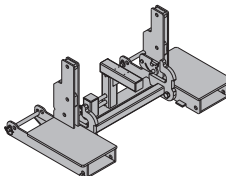

Spojnica vretena T

Spindellasche T

3,1 584371000

pocinkovano
širina: 20 cm
visina: 25 cm

Uređaj za premeštanje viljuškaram TG

Umsetzgerät TG für Stapler

83,0 582797000

pocinkovano
dužina: 60 cm
širina: 113 cm
visina: 52 cm
Pridržavajte se uputstva za
upotrebu!