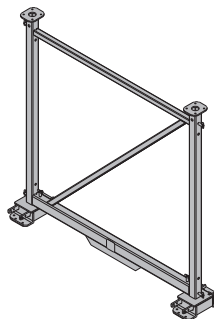

Universal-Abschalwinkel 30cm

1,0 586232000

pocinkovano
visina: 21 cm

Dokamatic-okvir stola 1,50m

Dokamatic-Tischrahmen 1,50m

59,8 586224000

pocinkovano

Doka-poluga za skidanje oplata ploče