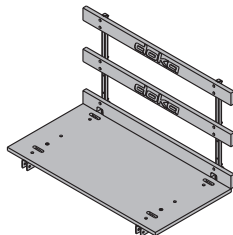

pocinkovano
dužina: 60 cm

Dokamatic-platf. sa obrtnom pločom 1,00/2,00m	92,0	586218000
Dokamatic-platf. sa obrtnom pločom 1,00/2,50m	103,0	586217000
Dokamatic-Tischbühne		

čelični delovi pocinkovani
drveni delovi obojeni žutom bojom
stanje isporuke: sklopljeno