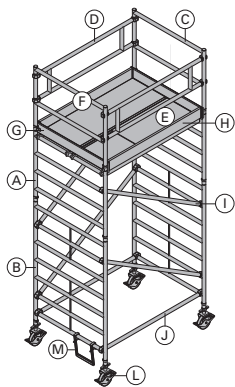

Merdevine sa platformom 0,97m

Podestreppe 0,97m

23,5 586555000

Doka sigurnosni sistemi

aluminijumski
širina: 121 cm
Upoštujte vse nacionalne
varnostno-tehnične predpise!

Pokretna skela DF

Mobilgerüst DF

44,0 586157000

aluminijumski
dužina: 185 cm
širina: 80 cm
visina: 255 cm
stanje isporuke: složeno

Informacije o radnim i zaštitnim platformama, sistemima zaštitnih ograda i sistemima za penjanje naći ćete u poglavlju "Doka sigurnosni sistemi".

Pokretna skela Z

Fahrgerüst Z

sastoji se od:

(A) Nasadni ram Z 1,00m	6,7	586016000
(B) Nasadni ram Z 2,00m	11,3	586017000
(C) Ram zaštitne ograde Z 1,00m	4,1	586021000
(D) Zaštitna ograda Z 1,80m	6,5	586022000
(E) Platforma Z sa poklopcem 1,80m	17,5	586023000
(F) Platforma Z bez poklopca 1,80m	17,0	586024000
(G) Poprečna daska Z 1,35m	4,0	586025000
(H) Uzdužna daska Z 1,80m	5,1	586026000
(I) Dijagonalni ukruta Z 2,00m	3,0	586027000
(J) Horizontalno ukrutenje Z 1,80m	2,8	586028000
(K) Trokraka konzola dizalice Z (bez prikaza)	5,3	586029000
(L) Vodeći točak Z D200mm	7,1	586030000
(M) Uzengija za podnožnik Z	0,97	586031000
(N) Dijagonala platforme Z (bez prikaza)	2,5	586032000
(O) Balast Z (bez prikaza)	10,0	586033000

aluminijumski
Pogledajte uputstvo za montažu i primenu.

Uređaji za premeštanje stolova