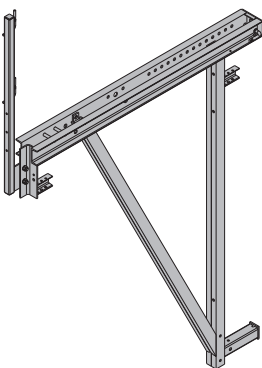

[kg] Articolul nr.

[kg] Articolul nr.

**Consolă platformă baraje D15 K**

**136,4 580630000**

Sperrenkonsole D15 K

vopsită albastru  
lățime: 166 cm  
livrare: balustrada anexată

**Riglă verticală D15 3,00m U120**

vopsită albastru

**Consolă platformă baraje D15/3**

**170,0 580631000**

Sperrenkonsole D15/3

vopsită albastru  
lățime: 215 cm  
livrare: balustrada anexată

**Tijă reglabilă D15 3,00m**

**38,0 580633000**

Spindelstrebe D15 3,00m

vopsită albastru  
lungime: 211 - 252 cm

**Consolă platformă baraje D22 K**

**190,0 580610000**

Sperrenkonsole D22 K

vopsită albastru  
lățime: 189 cm  
livrare: balustrada anexată

**Tijă reglabilă D22 3,00m**