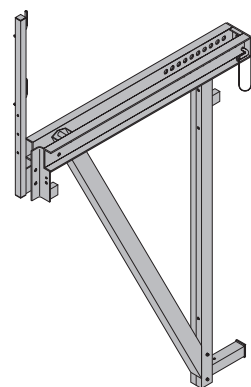

[kg] Articolul nr.

[kg] Articolul nr.

**Consolă platformă baraje D15 K**

**136,4 580630000**

Sperrenkonsole D15 K

vopsită albastru  
lățime: 166 cm  
livrare: balustrada anexată

**Riglă verticală D15 3,00m U120**

vopsită albastru

**Consolă platformă baraje D15/3**

**170,0 580631000**

Sperrenkonsole D15/3

vopsită albastru  
lățime: 215 cm  
livrare: balustrada anexată

**Tijă reglabilă D15 3,00m**

**38,0 580633000**

Spindelstrebe D15 3,00m

vopsită albastru  
lungime: 211 - 252 cm

**Consolă platformă baraje D22 K**

**190,0 580610000**

Sperrenkonsole D22 K

vopsită albastru  
lățime: 189 cm  
livrare: balustrada anexată

**Tijă reglabilă D22 3,00m**

**52,6 580616000**

Spindelstrebe D22 3,00m

vopsită albastru  
lungime: 215 - 258 cm

**Consolă platformă baraje D22 F**

**203,0 580611000**

Sperrenkonsole D22 F

vopsită albastru  
lățime: 237 cm  
livrare: balustrada anexată