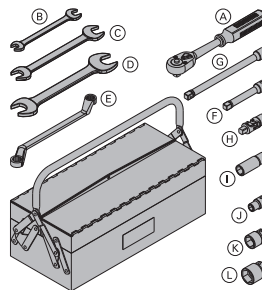

zincată  
 deschidere cheie: 22 mm  
 Respectați instrucțiunile de montaj!

**Element de cuplare orientabil 48mm** 1,5 582560000  
 Drehkupplung 48mm

zincată  
 deschidere cheie: 22 mm  
 Respectați instrucțiunile de montaj!

**Cheie cu clichet MF 3/4" SW50** 3,8 580648000  
 Antriebsknarre MF 3/4" SW50

zincată

**Ladă scule GF** 6,5 580390000

GF-Werkzeugbox

Compusă din:

- (A) **Cheie cu clichet 1/2"** 0,73 580580000  
 zincată  
 lungime: 30 cm
- (B) **Cheie fixă 13/17** 0,08 580577000  
 (C) **Cheie fixă 22/24** 0,22 580587000  
 (D) **Cheie fixă 30/32** 0,80 580897000  
 (E) **Cheie inelară 17/19** 0,27 580590000  
 (F) **Prelungitor 11cm 1/2"** 0,20 580581000  
 (G) **Prelungitor 22cm 1/2"** 0,31 580582000  
 (H) **Articulație cardanică** 0,16 580583000  
 (I) **Cap cheie tubulară 19 1/2" L** 0,16 580598000  
 (J) **Cap cheie tubulară 13 1/2"** 0,06 580576000  
 (K) **Cap cheie tubulară 24 1/2"** 0,12 580584000  
 (L) **Cap cheie tubulară 30 1/2"** 0,20 580575000