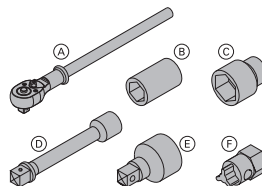

Sisteme de protecție Doka

Veți găsi platforme de lucru și protecție, montanți balustradă și sisteme de acces în secțiunea intitulată "Sisteme Doka de protecție"