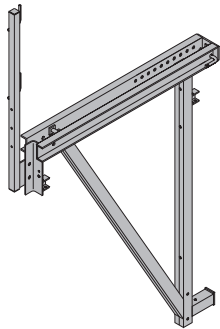

[kg] Articolul nr.

[kg] Articolul nr.

**Consolă platformă baraje D15 K**

**136,4 580630000**

Sperrenkonsole D15 K

vopsită albastru  
lățime: 166 cm  
livrare: balustrada anexată

**Riglă verticală D15 3,00m U120**

vopsită albastru

**Consolă platformă baraje D15/3**

**170,0 580631000**

Sperrenkonsole D15/3

vopsită albastru  
lățime: 215 cm  
livrare: balustrada anexată

**Tijă reglabilă D15 3,00m**

**38,0 580633000**

Spindelstrebe D15 3,00m

vopsită albastru  
lungime: 211 - 252 cm

**Consolă platformă baraje D22 K**

**190,0 580610000**

Sperrenkonsole D22 K

vopsită albastru  
lățime: 189 cm  
livrare: balustrada anexată

**Tijă reglabilă D22 3,00m**