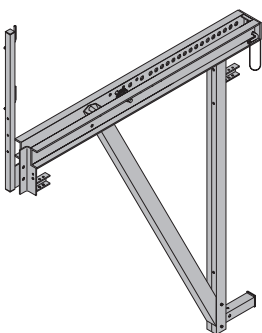

vopsită albastru  
lungime: 211 - 252 cm

**Consolă platformă baraje D22 K**

**190,0 580610000**

Sperrenkonsole D22 K

vopsită albastru  
lățime: 189 cm  
livrare: balustrada anexată

**Tijă reglabilă D22 3,00m**

**52,6 580616000**

Spindelstrebe D22 3,00m

vopsită albastru  
lungime: 215 - 258 cm

**Consolă platformă baraje D22 F**

**203,0 580611000**

Sperrenkonsole D22 F

vopsită albastru  
lățime: 237 cm  
livrare: balustrada anexată