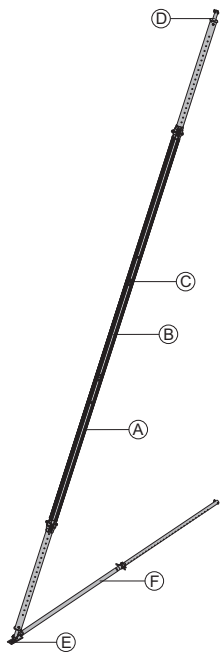

Saboți popi EB

Stützschuh EB

1,8 588245500

zincată
lungime: 20 cm
lățime: 11 cm
înălțime: 10 cm

Sabot contrafișă EB

Strebenschuh EB

0,93 588946000

zincată
lățime: 8 cm
înălțime: 13 cm

Tijă reglabilă EB Xsafe plus

Xsafe plus-Stützenstrebe EB

8,0 586412500

zincată
lungime: 91 - 99 cm

Eurex 60 550

Eurex 60 550

În funcție de lungimea necesară, compus din:

- | | |
|--|-----------------------|
| (A) Contrafișă reglabilă Eurex 60 550 | 42,5 582658000 |
| acoperit în strat cu pulbere albastră
aluminiu
lungime: 343 - 553 cm | |
| (B) Prelungitor Eurex 60 2,00m | 21,3 582651000 |
| acoperit în strat cu pulbere albastră
aluminiu
lungime: 250 cm | |
| (C) Mufă de cuplare Eurex 60 | 8,6 582652000 |
| aluminiu
lungime: 100 cm
diametru: 12,8 cm | |
| (D) Piesă de legătură Eurex 60 IB | 4,2 582657500 |
| zincată
lungime: 15 cm
lățime: 15 cm
înălțime: 30 cm | |
| (E) Picior contrafișă reglabilă Eurex 60 EB | 8,0 582660500 |
| zincată
lungime: 31 cm
lățime: 12 cm
înălțime: 33 cm | |
| (F) Contravântuire reglabilă 540 Eurex 60 IB | 27,8 582659500 |
| zincată
lungime: 303,5 - 542,2 cm | |

livrare: piese separate

**Ancoră expres Doka 16x125mm****0,31 588631000**

Doka-Expressanker 16x125mm

zincată

lungime: 18 cm

Respectați instrucțiunile de montaj!

**Diblu Doka 16mm****0,009 588633000**

Doka-Coil 16mm

zincată

diametru: 1,6 cm