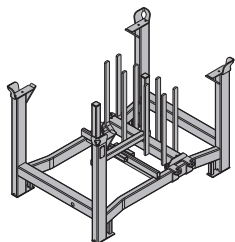

zincată
lungime: 169 cm
lățime: 91 cm
înălțime: 27 cm

38,5 582238000

Set roți atașabile

Aufsteck-Radsatz

zincată

27,3 586525000

Palet din lemn 1,22x1,60m (DB, HT)

Palet din lemn 0,80x1,60m (DB, HT)

24,0 176139000

20,0 176140000

Holzpalette (DB, HT)

înălțime: 18 cm

Palet pentru grinzi de completare Dokadek

Dokadek-Ausgleichsträgerpalette

zincată
lungime: 119 cm
lățime: 79 cm
înălțime: 81 cm

62,5 586528000

Chingă de stivuire 50

Stapelgurt 50

3,1 586156000

acoperit în strat cu pulbere albastră
Unitate de livrare: 2 buc.

Palet consolă podină M

Palette für Bühnenkonsolen M

zincată
lungime: 146 cm
lățime: 115 cm
înălțime: 156 cm

74,9 580549000

Palet șelă portantă Doka

Doka-Traggerüstpalette

zincată
lungime: 180 cm
lățime: 120 cm
înălțime: 29 cm

64,6 582783000

Palet Staxo 40 1,80m

Staxo 40-Palette 1,80m

zincată
lungime: 169 cm
lățime: 134 cm
înălțime: 27 cm