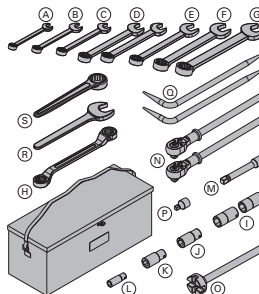

Cutie scule SL-1

Werkzeugbox SL-1

Compusă din:

(A) Chei fixe inelare 19 2 buc.	0,14	582837000
(B) Chei fixe inelare 22 2 buc.	0,20	582838000
(C) Chei fixe inelare 24 2 buc.	0,25	582839000
(D) Chei fixe inelare 30 2 buc.	0,43	582840000
(E) Chei fixe inelare 32	0,75	582859000
(F) Chei fixe inelare 36	0,75	582860000
(G) Chei fixe inelare 41	1,5	582841000
(H) Clichet-cheie inelara 30/32	1,3	582843000
(I) Cap cheie tubulară 19 1/2" L	0,16	580598000
(J) Cap cheie tubulară 22 3/4" L	0,22	582844000
(K) Cap cheie tubulară 24 3/4" L	0,25	582845000
(L) Cap cheie tubulară 30 3/4" L	0,52	582846000
(M) Prelungitor 20cm 3/4"	0,68	580683000
(N) Cheie cu clichet 3/4" zincată lungime: 50 cm	1,9	580594000
(O) Cheie tijă ancorare 15,0/20,0 zincată lungime: 37 cm diametru: 8 cm		
(P) Piesă racordare A 1/2"x3/4"	0,18	580684000
(Q) Dorn in vinclu SL-1	1,4	582867000
(R) Cheie fixă 46	0,87	582869000
(S) Cheie inelară 46	0,96	582868000