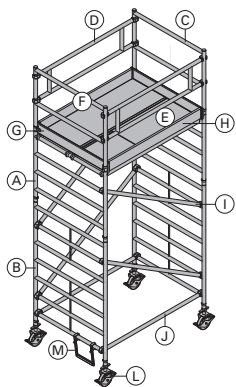

Schela mobilă Z

Fahrgerüst Z

alcătuit din:

(A) Cadru de bază Z 1,00m	6,7	586016000
(B) Cadru de bază Z 2,00m	11,3	586017000
(C) Ramă balustradă protecție Z 1,00m	4,1	586021000
(D) Balustradă Z 1,80m	6,5	586022000
(E) Podină Z cu trapă de acces 1,80m	17,5	586023000
(F) Podină Z fără trapă de acces 1,80m	17,0	586024000
(G) Bordură podină transversală Z 1,35m	4,0	586025000
(H) Bordură podină longitudinală Z 1,80m	5,1	586026000
(I) Diagonala contravântuire Z 2,00m	3,0	586027000
(J) Contravântuire orizontală Z 1,80m	2,8	586028000
(K) Șpraiț contravântuire triunghiular Z (fără imagine)	5,3	586029000
(L) Dispozitiv de rulare Z D200mm	7,1	586030000
(M) Treaptă intermediară Z	0,97	586031000
(N) Diagonala platformă Z (fără imagine)	2,5	586032000
(O) Greutate de balastare Z (fără imagine)	10,0	586033000

aluminiu

Respectați instrucțiunile de montaj și
utilizare!