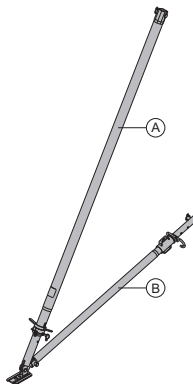

7,7 588442000

zincată
lungime: 98 cm
înălțime: 157 cm

Șpraiț 340 IB

Elementstütze 340 IB
alcătuit din:

24,3 580365000

(A) Conțrafișă reglabilă 340 IB

zincată
lungime: 190,8 - 341,8 cm

16,7 588696000

(B) Conțravântuire reglabilă 120 IB

zincată
lungime: 81,5 - 130,6 cm

7,6 588248500

zincată
livrare: pliat

Șpraiț 540 IB

Elementstütze 540 IB
alcătuit din:

41,4 580366000

(A) Conțrafișă reglabilă 540 IB

zincată
lungime: 310,5 - 549,2 cm

30,7 588697000

(B) Conțravântuire reglabilă 220 IB

zincată
lungime: 172,5 - 221,1 cm

10,9 588251500

zincată
livrare: pliat

Cap șpraiț universal EB

Stützenkopf EB

3,1 588244500

zincată
lungime: 40,8 cm
lățime: 11,8 cm
înălțime: 17,6 cm

Schela mobilă Z

Fahrgerüst Z

alcătuit din:

(A) Cadru de bază Z 1,00m	6,7	586016000
(B) Cadru de bază Z 2,00m	11,3	586017000
(C) Ramă balustradă protecție Z 1,00m	4,1	586021000
(D) Balustradă Z 1,80m	6,5	586022000
(E) Podină Z cu trapă de acces 1,80m	17,5	586023000
(F) Podină Z fără trapă de acces 1,80m	17,0	586024000
(G) Bordură podină transversală Z 1,35m	4,0	586025000
(H) Bordură podină longitudinală Z 1,80m	5,1	586026000
(I) Diagonala contravântuire Z 2,00m	3,0	586027000
(J) Contravântuire orizontală Z 1,80m	2,8	586028000
(K) Șpraiț contravântuire triunghiular Z (fără imagine)	5,3	586029000
(L) Dispozitiv de rulare Z D200mm	7,1	586030000
(M) Treaptă intermediară Z	0,97	586031000
(N) Diagonala platformă Z (fără imagine)	2,5	586032000
(O) Greutate de balastare Z (fără imagine)	10,0	586033000