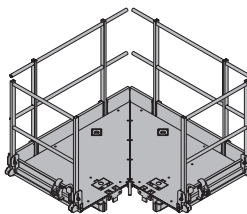

Platformă cofrare stâlpi 150/90cm

Doka-Stützenbühne 150/90cm

211,8 588382000

zincată

lungime: 173 cm

lățime: 173 cm

înălțime: 130 cm

livrare: pliat