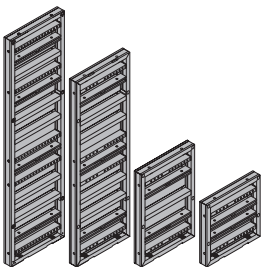

Panou universal Framax Xlife 0,90x2,70m	148,0	588122500
Panou universal Framax Xlife 0,90x1,35m	79,3	588124500
Panou universal Framax Xlife 0,90x0,90m	63,0	588120500
Panou universal Framax Xlife 0,90x3,30m	182,6	588228500

Framax Xlife-Uni-Element

zincat, acoperit în strat cu pulbere
colțuri marcate în albastru

Panou universal Framax Xlife 1,20x2,70m	225,8	588601500
Panou universal Framax Xlife 1,20x1,35m	116,7	588603500
Panou universal Framax Xlife 1,20x0,90m	91,5	588604500
Panou universal Framax Xlife 1,20x3,30m	276,7	588671500