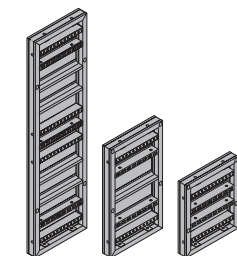

Panou universal Framax Xlife 0,90x2,70m	148,0	588122500
Panou universal Framax Xlife 0,90x1,35m	79,3	588124500
Panou universal Framax Xlife 0,90x0,90m	63,0	588120500
Panou universal Framax Xlife 0,90x3,30m	182,6	588228500

Framax Xlife-Uni-Element

zincat, acoperit în strat cu pulbere
colțuri marcate în albastru

Panou universal Framax Xlife 1,20x2,70m	225,8	588601500
Panou universal Framax Xlife 1,20x1,35m	116,7	588603500
Panou universal Framax Xlife 1,20x0,90m	91,5	588604500
Panou universal Framax Xlife 1,20x3,30m	276,7	588671500

Framax Xlife-Uni-Element

zincat, acoperit în strat cu pulbere
colțuri marcate în albastru

Panou universal Alu-Framax Xlife 0,75x2,70m	64,2	588322500
Panou universal Alu-Framax Xlife 0,75x1,35m	33,8	588324500
Panou universal Alu-Framax Xlife 0,75x0,90m	27,0	588326500

Alu-Framax Xlife-Uni-Element

acoperit în strat cu pulbere
colțuri marcate în albastru

Clește rapid RU Framax	3,3	588153400

Framax-Schnellspanner RU

zincată
lungime: 20 cm

Bulon universal asamblare Framax 10-16cm	0,60	588158000

Framax-Universalverbinder 10-16cm

zincată
lungime: 26 cm

Placă Super 15,0	1,1	581966000

Superplatte 15,0

zincată
înălțime: 6 cm
diametru: 12 cm
deschidere cheie: 27 mm

Șpraiț 340 IB	24,3	580365000

Elementstütze 340 IB

alcătuit din:

(A) Contrafișă reglabilă 340 IB	16,7	588696000

zincată
lungime: 190,8 - 341,8 cm

(B) Contravântuire reglabilă 120 IB	7,6	588248500

zincată
lungime: 81,5 - 130,6 cm

zincată
livrare: pliat

Șpraiț 540 IB	41,4	580366000

Elementstütze 540 IB

alcătuit din:

(A) Contrafișă reglabilă 540 IB	30,7	588697000

zincată
lungime: 310,5 - 549,2 cm

(B) Contravântuire reglabilă 220 IB	10,9	588251500

zincată
lungime: 172,5 - 221,1 cm

zincată
livrare: pliat