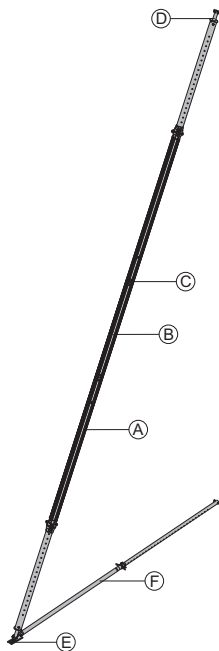

zincată
lungime: 172,5 - 221,1 cm

zincată
livrare: pliat

Eurex 60 550

Eurex 60 550

În funcție de lungimea necesară, compus din:

(A) **Contrafișă reglabilă Eurex 60 550**acoperit în strat cu pulbere albastră
aluminiu

zincată

lungime: 15 cm

lățime: 15 cm

înălțime: 30 cm

(E) **Picior contrafișă reglabilă Eurex 60 EB**

zincată

lungime: 31 cm

lățime: 12 cm

înălțime: 33 cm

(F) **Contravântuire reglabilă 540 Eurex 60 IB**

zincată

lungime: 303,5 - 542,2 cm

livrare: piese separate

**42,5 582658000****21,3 582651000****8,6 582652000****4,2 582657500****8,0 582660500****27,8 582659500****Ancoră expres Doka 16x125mm**

zincată

diametru: 1,6 cm

Consolă Framax 90

Framax-Konsole 90

12,5 588167000

zincată

lățime: 103 cm

înălțime: 185 cm