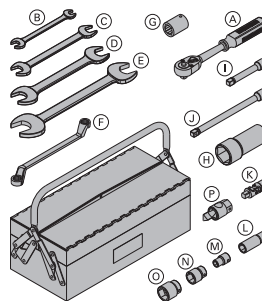

(O) Cap cheie tubulară 30 1/2"

0,20 580575000

(P) Cheie pentru con betonare 15,0 DK

0,30 580579000

zincată

lungime: 8 cm

deschidere cheie: 30 mm

**Centură de protecție Doka**