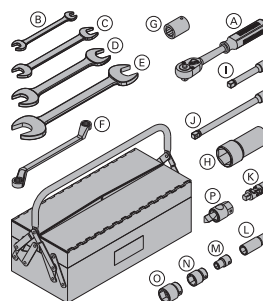

zincată

deschidere cheie: 22 mm

Respectați instrucțiunile de montaj!

**Sabot de racordare K** 6,4 580451000

Anschlusschuh K

zincată  
 lungime: 25 cm  
 lățime: 17 cm

**Element de cuplare orientabil 48mm** 1,5 582560000

Bühnendurchstieg B 70/60cm

**22,0 581530000**elemente din oțel zincat  
piesele de lemn geluit galben  
lungime: 81 cm  
lățime: 71 cm**Avertizare "Acces interzis" 300x300mm**

Verbotsschild "Zutritt Verboten" 300x300mm

**0,70 581575000****Centură de protecție Doka**

Doka-Sicherheitsgeschirr

**3,6 583022000**

Respectați manualul utilizatorului!

**Ladă universală scule 15,0**

Universal-Werkzeugbox 15,0

Compusă din:

**9,1 580392000****(A) Cheie cu clichet 1/2"**zincată  
lungime: 30 cm**0,73 580580000****(B) Cheie fixă 13/17****0,08 580577000****(C) Cheie fixă 22/24****0,22 580587000****(D) Cheie fixă 30/32****0,80 580897000****(E) Cheie fixă 36/41****1,0 580586000****(F) Cheie inelară 17/19****0,27 580590000****(G) Mufă pătrată 22****0,31 580589000****(H) Cheie tubulară 41****0,99 580585000****(I) Prelungitor 11cm 1/2"****0,20 580581000****(J) Prelungitor 22cm 1/2"****0,31 580582000****(K) Articulație cardanică****0,16 580583000****(L) Cap cheie tubulară 19 1/2" L****0,16 580598000****(M) Cap cheie tubulară 13 1/2"****0,06 580576000****(N) Cap cheie tubulară 24 1/2"****0,12 580584000****(O) Cap cheie tubulară 30 1/2"****0,20 580575000****(P) Cheie pentru con betonare 15,0 DK****0,30 580579000**zincată  
lungime: 8 cm  
deschidere cheie: 30 mm**Sisteme de protecție Doka**Veți găsi platforme de lucru și  
protecție, montanți balustradă și  
sisteme de acces în secțiunea înti-  
tulată "Sisteme Doka de protecție"