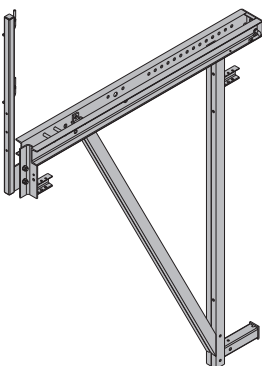

[kg] Artikel nr.

[kg] Artikel nr.

Consola de impulsão D15 K

Sperrenkonsole D15 K

136,4 580630000

pintado de azul
largura: 166 cm
Estado de fornecimento: guarda-corpos junto.

Montante D15 3,00m U120

Montante D15 3,50m U140

Montante D22 3,00m U160

Montante D22 4,00m U160

Sperrenriegel D

87,6 580632000

119,7 580638000

115,5 580613000

154,5 580615000

pintado de azul

Consola de impulsão D15/3

Sperrenkonsole D15/3

170,0 580631000

pintado de azul
largura: 215 cm
Estado de fornecimento: guarda-corpos junto.

Escora de reclinção D15 3,00m

Spindelstrebe D15 3,00m

38,0 580633000

pintado de azul
comprimento: 211 - 252 cm

Consola de impulsão D22 K

Sperrenkonsole D22 K

190,0 580610000

pintado de azul
largura: 189 cm
Estado de fornecimento: guarda-corpos junto.

Escora de reclinção D22 3,00m