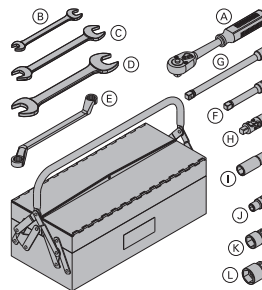

Chave de roquete MF 3/4" SW50 3,8 580648000
 Antriebsknarre MF 3/4" SW50

galvanizado

Caixa de ferramentas GF 6,5 580390000

GF-Werkzeugbox

Incluído no volume de fornecimento:

- (A) **Chave de roquete 1/2"** 0,73 580580000
 galvanizado
 comprimento: 30 cm
- (B) **Chave de bocas 13/17** 0,08 580577000
 (C) **Chave de bocas 22/24** 0,22 580587000
 (D) **Chave de bocas 30/32** 0,80 580897000
 (E) **Chave de orelhas 17/19** 0,27 580590000
 (F) **Extensão 11cm 1/2"** 0,20 580581000
 (G) **Extensão 22cm 1/2"** 0,31 580582000
 (H) **Cardan** 0,16 580583000
 (I) **Chave de caixa 19 1/2" L** 0,16 580598000
 (J) **Chave de caixa 13 1/2"** 0,06 580576000
 (K) **Chave de caixa 24 1/2"** 0,12 580584000
 (L) **Chave de caixa 30 1/2"** 0,20 580575000