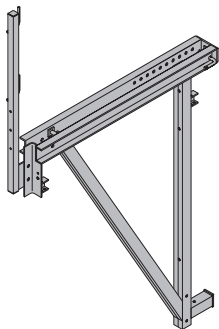

[kg] Artikel nr.

[kg] Artikel nr.

Consola de impulsão D15 K

Sperrenkonsole D15 K

136,4 580630000

pintado de azul
largura: 166 cm
Estado de fornecimento: guarda-corpos junto.

Montante D15 3,00m U120

Montante D15 3,50m U140

Consola de impulsão D15/3

Sperrenkonsole D15/3

170,0 580631000

pintado de azul
largura: 215 cm
Estado de fornecimento: guarda-corpos junto.

Escora de reclinção D15 3,00m

Spindelstrebe D15 3,00m

38,0 580633000

pintado de azul
comprimento: 211 - 252 cm

Consola de impulsão D22 K

Sperrenkonsole D22 K

190,0 580610000

pintado de azul
largura: 189 cm
Estado de fornecimento: guarda-corpos junto.

Escora de reclinção D22 3,00m