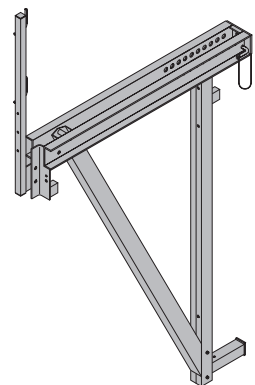

Consola de impulsão D15/3

Sperrenkonsole D15/3

170,0 580631000

pintado de azul
largura: 215 cm
Estado de fornecimento: guarda-corpos junto.

Escora de reclinção D15 3,00m

Spindelstrebe D15 3,00m

38,0 580633000

pintado de azul
comprimento: 211 - 252 cm

Consola de impulsão D22 K

Sperrenkonsole D22 K

190,0 580610000

pintado de azul
largura: 189 cm
Estado de fornecimento: guarda-corpos junto.

Escora de reclinção D22 3,00m

Spindelstrebe D22 3,00m

52,6 580616000

pintado de azul
comprimento: 215 - 258 cm

Consola de impulsão D22 F

Sperrenkonsole D22 F

203,0 580611000

pintado de azul
largura: 237 cm
Estado de fornecimento: guarda-corpos junto.