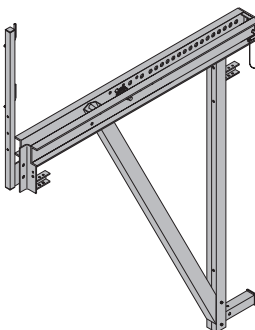

Spindelstrebe D22 3,00m

52,6 580616000

pintado de azul
comprimento: 215 - 258 cm

Consola de impulsão D22 F

Sperrenkonsole D22 F

203,0 580611000

pintado de azul
largura: 237 cm
Estado de fornecimento: guarda-corpos junto.

Escora de reclinção D22 4,00m

Spindelstrebe D22 4,00m

55,4 580617000

pintado de azul
comprimento: 258 - 301 cm

Talão de apoio basculante D15

Gelenkaufsatz D15

20,8 580634000

pintado de azul
comprimento: 43,5 cm
altura: 22,8 cm