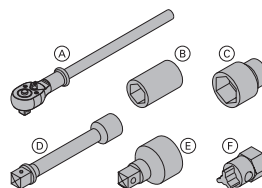

Sistemas de segurança Doka

Plataformas de trabalho e protecção, segurança e acesso encontra no capítulo "Sistemas-Segurança-Doka"