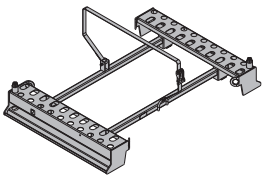

**42,0 586151000**

galvanizado  
altura: 77 cm  
Atenção às instruções de serviço!

**Paleta para consola M**

Palette für Bühnenkonsolen M

**74,9 580549000**

galvanizado  
comprimento: 146 cm  
largura: 115 cm  
altura: 156 cm  
Atenção às instruções de serviço!

**Paleta Doka para Staxo/Aluxo****64,6 582783000**

Doka-Traggerüstpalette

galvanizado  
comprimento: 180 cm  
largura: 120 cm  
altura: 29 cm  
Atenção às instruções de serviço!

**Paleta de madeira 1,22x1,60m (DB, HT)****24,0 176139000****Paleta de madeira 0,80x1,60m (DB, HT)****20,0 176140000**