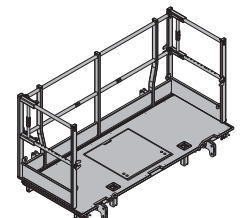

**Plataforma Xsafe plus 2,40m
com guarda corpos lateral**

178,3 586403000

Xsafe plus-Bühne 2,40m mit Seitengeländer

- peças de aço galvanizadas
- peças de madeira envernizadas a amarelo
- altura: 136 cm
- Estado de fornecimento: fechado