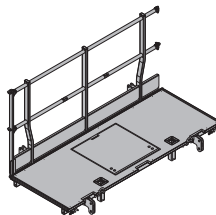

**Plataforma Xsafe plus 2,70m
com guarda corpos lateral****189,0 586401000**

Xsafe plus-Bühne 2,70m mit Seitengeländer

- peças de aço galvanizadas
- peças de madeira envernizadas a amarelo
- altura: 136 cm
- Estado de fornecimento: fechado

**Plataforma Xsafe plus 2,40m****142,7 586406000**

Xsafe plus-Bühne 2,40m

- peças de aço galvanizadas
- peças de madeira envernizadas a amarelo
- altura: 136 cm
- Estado de fornecimento: fechado

**Plataforma Xsafe plus 2,70m****151,7 586404000**

Xsafe plus-Bühne 2,70m

- peças de aço galvanizadas
- peças de madeira envernizadas a amarelo
- altura: 136 cm
- Estado de fornecimento: fechado

**Plataforma Xsafe plus 2,00m****122,5 586407000**

Xsafe plus-Bühne 2,00m

- peças de aço galvanizadas
- peças de madeira envernizadas a amarelo
- altura: 136 cm
- Estado de fornecimento: fechado

**Plataforma Xsafe plus 2,50m
com guarda corpos lateral****182,2 586402000**

Xsafe plus-Bühne 2,50m mit Seitengeländer