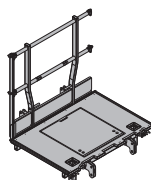

Plataforma Xsafe plus 1,35m

95,3 586408000

Xsafe plus-Bühne 1,35m

- peças de aço galvanizadas
- peças de madeira envernizadas a amarelo
- altura: 136 cm
- Estado de fornecimento: fechado