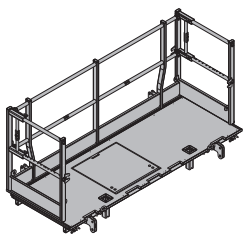

**Plataforma Xsafe plus 2,70m
com guarda corpos lateral****189,0 586401000**

Xsafe plus-Bühne 2,70m mit Seitengeländer

- peças de aço galvanizadas
- peças de madeira envernizadas a amarelo
- altura: 136 cm
- Estado de fornecimento: fechado

**Plataforma Xsafe plus 2,40m****142,7 586406000**

Xsafe plus-Bühne 2,40m

- peças de aço galvanizadas
- peças de madeira envernizadas a amarelo
- altura: 136 cm
- Estado de fornecimento: fechado

**Plataforma Xsafe plus 2,70m****151,7 586404000**

Xsafe plus-Bühne 2,70m

- peças de aço galvanizadas
- peças de madeira envernizadas a amarelo
- altura: 136 cm
- Estado de fornecimento: fechado

**Plataforma Xsafe plus 2,00m****122,5 586407000**

Xsafe plus-Bühne 2,00m

- peças de aço galvanizadas
- peças de madeira envernizadas a amarelo
- altura: 136 cm
- Estado de fornecimento: fechado

**Plataforma Xsafe plus 2,50m
com guarda corpos lateral****182,2 586402000**

Xsafe plus-Bühne 2,50m mit Seitengeländer