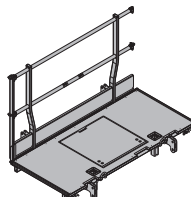

**Plataforma Xsafe plus 2,70m
com guarda corpos lateral****189,0 586401000**

Xsafe plus-Bühne 2,70m mit Seitengeländer

- peças de aço galvanizadas
- peças de madeira envernizadas a amarelo
- altura: 136 cm
- Estado de fornecimento: fechado

**Plataforma Xsafe plus 2,40m****142,7 586406000**

Xsafe plus-Bühne 2,40m

- peças de aço galvanizadas
- peças de madeira envernizadas a amarelo
- altura: 136 cm
- Estado de fornecimento: fechado

**Plataforma Xsafe plus 2,70m****151,7 586404000**

Xsafe plus-Bühne 2,70m

- peças de aço galvanizadas
- peças de madeira envernizadas a amarelo
- altura: 136 cm
- Estado de fornecimento: fechado

**Plataforma Xsafe plus 2,00m****122,5 586407000**

Xsafe plus-Bühne 2,00m

- peças de aço galvanizadas
- peças de madeira envernizadas a amarelo
- altura: 136 cm
- Estado de fornecimento: fechado

**Plataforma Xsafe plus 2,50m
com guarda corpos lateral****182,2 586402000**

Xsafe plus-Bühne 2,50m mit Seitengeländer