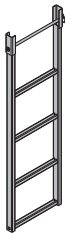

**Plataforma Xsafe plus 2,70m
com guarda corpos lateral****189,0 586401000**

Xsafe plus-Bühne 2,70m mit Seitengeländer

- peças de aço galvanizadas
- peças de madeira envernizadas a amarelo
- altura: 136 cm
- Estado de fornecimento: fechado

- peças de aço galvanizadas
- peças de madeira envernizadas a amarelo
- altura: 136 cm
- Estado de fornecimento: fechado

**Plataforma Xsafe plus 2,50m
com guarda corpos lateral****182,2 586402000**

Xsafe plus-Bühne 2,50m mit Seitengeländer

14,0 586417000

galvanizado
altura: 87 cm

Extensão montante Xsafe plus 1,20m

Xsafe plus-Bühnenriegelverlängerung 1,20m

31,5 586413000

pintado de azul
comprimento: 146 cm

Escada telescópica Xsafe plus

Xsafe plus-Teleskopleiter

17,5 586421000

galvanizado
altura: 158 - 274 cm

Acrescento de escada Xsafe plus 1,15m**7,0 586422000**

Xsafe plus-Leiternverlängerung 1,15m

galvanizado
altura: 126 cm**Suporte de escada Xsafe plus****2,1 586423000**