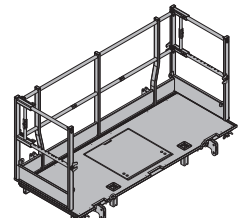

**Plataforma Xsafe plus 2,50m
com guarda corpos lateral**

182,2 586402000

Xsafe plus-Bühne 2,50m mit Seitengeländer

- peças de aço galvanizadas
- peças de madeira envernizadas a amarelo
- altura: 136 cm
- Estado de fornecimento: fechado