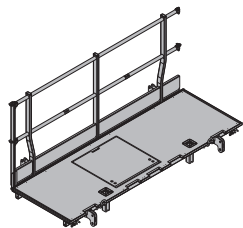

**Plataforma Xsafe plus 2,70m
com guarda corpos lateral****189,0 586401000**

Xsafe plus-Bühne 2,70m mit Seitengeländer

- peças de aço galvanizadas
- peças de madeira envernizadas a amarelo
- altura: 136 cm
- Estado de fornecimento: fechado

**Plataforma Xsafe plus 2,40m****142,7 586406000**

Xsafe plus-Bühne 2,40m

- peças de aço galvanizadas
- peças de madeira envernizadas a amarelo
- altura: 136 cm
- Estado de fornecimento: fechado

**Plataforma Xsafe plus 2,70m****151,7 586404000**

Xsafe plus-Bühne 2,70m

- peças de aço galvanizadas
- peças de madeira envernizadas a amarelo
- altura: 136 cm
- Estado de fornecimento: fechado

**Plataforma Xsafe plus 2,00m****122,5 586407000**

Xsafe plus-Bühne 2,00m

- peças de aço galvanizadas
- peças de madeira envernizadas a amarelo
- altura: 136 cm
- Estado de fornecimento: fechado

**Plataforma Xsafe plus 2,50m
com guarda corpos lateral****182,2 586402000**

Xsafe plus-Bühne 2,50m mit Seitengeländer