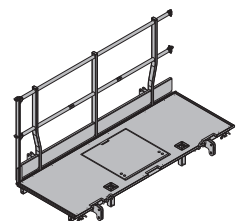

**Plataforma Xsafe plus 2,70m
com guarda corpos lateral****189,0 586401000**

Xsafe plus-Bühne 2,70m mit Seitengeländer

- peças de aço galvanizadas
- peças de madeira envernizadas a amarelo
- altura: 136 cm
- Estado de fornecimento: fechado

- peças de aço galvanizadas
- peças de madeira envernizadas a amarelo
- altura: 136 cm
- Estado de fornecimento: fechado

**Plataforma Xsafe plus 2,50m
com guarda corpos lateral****182,2 586402000**

Xsafe plus-Bühne 2,50m mit Seitengeländer

- peças de aço galvanizadas
- peças de madeira envernizadas a amarelo
- altura: 136 cm
- Estado de fornecimento: fechado

**Plataforma Xsafe plus 1,35m****95,3 586408000**

Xsafe plus-Bühne 1,35m

- peças de aço galvanizadas
- peças de madeira envernizadas a amarelo
- altura: 136 cm
- Estado de fornecimento: fechado

**Plataforma Xsafe plus 2,50m****144,5 586405000**

Xsafe plus-Bühne 2,50m

- peças de aço galvanizadas
- peças de madeira envernizadas a amarelo
- altura: 136 cm
- Estado de fornecimento: fechado

**Plataforma Xsafe plus 1,00m****78,5 586409000**