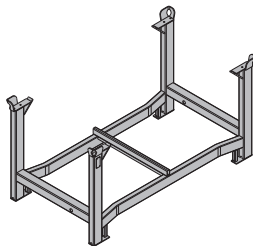

[kg] Artikel nr.

Acrescento para alavanca DF 1,20m

Hebelverlängerung DF 1,20m

2,0 586159000

revestido com pó, amarelo

Paleta de acondicionamento Doka 1,55x0,85m

Doka-Stapelpalette 1,55x0,85m

42,0 586151000