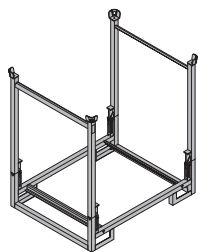

Consola M
Bühnenkonsole M

33,6 580547000

galvanizado
comprimento: 136 cm
altura: 230 cm**Escora de plataforma de canto M**
Eckbühnenstrebe M

13,3 580552000

galvanizado
altura: 232 cm**Plataforma de madeira M 3,00m**

Bühnenbelag M 3,00m

121,7 580548000

peças de madeira envernizadas a
amarelo
peças de aço galvanizadas
Estado de fornecimento: fechado**Prolongamento M**
Abstützverlängerung M

33,7 580553000

galvanizado
altura: 338 cm
Estado de fornecimento: fechado**Paleta para consola M**
Palette für Bühnenkonsolen M

74,9 580549000

galvanizado
comprimento: 146 cm
largura: 115 cm
altura: 156 cm
Atenção às instruções de serviço!**Perfil de suspensão M**
Einhängeträger M

17,6 580572000

galvanizado
altura: 221 cm**Plataforma de canto M 1,80m**

Eckübergang M 1,80m

77,9 580556000

peças de madeira envernizadas a
amarelo
peças de aço galvanizadas
Estado de fornecimento: fechado**Extensor univ. para guarda corpos M**
Universal-Geländerverlängerung M