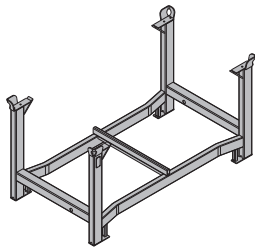

0,73 580580000

galvanizado
comprimento: 30 cm**Quebra juntas T 21/42 2,00m**

T-Leiste 21/42 2,00m

0,34 580196000

cinzento

Paleta de acondicionamento Doka 1,55x0,85m 42,0 586151000
Doka-Stapelpalette 1,55x0,85m