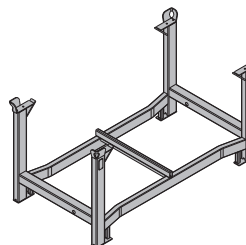

Abschalshuh

1,6 586257000

galvanizado
altura: 13,5 cm

Varão rosc. 15,0 15-40cm p. laje

Abschalanker 15,0 15-40cm

0,91 586258000

galvanizado
comprimento: 55 cm

Andaime móvel DF

Mobilgerüst DF

44,0 586157000

alumínio
comprimento: 195 cm
largura: 80 cm
altura: 290 cm
Atenção às instruções de serviço!

Paleta de acondicionamento Doka 1,55x0,85m

Doka-Stapelpalette 1,55x0,85m

42,0 586151000