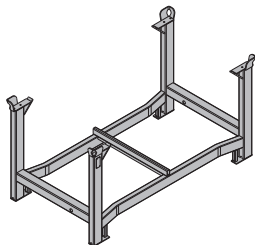

Jogo de rodas B

Anklemm-Radsatz B

33,6 586168000

pintado de azul

Sistemas de segurança Doka

Plataformas de trabalho e proteção, segurança e acesso encontra no capítulo "Sistemas-Segurança-Doka"