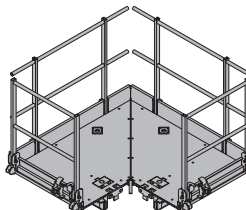

Gerüstrohr 48,3mm

galvanizado

**Ligação para tubo de andaime**

Gerüstrohranschluss

**0,27 584375000**galvanizado  
altura: 7 cm**Plataf. para cofragem de pilar Doka 150/90cm**

Doka-Stützenbühne 150/90cm

**211,8 588382000**galvanizado  
comprimento: 173 cm  
largura: 173 cm  
altura: 130 cm  
Estado de fornecimento: fechado