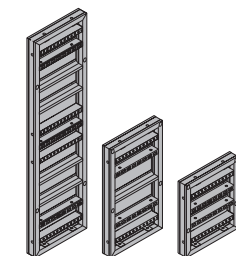

Painel universal Alu-Framax Xlife 0,75x2,70m	64,2	588322500
Painel universal Alu-Framax Xlife 0,75x1,35m	33,8	588324500
Painel universal Alu-Framax Xlife 0,75x0,90m	27,0	588326500

Alu-Framax Xlife-Uni-Element

revestido
cantos marcados a azul

Grampo de maxila Framax RU	3,3	588153400

Framax-Schnellspanner RU

galvanizado
comprimento: 20 cm

Parafuso universal Framax 10-16cm	0,60	588158000

Framax-Universalverbinder 10-16cm

galvanizado
comprimento: 26 cm

Porca super 15,0	1,1	581966000

Superplatte 15,0

galvanizado
altura: 6 cm
diâmetro: 12 cm
tamanho de chave: 27 mm

Escora de aprumo 340	30,2	588246000

Elementstütze 340

Constituído por:

(A) Cabeça para escora de aprumo	3,5	588244000

2 unidades
galvanizado
comprimento: 40,8 cm
largura: 11,8 cm
altura: 17,6 cm

(B) Base para escora de aprumo	2,1	588245000

galvanizado
comprimento: 20 cm
largura: 11 cm
altura: 10 cm

(C) Escora de aprumo 340	14,2	588247000

galvanizado
comprimento: 190 - 341 cm

(D) Escora ajustável 120	7,2	588248000

galvanizado
comprimento: 80 - 130 cm

galvanizado
Estado de fornecimento: fechado