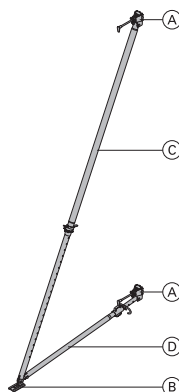

Escora de aprumo 540	49,0	588249000

Elementstütze 540

Constituído por:

(A) Cabeça para escora de aprumo	3,5	588244000

2 unidades
galvanizado
comprimento: 40,8 cm
largura: 11,8 cm
altura: 17,6 cm

(B) Base para escora de aprumo	2,1	588245000

galvanizado
comprimento: 20 cm
largura: 11 cm
altura: 10 cm

(C) Escora de aprumo 540	29,6	588250000

galvanizado
comprimento: 309 - 550 cm

(D) Escora ajustável 220	10,2	588251000

comprimento: 171 - 224 cm

galvanizado
Estado de fornecimento: fechado