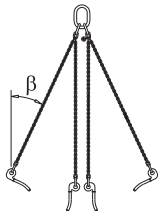

Doka-Coil 16mm

**0,009 588633000**galvanizado  
diâmetro: 1,6 cm**Console Framax 90**

Framax-Konsole 90

**12,5 588167000**galvanizado  
largura: 103 cm  
altura: 185 cm  
Estado de fornecimento: guarda-corpos junto.**Tubo de andaime 48,3mm 1,00m****3,6 682014000****Tubo de andaime 48,3mm 1,50m****5,4 682015000****Tubo de andaime 48,3mm 2,00m****7,2 682016000****Tubo de andaime 48,3mm 2,50m****9,0 682017000****Tubo de andaime 48,3mm 3,00m****10,8 682018000****Tubo de andaime 48,3mm 3,50m****12,6 682019000****Tubo de andaime 48,3mm 4,00m****14,4 682021000****Tubo de andaime 48,3mm 4,50m****16,2 682022000****Tubo de andaime 48,3mm 5,00m****18,0 682023000****Tubo de andaime 48,3mm 5,50m****19,8 682024000****Tubo de andaime 48,3mm 6,00m****21,6 682025000****Tubo de andaime 48,3mm .....m****3,6 682001000**

Gerüstrohr 48,3mm

galvanizado

**Ligação para tubo de andaime**

Gerüstrohranschluss

**0,27 584375000**galvanizado  
altura: 7 cm**Plataf. para cofragem de pilar Doka 150/90cm**

Doka-Stützenbühne 150/90cm

**211,8 588382000**galvanizado  
comprimento: 173 cm  
largura: 173 cm  
altura: 130 cm  
Estado de fornecimento: fechado

**Cabo de transporte Framax 3,30m**

Framax-Vierergehänge 3,20m

**17,0 588230000**

Atenção às instruções de serviço!

**Cavilha de transporte Framax 5kN**

Framax-Transportbolzen 5kN

**1,9 588621000**

Atenção às instruções de serviço!