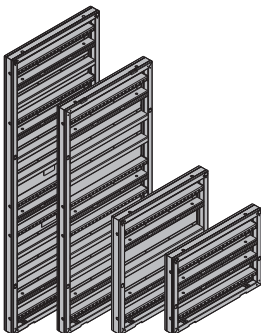

Painel universal Framax Xlife 1,20x2,70m	225,8	588601500
Painel universal Framax Xlife 1,20x1,35m	116,7	588603500
Painel universal Framax Xlife 1,20x0,90m	91,5	588604500
Painel universal Framax Xlife 1,20x3,30m	276,7	588671500

Framax Xlife-Uni-Element

galvanizado, pintado de azul
cantos marcados a azul