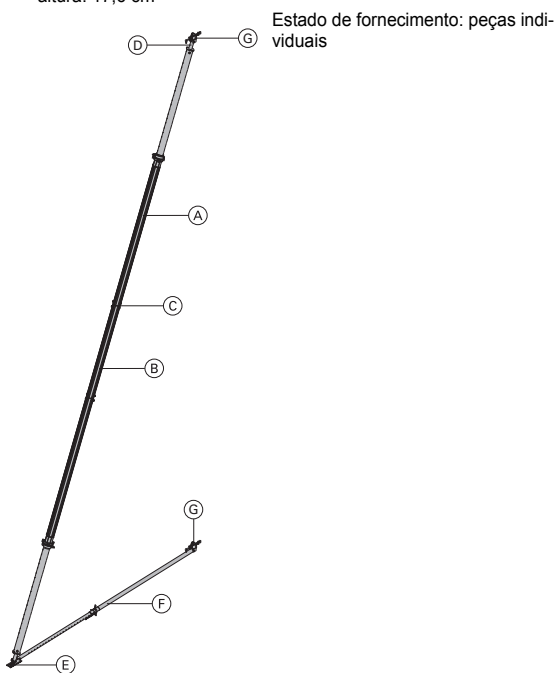

Eurex 60 550

Eurex 60 550

Conforme o comprimento necessário, constituído por:

(A) Escora de aprumo Eurex 60 550	42,5	582658000
revestido com pó, azul alumínio comprimento: 343 - 553 cm		
(B) Extensão Eurex 60 2,00m	21,3	582651000
revestido com pó, azul alumínio comprimento: 250 cm		
(C) Espiga de ligação Eurex 60	8,6	582652000
alumínio comprimento: 100 cm diâmetro: 12,8 cm		
(D) Conector Eurex 60	3,9	582657000
galvanizado comprimento: 15 cm largura: 15 cm altura: 30 cm		
(E) Base de escora de aprumo Eurex 60	8,5	582660000
galvanizado comprimento: 31 cm largura: 12 cm altura: 33 cm		
(F) Escora ajustável Eurex 60 540	29,0	582659000
galvanizado comprimento: 302 - 543 cm		
(G) Cabeça para escora de aprumo	3,5	588244000
2 unidades galvanizado comprimento: 40,8 cm largura: 11,8 cm altura: 17,6 cm