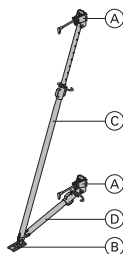

Painel universal Framax Xlife 0,90x2,70m	148,0	588122500
Painel universal Framax Xlife 0,90x1,35m	79,3	588124500
Painel universal Framax Xlife 0,90x0,90m	63,0	588120500
Painel universal Framax Xlife 0,90x3,30m	182,6	588228500

Framax Xlife-Uni-Element

galvanizado, pintado de azul
cantos marcados a azul

Painel universal Framax Xlife 1,20x2,70m	225,8	588601500
Painel universal Framax Xlife 1,20x1,35m	116,7	588603500
Painel universal Framax Xlife 1,20x0,90m	91,5	588604500
Painel universal Framax Xlife 1,20x3,30m	276,7	588671500

Framax Xlife-Uni-Element

galvanizado, pintado de azul
cantos marcados a azul

Painel universal Alu-Framax Xlife 0,75x2,70m	64,2	588322500
Painel universal Alu-Framax Xlife 0,75x1,35m	33,8	588324500
Painel universal Alu-Framax Xlife 0,75x0,90m	27,0	588326500

Alu-Framax Xlife-Uni-Element

revestido
cantos marcados a azul

Grampo de maxila Framax RU	3,3	588153400

Framax-Schnellspanner RU

galvanizado
comprimento: 20 cm

Parafuso universal Framax 10-16cm	0,60	588158000

Framax-Universalverbinder 10-16cm

galvanizado
comprimento: 26 cm

Porca super 15,0	1,1	581966000

Superplatte 15,0

galvanizado
altura: 6 cm
diâmetro: 12 cm
tamanho de chave: 27 mm

Escora de aprumo 340	30,2	588246000

Elementstütze 340

Constituído por:

(A) Cabeça para escora de aprumo	3,5	588244000

2 unidades
galvanizado
comprimento: 40,8 cm
largura: 11,8 cm
altura: 17,6 cm

(B) Base para escora de aprumo	2,1	588245000

galvanizado
comprimento: 20 cm
largura: 11 cm
altura: 10 cm

(C) Escora de aprumo 340	14,2	588247000

galvanizado
comprimento: 190 - 341 cm

(D) Escora ajustável 120	7,2	588248000

galvanizado
comprimento: 80 - 130 cm

galvanizado
Estado de fornecimento: fechado

Escora de aprumo 540	49,0	588249000

Elementstütze 540