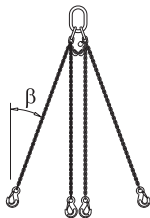

**1,1 581966000**

galvanizado  
 altura: 6 cm  
 diâmetro: 12 cm  
 tamanho de chave: 27 mm

**DIN**  
**18216**

**Escora de aprumo Frami 260**  
 Frami-Justierstütze 260

**13,9 588437000**

galvanizado  
 comprimento: 145 - 258 cm

[kg] Artikel nr.

Tubo de andaime 48,3mm 1,00m	3,6	682014000
Tubo de andaime 48,3mm 1,50m	5,4	682015000
Tubo de andaime 48,3mm 2,00m	7,2	682016000
Tubo de andaime 48,3mm 2,50m	9,0	682017000
Tubo de andaime 48,3mm 3,00m	10,8	682018000
Tubo de andaime 48,3mm 3,50m	12,6	682019000
Tubo de andaime 48,3mm 4,00m	14,4	682021000
Tubo de andaime 48,3mm 4,50m	16,2	682022000
Tubo de andaime 48,3mm 5,00m	18,0	682023000
Tubo de andaime 48,3mm 5,50m	19,8	682024000
Tubo de andaime 48,3mm 6,00m	21,6	682025000
Tubo de andaime 48,3mm .....m	3,6	682001000
Gerüstrohr 48,3mm		

galvanizado

<b>Ligação para tubo de andaime</b>	<b>0,27</b>	<b>584375000</b>
Gerüstrohranschluss		

galvanizado  
altura: 7 cm

<b>Abraçadeira simples 48mm 50</b>	<b>0,84</b>	<b>682002000</b>
Anschraubkupplung 48mm 50		

galvanizado  
tamanho de chave: 22 mm

<b>Combinação de correntes de susp. Doka 3,20m</b>	<b>15,0</b>	<b>588620000</b>
Doka-Vierstrangkette 3,20m		

Atenção às instruções de serviço!

CE

<b>Gancho de transporte Frami 2,5kN</b>	<b>0,56</b>	<b>588494000</b>
Frami-Transporthaken 2,5kN		