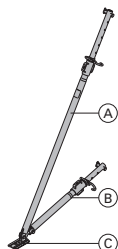

**1,1 581966000**

galvanizado  
 altura: 6 cm  
 diâmetro: 12 cm  
 tamanho de chave: 27 mm

**DIN**  
**18216**

**Escora de aprumo Frami 260**  
 Frami-Justierstütze 260

**13,9 588437000**

galvanizado  
 comprimento: 145 - 258 cm

**Escora de aprumo 340 sem cabeça**

**24,0 580365000**

Elementstütze 340 ohne Stützenkopf

Constituído por:

**(A) Escora de aprumo 340****14,2 588247000**

galvanizado  
 comprimento: 190 - 341 cm

**(B) Escora ajustável 120****7,2 588248000**

galvanizado  
 comprimento: 80 - 130 cm

**(C) Base para escora de aprumo****2,1 588245000**

galvanizado  
 comprimento: 20 cm  
 largura: 11 cm  
 altura: 10 cm

galvanizado

Estado de fornecimento: fechado

**Cabeça para escora de aprumo Frami 260**  
 Frami-Strebenkopf

**1,4 508437002**

galvanizado  
 largura: 9 cm  
 altura: 14 cm

**Ferramenta de desmontagem universal**

**3,7 582768000**

Universal-Lösewerkzeug