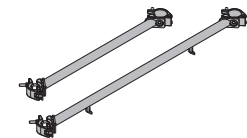

Gerüstrohr 48,3mm

galvanizado

Contraventamento Staxo 100 1,00m	6,1	582348000
---	------------	------------------

Contraventamento Staxo 100 1,50m

9,0 582349000

Staxo 100-Belagstrebe

galvanizado

tamanho de chave: 22 mm