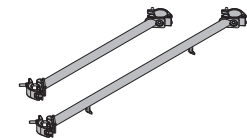

Guarda corpos frontal Staxo	10,5	582316000

Staxo-Stimgeländer

galvanizado

comprimento: 140 cm

altura: 152 cm