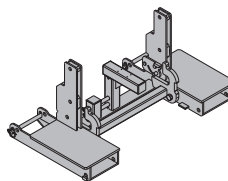

63,8 582780000

pintado de azul
altura: 189 cm
Atenção às instruções de serviço!

CE

Transportador TG empilhador

Umsetzgerät TG für Stapler

83,0 582797000

galvanizado
comprimento: 60 cm
largura: 113 cm
altura: 52 cm
Atenção às instruções de serviço!