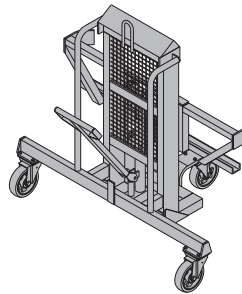

CE

Carro móvel TG

Hubwagen TG

168,0 582778000

galvanizado
comprimento: 99 cm
largura: 152 cm
altura: 148 cm
Atenção às instruções de serviço!

CE

Macaco com cremalheira 125

Zahnstangenwinde 125