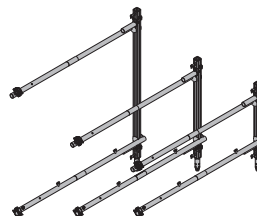

8,8 582639000

galvanizado
altura: 101 cm

Base regulável 130

Lastspindel 130

13,0 582711000

galvanizado
altura: 173 cm

Staxo 100-Pernada simples 1,80m

24,0 582303000

Staxo 100-Pernada simples 1,20m

21,5 582304000

Staxo 100-Pernada simples 0,90m

20,2 582305000

Staxo 100-Einzelstiel

galvanizado

Prumo Doka Eurex 60 550

Doka-Deckenstütze Eurex 60 550

47,0 582650000

alumínio
comprimento: 345 - 555 cm

Extensão Eurex 60 2,00m

Verlängerung Eurex 60 2,00m

21,3 582651000

revestido com pó, azul
alumínio
comprimento: 250 cm

Espiga de ligação Eurex 60

Kupplungsstück Eurex 60

8,6 582652000

alumínio
comprimento: 100 cm
diâmetro: 12,8 cm

Cabeça de forquilha Eurex 60

Gabelkopf Eurex 60

2,9 582656000

galvanizado
comprimento: 22 cm
largura: 20 cm
altura: 12 cm

[kg] Artikel nr.

[kg] Artikel nr.