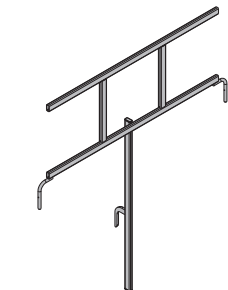

6,7 582709000

galvanizado
 comprimento: 20 cm
 largura: 22 cm
 altura: 37 cm

Forquilha regulável 4 vias

Vierwegkopfspindel

10,4 582638000

galvanizado
 altura: 86 cm

Forquilha regulável

Kopfspindel

Gerüstbelag mit Durchstieg

alumínio

Rodapé Staxo 100	5,5	582329000
-------------------------	------------	------------------

Staxo 100-Fußwehr

galvanizado

comprimento: 131 cm

altura: 15 cm

Contraventamento Staxo 100 1,00m	6,1	582348000
---	------------	------------------

Contraventamento Staxo 100 1,50m

9,0 582349000

Staxo 100-Belagstrebe

galvanizado

tamanho de chave: 22 mm

Guarda corpos frontal Staxo	10,5	582316000
------------------------------------	-------------	------------------

Staxo-Stimgeländer

galvanizado

comprimento: 140 cm

altura: 152 cm

Guarda corpos lateral Staxo 100	17,0	582317500
--	-------------	------------------

Guarda corpos lateral Staxo 150	20,0	582318500
--	-------------	------------------