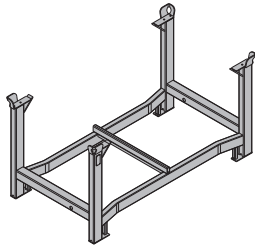

Atenção às instruções de serviço!

Paleta Doka para Staxo/Aluxo

Doka-Traggerüstpalette

64,6 582783000

galvanizado
comprimento: 180 cm
largura: 120 cm
altura: 29 cm
Atenção às instruções de serviço!

Paleta de acondicionamento Doka 1,55x0,85m **42,0 586151000**
Doka-Stapelpalette 1,55x0,85m