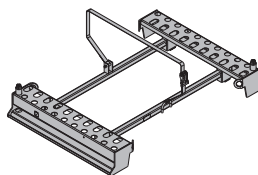

galvanizado
comprimento: 180 cm
largura: 120 cm
altura: 29 cm
Atenção às instruções de serviço!