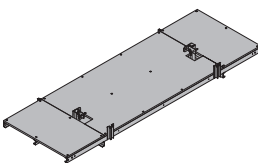

Plataforma T

Fertigbühne Schalwagen T

347,5 584347000

peças de madeira envernizadas a
amarelo
peças de aço galvanizadas
comprimento: 490 cm
largura: 170 cm

Placa de estabilização T

Stabilisierungslasche T

2,5 584367000

galvanizado
comprimento: 13 cm
largura: 12 cm
altura: 8 cm

Perfil segurança T

Geländerstreben Schalwagen T

18,0 584348000