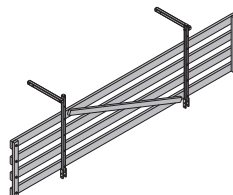

Guarda corpos T superior

Fertiggeländer T oben

86,0 584376000

peças de aço galvanizadas
peças de madeira envernizadas a
amarelo
comprimento: 490 cm
altura: 156 cm

Ext. susp. long. carro de cofragem T 1,00m

Hängeträgerverlängerung T 1,00m

89,5 584361000

galvanizado
altura: 143 cm