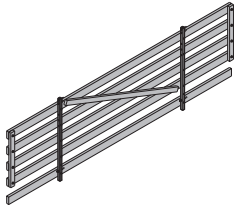

Guarda corpos T inferior

98,0 584377000

Fertiggeländer T unten

peças de aço galvanizadas
peças de madeira envernizadas a
amarelo
comprimento: 490 cm
altura: 156 cm

Fuso de ajuste T

17,1 584374000

Justierspindel T

galvanizado
altura: 96 cm

Extensão vertical do guarda corpos T

107,0 584378000

Aufsatzgeländer T

peças de aço galvanizadas
peças de madeira envernizadas a
amarelo
comprimento: 490 cm
altura: 120 cm