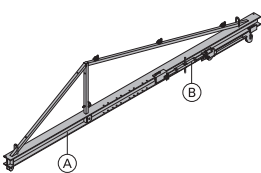

Estrutura para carro de cofragem TS**936,0 584336000**

Grundgestell Schalwagen TS

Constituído por:

- (A) **Quadro horizontal T** **505,0 584337000**
 (B) **Quadro vertical T** **177,0 584338000**
 (C) **Tirante do quadro T** **13,5 584339000**
 2 unidades
 (D) **Escora de eixos roscados GS T6 95/140cm** **10,3 584340000**
 2 unidades
 galvanizado
 (E) **Roda flangeada T** **51,0 584341000**
 4 unidades

galvanizado
 comprimento: 330 cm
 largura: 229 cm
 altura: 214 cm
 Estado de fornecimento: fechado

**Lança dupla para carro de cofragem T****357,0 584342000**

Ausleger Schalwagen T

Constituído por:

- (A) **Quadro de lança para carro de cofragem T** **295,0 584343000**
 (B) **Perfil longitudinal carro cofragem T** **63,0 584344000**
 galvanizado
 comprimento: 64,4-102,2 cm

galvanizado
 comprimento: 580 cm
 altura: 127 cm

**Escora de eixos roscados T7 75/110cm****13,2 584308000**

Spindelstrebe T7 75/110cm

galvanizado

**Escora de eixos roscados T7 100/150cm****16,8 584309000**