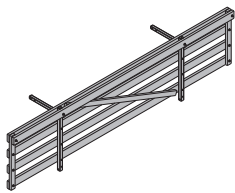

**Fuso de ajuste T****17,1 584374000**

Justierspindel T

galvanizado
 altura: 96 cm

**Extensão vertical do guarda corpos T****107,0 584378000**

Aufsatzgeländer T

peças de aço galvanizadas
 peças de madeira envernizadas a
 amarelo
 comprimento: 490 cm
 altura: 120 cm

**Aparelho ajuste e segurança T****22,9 584383000**

Justiereinrichtung für Schalwagen T

pintado de azul
 altura: 28,5-55,2 cm

**Cavilha de ligação 10cm****0,34 580201000**

Verbindungsbolzen 10cm

galvanizado
 comprimento: 14 cm