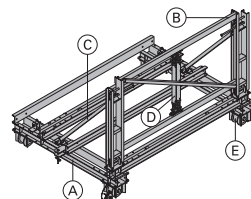

Estrutura para carro de cofragem TS**936,0 584336000**

Grundgestell Schalwagen TS

Constituído por:

- (A) **Quadro horizontal T** **505,0 584337000**
 (B) **Quadro vertical T** **177,0 584338000**
 (C) **Tirante do quadro T** **13,5 584339000**
 2 unidades
 (D) **Escora de eixos roscados GS T6 95/140cm** **10,3 584340000**
 2 unidades
 galvanizado
 (E) **Roda flangeada T** **51,0 584341000**
 4 unidades

galvanizado
 comprimento: 330 cm
 largura: 229 cm
 altura: 214 cm
 Estado de fornecimento: fechado

**Lança dupla para carro de cofragem T****357,0 584342000**

Ausleger Schalwagen T

Constituído por:

- (A) **Quadro de lança para carro de cofragem T** **295,0 584343000**
 (B) **Perfil longitudinal carro cofragem T** **63,0 584344000**
 galvanizado
 comprimento: 64,4-102,2 cm

galvanizado
 comprimento: 580 cm
 altura: 127 cm

**Escora de eixos roscados T7 75/110cm****13,2 584308000**

Spindelstrebe T7 75/110cm

galvanizado

**Escora de eixos roscados T7 100/150cm****16,8 584309000**