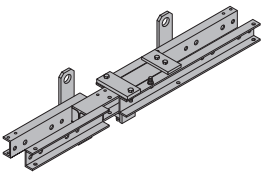

[kg] Artikel nr.

[kg] Artikel nr.

Longarina telescópica 1,45-1,65m	65,9	580686000
Longarina telescópica 1,65-2,00m	65,0	580687000
Longarina telescópica 2,00-2,70m	107,5	580688000
Longarina telescópica 2,70-3,80m	156,5	580689000
Longarina telescópica 3,80-5,90m	261,0	580690000

Teleskop-Schachtrager

galvanizado

**Chave para varao esticador 15,0/20,0**

Ankerstabschlussel 15,0/20,0

**1,9 580594000**

galvanizado  
 comprimento: 37 cm  
 diametro: 8 cm

**Lingueta de plataforma**

Klinke fur Schachtbuhne

**18,0 580466000**

galvanizado  
 comprimento: 55 cm  
 tamanho de chave: 19 mm

**Negativo 20x20x15cm**

Aussparungskasten 20x20x15cm

**2,6 580608000**

revestido com po, azul

**Rolha 15,0**

Verschlussstopfen 15,0

**0,006 580609000**

transparente  
 diametro: 1,9 cm

**Testa de longarina para plataforma**

Buhnenkopf

**14,9 580464000**

pintado de azul  
 comprimento: 49 cm

**Caixa de ferramentas GF**

GF-Werkzeugbox