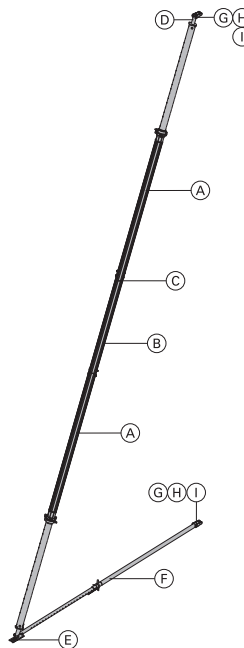

Ferramenta de desmontagem universal

Universal-Lösewerkzeug

galvanizado
comprimento: 75,5 cm