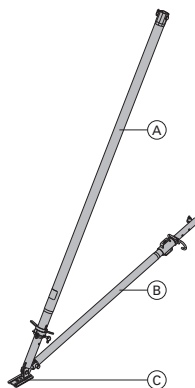

Escora de aprumo 340 sem cabeça	24,0	580365000
Elementstütze 340 ohne Stützenkopf		

Constituído por:		
(A) Escora de aprumo 340 galvanizado	14,2	588247000
comprimento: 190 - 341 cm		
(B) Escora ajustável 120 galvanizado	7,2	588248000
comprimento: 80 - 130 cm		
(C) Base para escora de aprumo galvanizado	2,1	588245000
comprimento: 20 cm		
largura: 11 cm		
altura: 10 cm		

galvanizado  
Estado de fornecimento: fechado

Escora de aprumo 540 sem cabeça	42,2	580366000
Elementstütze 540 ohne Stützenkopf		

Constituído por:		
(A) Escora de aprumo 540 galvanizado	29,6	588250000
comprimento: 309 - 550 cm		
(B) Escora ajustável 220 galvanizado	10,2	588251000
comprimento: 171 - 224 cm		
(C) Base para escora de aprumo galvanizado	2,1	588245000
comprimento: 20 cm		
largura: 11 cm		
altura: 10 cm		

galvanizado  
Estado de fornecimento: fechado

**Escora de aprumo 340**

Elementstütze 340

Constituído por:

- |  |             |                  |
|--|-------------|------------------|
| (A) <b>Cabeça para escora de aprumo</b>  | <b>3,5</b>  | <b>588244000</b> |
| 2 unidades<br>galvanizado<br>comprimento: 40,8 cm<br>largura: 11,8 cm<br>altura: 17,6 cm |             |                  |
| (B) <b>Base para escora de aprumo</b>  | <b>2,1</b>  | <b>588245000</b> |
| galvanizado<br>comprimento: 20 cm<br>largura: 11 cm<br>altura: 10 cm                     |             |                  |
| (C) <b>Escora de aprumo 340</b>  | <b>14,2</b> | <b>588247000</b> |
| galvanizado<br>comprimento: 190 - 341 cm   |             |                  |
| (D) <b>Escora ajustável 120</b>  | <b>7,2</b>  | <b>588248000</b> |
| galvanizado<br>comprimento: 80 - 130 cm  |             |                  |