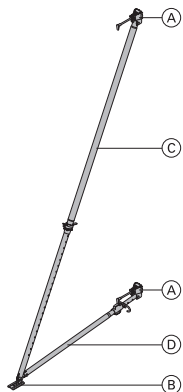

Afixador RD para escora de aprumo

Befestigungseinheit RD

galvanizado
comprimento: 19 cm
largura: 8 cm

Eurex 60 550

Eurex 60 550

Conforme o comprimento necessário, constituído por:

(A) Escora de aprumo Eurex 60 550	42,5	582658000
revestido com pó, azul alumínio comprimento: 343 - 553 cm		
(B) Extensão Eurex 60 2,00m	21,3	582651000
revestido com pó, azul alumínio comprimento: 250 cm		
(C) Espiga de ligação Eurex 60	8,6	582652000
alumínio comprimento: 100 cm diâmetro: 12,8 cm		
(D) Conector Eurex 60	3,9	582657000
galvanizado comprimento: 15 cm largura: 15 cm altura: 30 cm		
(E) Base de escora de aprumo Eurex 60	8,5	582660000
galvanizado comprimento: 31 cm largura: 12 cm altura: 33 cm		
(F) Escora ajustável Eurex 60 540	29,0	582659000
galvanizado comprimento: 302 - 543 cm		
(G) Afixador RD para escora de aprumo	1,9	587806000
galvanizado comprimento: 19 cm largura: 8 cm		
(H) Cavilha para cabeça de escora D25 110	0,45	508244050
(I) Golpilha 6x40 galv. DIN 11023	0,03	020401

Estado de fornecimento: peças individuais