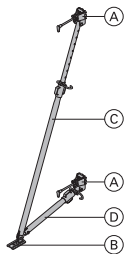

Escora de aprumo 340

Elementstütze 340

Constituído por:

(A) Cabeça para escora de aprumo	3,5	588244000
2 unidades galvanizado comprimento: 40,8 cm largura: 11,8 cm altura: 17,6 cm		
(B) Base para escora de aprumo	2,1	588245000
galvanizado comprimento: 20 cm largura: 11 cm altura: 10 cm		
(C) Escora de aprumo 340	14,2	588247000
galvanizado comprimento: 190 - 341 cm		
(D) Escora ajustável 120	7,2	588248000
galvanizado comprimento: 80 - 130 cm		

galvanizado
Estado de fornecimento: fechado