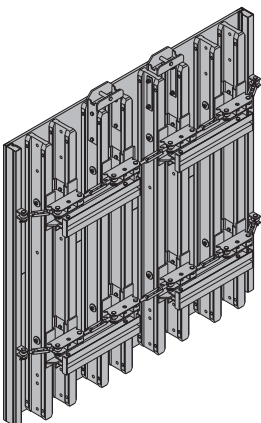

[kg] Artikel nr.

Painel de cofragem circular H20 2,40x0,70m	195,0	587820000
Painel de cofragem circular H20 2,40x1,20m	244,0	587821000
Painel de cofragem circular H20 2,40x2,40m	472,0	587822000
Painel de cofragem circular H20 2,40x3,00m	523,0	587813000
Painel de cofragem circular H20 2,40x3,60m	699,0	587823000
Rundschalungselement H20 2,40m		

Painel de cofragem circular H20 2,50x0,70m	197,0	587825000
Painel de cofragem circular H20 2,50x1,20m	249,0	587826000
Painel de cofragem circular H20 2,50x2,40m	480,0	587827000
Painel de cofragem circular H20 2,50x3,00m	534,0	587814000
Painel de cofragem circular H20 2,50x3,60m	716,0	587828000
Rundschalungselement H20 2,50m		

Gancho de topo Framax	1,5	588143000
Framax-Stirnanker		

galvanizado  
comprimento: 29 cm

Grampo multi-uso Framax	5,8	588169000
Framax-Uni-Spanner		

galvanizado  
comprimento: 40 cm

Chave para cofragem circular H20	0,70	587807000
Schlüssel für Rundschalung H20		

Escora de aprumo 340 sem cabeça	24,0	580365000
Elementstütze 340 ohne Stützenkopf		

Constituído por:		
(A) Escora de aprumo 340 galvanizado	14,2	588247000
comprimento: 190 - 341 cm		
(B) Escora ajustável 120 galvanizado	7,2	588248000
comprimento: 80 - 130 cm		
(C) Base para escora de aprumo galvanizado	2,1	588245000
comprimento: 20 cm		
largura: 11 cm		
altura: 10 cm		