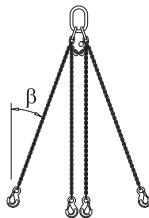

Combinação de correntes de susp. Doka 3,20m

Doka-Vierstrangkette 3,20m

15,0 588620000

Atenção às instruções de serviço!