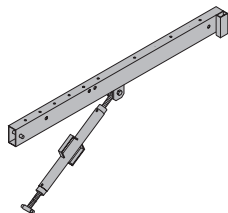

Consola T 0,80m
Gesimskonsole T 0,80m

22,0 584330000

galvanizado
comprimento: 99 cm
altura: 80 cm

Tubo de andaime 48,3mm 1,00m 3,6 682014000
 Tubo de andaime 48,3mm 1,50m 5,4 682015000
 Tubo de andaime 48,3mm 2,00m 7,2 682016000
 Tubo de andaime 48,3mm 2,50m 9,0 682017000
 Tubo de andaime 48,3mm 3,00m 10,8 682018000
 Tubo de andaime 48,3mm 3,50m 12,6 682019000
 Tubo de andaime 48,3mm 4,00m 14,4 682021000
 Tubo de andaime 48,3mm 4,50m 16,2 682022000
 Tubo de andaime 48,3mm 5,00m 18,0 682023000
 Tubo de andaime 48,3mm 5,50m 19,8 682024000
 Tubo de andaime 48,3mm 6,00m 21,6 682025000
 Gerüstrohr 48,3mm 3,6 682001000

Perfil horizontal T 1,40m
Gesimsträger T 1,40m

13,3 584331000

galvanizado
Estado de fornecimento: fechado

galvanizado

Perfil vertical T 0,40m
Gesimswinge T 0,40m

10,1 584332000

galvanizado
altura: 104 cmgalvanizado
altura: 7 cm**Extensão horizontal T 0,20m**
Einschubträger T 0,20m

2,9 584333000

galvanizado
comprimento: 45 cm**Ligação para tubo de andaime**
Gerüstrohranschluss

0,27 584375000

Abraçadeira simples 48mm 50
Anschraubkupplung 48mm 50

0,84 682002000

galvanizado
tamanho de chave: 22 mm**Perfil de plataforma T 2,70m**
Gesimbühne T 2,70m

35,5 584334000

galvanizado
comprimento: 285 cm
Estado de fornecimento: dobrado**Suporte de consola T**
Konsolträger T

17,5 584372000

galvanizado
largura: 44 cm
altura: 85 cm**Montante de guarda corpos 1,00m**
Geländer 1,00m