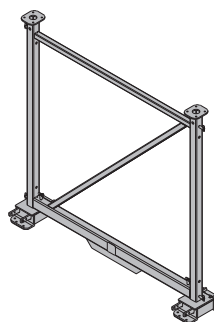

galvanizado  
altura: 21 cm

**Floor end-shutter clamp 30cm**

Doka-Deckenabschalklemme

**12,5 586239000**galvanizado  
altura: 137 cm**Ligação de prumo Dokamatic**

Dokamatic-Stützenanschluss

**1,3 586215000**galvanizado  
altura: 26 cm**Sapata para topo de laje**

Abschalschuh

**1,6 586257000**galvanizado  
altura: 13,5 cm**Ligação cimbre Dokamatic**

Dokamatic-Gerüstanschluss

**3,4 586216000**galvanizado  
altura: 27 cm**Varão rosc. 15,0 15-40cm p. laje**

Abschalanker 15,0 15-40cm

**0,91 586258000**galvanizado  
comprimento: 55 cm**Bastidor para mesa Dokamatic 1,50m**

Dokamatic-Tischrahmen 1,50m

**59,8 586224000**

galvanizado

**Torre de andaime móvel Doka Z**

Doka-Fahrgerüst Z

Constituído por: