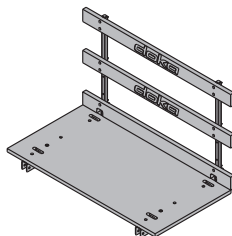

Consola Dokamatic 1,00m Dokamatic-Bühnenkonsole 1,00m	19,5 586227000

galvanizado
comprimento: 112 cm
altura: 124 cm