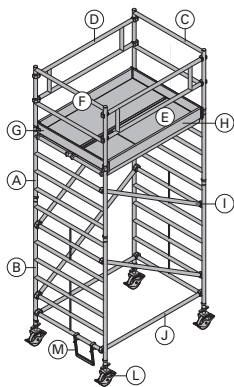

Cruzeta diagonal 9.150

5,2 582773000

Cruzeta diagonal 9.200

6,6 582774000

Cruzeta diagonal 9.250

7,7 582775000

Cruzeta diagonal 9.300

9,0 582323000

Cruzeta diagonal 12.150

5,7 582612000

Cruzeta diagonal 12.200

6,9 582614000