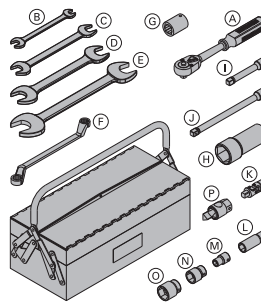

(P) Chave para cone de posicionamento 15,0 DK

0,30 580579000

galvanizado

comprimento: 8 cm

tamanho de chave: 30 mm

Sistemas de segurança Doka

Plataformas de trabalho e proteção, segurança e acesso encontra no capítulo "Sistemas-Segurança-Doka"