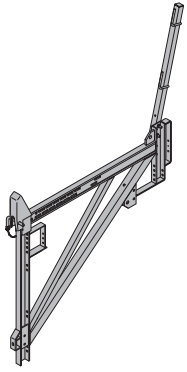

[kg] Artikel nr.

Consola trepante 150 F

Kletterkonsole 150 F

97,0 580401000

galvanizado
largura: 173 cm
altura: 255 cm

[kg] Artikel nr.

Plataforma de suspenso 150 3,30m

Hängebühne 150 3,30m

49,5 580410000

galvanizado

Montante 3,00m

Fahrriegel 3,00m

84,5 580446000

galvanizado

Consola de betonagem L

Betonierkonsole L

12,6 587153500

galvanizado
comprimento: 101 cm
altura: 159 cm

Escora pantográfica

Scherenspindel

50,5 580455000

galvanizado

Consola de betonagem L pintada

Betonierkonsole L lackiert

12,0 587153000

pintado de azul
comprimento: 101 cm
altura: 159 cm

Garra de suporte 9-15cm

Riegelhalter 9-15cm

2,7 580625000

galvanizado

Consola universal 90

Universal-Konsole 90