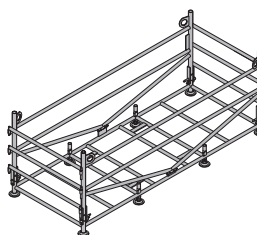

33,6 586168000

lakierowana na niebiesko

**Doka-skrzynka osiatkowana 1,70x0,80m**

Doka-Gitterbox 1,70x0,80m

87,0 583012000

ocynkowana
wysokość: 113 cm
proszę zwrócić uwagę na instrukcję obsługi!

Frami-paleta 1,50m

Frami-Palette 1,50m

74,0 588476000

ocynkowana
długość: 168 cm
szerokość: 100 cm
wysokość: 114 cm
proszę zwrócić uwagę na instrukcję obsługi!

Alu-Framax-paleta

Alu-Framax-Palette

126,7 588396000

ocynkowana
długość: 280 cm
szerokość: 110 cm
wysokość: 107 cm
stan dostawy: poskładane
proszę zwrócić uwagę na instrukcję obsługi!