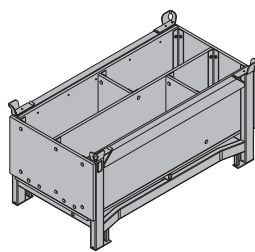

[kg] nr art.

Doka-kontener uniwersalny 1,20x0,80m

Doka-Mehrwegcontainer 1,20x0,80m

75,0 583011000

ocynkowana
wysokość: 78 cm
proszę zwrócić uwagę na instrukcję obsługi!

Doka-paleta ładunkowa 1,20x0,80m

Doka-Stapelpalette 1,20x0,80m

39,5 583016000

ocynkowana
wysokość: 77 cm
proszę zwrócić uwagę na instrukcję obsługi!

Przegroda do kontenera uniwersalnego 0,80m

Przegroda do kontenera uniwersalnego 1,20m

3,7 583018000**5,5 583017000**

Mehrwegcontainer Unterteilung

części drewniane lazurowane na żółto
części stalowe ocynkowane

**Doka-skrzynka na małe narzędzia**

Doka-Kleinteilebox

106,4 583010000

części drewniane lazurowane na żółto
części stalowe ocynkowane
długość: 154 cm
szerokość: 83 cm
wysokość: 77 cm
proszę zwrócić uwagę na instrukcję obsługi!

Frami-paleta 1,20m

Frami-Palette 1,20m

68,0 588478000

ocynkowana
długość: 138 cm
szerokość: 100 cm
wysokość: 114 cm
proszę zwrócić uwagę na instrukcję obsługi!

Koła przyczepne do palety-komplet B

Anklemm-Radsatz B