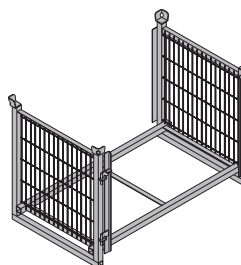

Frami-paleta 1,20m

Frami-Palette 1,20m

68,0 588478000

ocynkowana
długość: 138 cm
szerokość: 100 cm
wysokość: 114 cm
proszę zwrócić uwagę na instrukcję obsługi!

Koła przyczepne do palety-komplet B

Anklemm-Radsatz B

33,6 586168000

lakierowana na niebiesko

**Doka-skrzynka osiatkowana 1,70x0,80m**

Doka-Gitterbox 1,70x0,80m

87,0 583012000

ocynkowana
wysokość: 113 cm
proszę zwrócić uwagę na instrukcję obsługi!

Frami-paleta 1,50m

Frami-Palette 1,50m

74,0 588476000

ocynkowana
długość: 168 cm
szerokość: 100 cm
wysokość: 114 cm
proszę zwrócić uwagę na instrukcję obsługi!

Alu-Framax-paleta

Alu-Framax-Palette

126,7 588396000

ocynkowana
długość: 280 cm
szerokość: 110 cm
wysokość: 107 cm
stan dostawy: poskładane
proszę zwrócić uwagę na instrukcję obsługi!