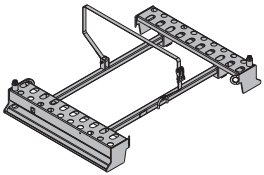

Doka-paleta ładunkowa 1,55x0,85m

Doka-Stapelpalette 1,55x0,85m

42,0 586151000

ocynkowana
wysokość: 77 cm
proszę zwrócić uwagę na instrukcję obsługi!

Paleta do konsoli pomostu M

Palette für Bühnenkonsolen M

74,9 580549000

ocynkowana
długość: 146 cm
szerokość: 115 cm
wysokość: 156 cm
proszę zwrócić uwagę na instrukcję obsługi!

Doka-paleta do Staxo**64,6 582783000**

Doka-Traggerüstpalette

ocynkowana
długość: 180 cm
szerokość: 120 cm
wysokość: 29 cm
proszę zwrócić uwagę na instrukcję obsługi!