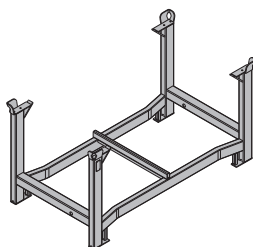

33,6 586168000

lakierowana na niebiesko

**Doka-skrzynka osiatkowana 1,70x0,80m**

Doka-Gitterbox 1,70x0,80m

87,0 583012000

ocynkowana
wysokość: 113 cm
proszę zwrócić uwagę na instrukcję obsługi!

Frami-paleta 1,50m

Frami-Palette 1,50m

74,0 588476000

ocynkowana
długość: 168 cm
szerokość: 100 cm
wysokość: 114 cm
proszę zwrócić uwagę na instrukcję obsługi!

Alu-Framax-paleta

Alu-Framax-Palette

126,7 588396000

ocynkowana
długość: 280 cm
szerokość: 110 cm
wysokość: 107 cm
stan dostawy: poskładane
proszę zwrócić uwagę na instrukcję obsługi!

Doka-paleta ładunkowa 1,55x0,85m

Doka-Stapelpalette 1,55x0,85m

42,0 586151000

ocynkowana
wysokość: 77 cm
proszę zwrócić uwagę na instrukcję obsługi!

Paleta do konsoli pomostu M

Palette für Bühnenkonsolen M

74,9 580549000

ocynkowana
długość: 146 cm
szerokość: 115 cm
wysokość: 156 cm
proszę zwrócić uwagę na instrukcję obsługi!

Doka-paleta do Staxo**64,6 582783000**

Doka-Traggerüstpalette

ocynkowana
długość: 180 cm
szerokość: 120 cm
wysokość: 29 cm
proszę zwrócić uwagę na instrukcję obsługi!