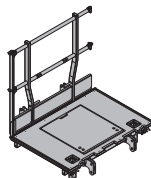

[kg] nr art.

Xsafe plus-pomost 2,00m 122,5 586407000

Xsafe plus-Bühne 2,00m

części stalowe ocynkowane
 części drewniane lazurowane na żółto
 wysokość: 136 cm
 stan dostawy: poskładane

**Xsafe plus-pomost 2,70m** 151,7 586404000

Xsafe plus-Bühne 2,70m

części stalowe ocynkowane
 części drewniane lazurowane na żółto
 wysokość: 136 cm
 stan dostawy: poskładane

95,3 586408000

Xsafe plus-pomost 1,35m

Xsafe plus-Bühne 1,35m

części stalowe ocynkowane
 części drewniane lazurowane na żółto
 wysokość: 136 cm
 stan dostawy: poskładane

**Xsafe plus-pomost 2,50m z poręczą boczną** 182,2 586402000

Xsafe plus-Bühne 2,50m mit Seitengeländer

części stalowe ocynkowane
 części drewniane lazurowane na żółto
 wysokość: 136 cm
 stan dostawy: poskładane

78,5 586409000

Xsafe plus-pomost 1,00m

Xsafe plus-Bühne 1,00m

części stalowe ocynkowane
 części drewniane lazurowane na żółto
 wysokość: 136 cm
 stan dostawy: poskładane

**Xsafe plus-pomost 2,50m** 144,5 586405000