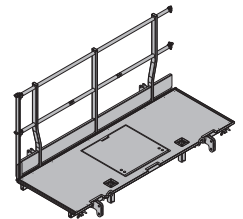

**Xsafe plus-pomost 2,50m z poręczą boczną** 182,2 586402000

Xsafe plus-Bühne 2,50m mit Seitengeländer

części stalowe ocynkowane
 części drewniane lazurowane na żółto
 wysokość: 136 cm
 stan dostawy: poskładane

78,5 586409000

Xsafe plus-pomost 1,00m

Xsafe plus-Bühne 1,00m

części stalowe ocynkowane
 części drewniane lazurowane na żółto
 wysokość: 136 cm
 stan dostawy: poskładane

**Xsafe plus-pomost 2,50m** 144,5 586405000

Xsafe plus-Bühne 2,50m

części stalowe ocynkowane
 części drewniane lazurowane na żółto
 wysokość: 136 cm
 stan dostawy: poskładane

20,5 586410000

Xsafe plus-poręcz boczna

Xsafe plus-Seitengeländer

ocynkowana
 szerokość: 88 cm
 wysokość: 110 cm

**Xsafe plus-pomost 2,40m z poręczą boczną** 178,3 586403000

Xsafe plus-Bühne 2,40m mit Seitengeländer

części stalowe ocynkowane
 części drewniane lazurowane na żółto
 wysokość: 136 cm
 stan dostawy: poskładane