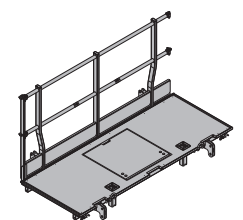

**Xsafe plus-pomost 2,40m z poręczą boczną** 178,3 586403000

Xsafe plus-Bühne 2,40m mit Seitengeländer

części stalowe ocynkowane
 części drewniane lazurowane na żółto
 wysokość: 136 cm
 stan dostawy: poskładane

3,4 586411000

Xsafe plus-uzupełnienie barierki

Xsafe plus-Geländerausgleich

ocynkowana
 wysokość: 111 cm

**Xsafe plus-przedłużenie pomostu 0,60m** 43,4 586418000

Xsafe plus-Bühnenverlängerung 0,60m

ocynkowana
 wysokość: 120 cm

**Xsafe plus-pomost 2,40m** 142,7 586406000

Xsafe plus-Bühne 2,40m

części stalowe ocynkowane
 części drewniane lazurowane na żółto
 wysokość: 136 cm
 stan dostawy: poskładane

26,5 586419000

Xsafe plus-przejęście pomostu