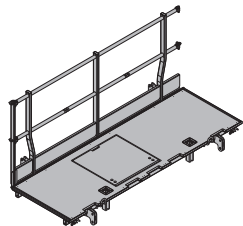

[kg] nr art.

Xsafe plus-pomost 2,70m z poręczą boczną 189,0 586401000

Xsafe plus-Bühne 2,70m mit Seitengeländer

części stalowe ocynkowane
 części drewniane lazurowane na żółto
 wysokość: 136 cm
 stan dostawy: poskładane

[kg] nr art.

Xsafe plus-pomost 2,00m 122,5 586407000

Xsafe plus-Bühne 2,00m

części stalowe ocynkowane
 części drewniane lazurowane na żółto
 wysokość: 136 cm
 stan dostawy: poskładane

**Xsafe plus-pomost 2,70m** 151,7 586404000

Xsafe plus-Bühne 2,70m

części stalowe ocynkowane
 części drewniane lazurowane na żółto
 wysokość: 136 cm
 stan dostawy: poskładane

95,3 586408000

Xsafe plus-pomost 1,35m

Xsafe plus-Bühne 1,35m

części stalowe ocynkowane
 części drewniane lazurowane na żółto
 wysokość: 136 cm
 stan dostawy: poskładane

**Xsafe plus-pomost 2,50m z poręczą boczną** 182,2 586402000

Xsafe plus-Bühne 2,50m mit Seitengeländer

części stalowe ocynkowane
 części drewniane lazurowane na żółto
 wysokość: 136 cm
 stan dostawy: poskładane