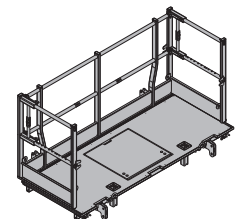

**Xsafe plus-pomost 2,50m z poręczą boczną** 182,2 586402000

Xsafe plus-Bühne 2,50m mit Seitengeländer

części stalowe ocynkowane
 części drewniane lazurowane na żółto
 wysokość: 136 cm
 stan dostawy: poskładane

78,5 586409000

Xsafe plus-pomost 1,00m

Xsafe plus-Bühne 1,00m

części stalowe ocynkowane
 części drewniane lazurowane na żółto
 wysokość: 136 cm
 stan dostawy: poskładane

**Xsafe plus-pomost 2,50m** 144,5 586405000

Xsafe plus-Bühne 2,50m

części stalowe ocynkowane
 części drewniane lazurowane na żółto
 wysokość: 136 cm
 stan dostawy: poskładane

20,5 586410000

Xsafe plus-poręcz boczna

Xsafe plus-Seitengeländer

ocynkowana
 szerokość: 88 cm
 wysokość: 110 cm

**Xsafe plus-pomost 2,40m z poręczą boczną** 178,3 586403000

Xsafe plus-Bühne 2,40m mit Seitengeländer

części stalowe ocynkowane
 części drewniane lazurowane na żółto
 wysokość: 136 cm
 stan dostawy: poskładane