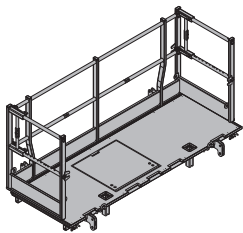

[kg] nr art.

Xsafe plus-pomost 2,70m z poręczą boczną 189,0 586401000

Xsafe plus-Bühne 2,70m mit Seitengeländer

części stalowe ocynkowane
 części drewniane lazurowane na żółto
 wysokość: 136 cm
 stan dostawy: poskładane

[kg] nr art.

Xsafe plus-pomost 2,00m 122,5 586407000

Xsafe plus-Bühne 2,00m

części stalowe ocynkowane
 części drewniane lazurowane na żółto
 wysokość: 136 cm
 stan dostawy: poskładane

**Xsafe plus-pomost 2,70m** 151,7 586404000

Xsafe plus-Bühne 2,70m

części stalowe ocynkowane
 części drewniane lazurowane na żółto
 wysokość: 136 cm
 stan dostawy: poskładane

95,3 586408000

Xsafe plus-pomost 1,35m

Xsafe plus-Bühne 1,35m

części stalowe ocynkowane
 części drewniane lazurowane na żółto
 wysokość: 136 cm
 stan dostawy: poskładane

**Xsafe plus-pomost 2,50m z poręczą boczną** 182,2 586402000

Xsafe plus-Bühne 2,50m mit Seitengeländer

części stalowe ocynkowane
 części drewniane lazurowane na żółto
 wysokość: 136 cm
 stan dostawy: poskładane