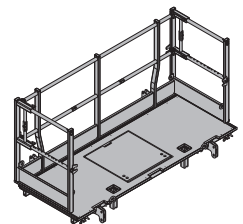

[kg] nr art.

Xsafe plus-pomost 2,70m z poręczą boczną 189,0 586401000

Xsafe plus-Bühne 2,70m mit Seitengeländer

części stalowe ocynkowane
 części drewniane lazurowane na żółto
 wysokość: 136 cm
 stan dostawy: poskładane

[kg] nr art.

Xsafe plus-pomost 2,00m 122,5 586407000

Xsafe plus-Bühne 2,00m

części stalowe ocynkowane
 części drewniane lazurowane na żółto
 wysokość: 136 cm
 stan dostawy: poskładane

**Xsafe plus-pomost 2,70m** 151,7 586404000

Xsafe plus-Bühne 2,70m

części stalowe ocynkowane
 części drewniane lazurowane na żółto
 wysokość: 136 cm
 stan dostawy: poskładane

95,3 586408000

Xsafe plus-pomost 1,35m

Xsafe plus-Bühne 1,35m

części stalowe ocynkowane
 części drewniane lazurowane na żółto
 wysokość: 136 cm
 stan dostawy: poskładane

**Xsafe plus-pomost 2,50m z poręczą boczną** 182,2 586402000

Xsafe plus-Bühne 2,50m mit Seitengeländer

części stalowe ocynkowane
 części drewniane lazurowane na żółto
 wysokość: 136 cm
 stan dostawy: poskładane