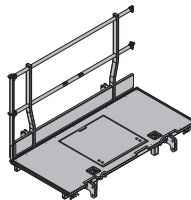

[kg] nr art.

Xsafe plus-pomost 2,70m z poręczą boczną 189,0 586401000

Xsafe plus-Bühne 2,70m mit Seitengeländer

części stalowe ocynkowane
 części drewniane lazurowane na żółto
 wysokość: 136 cm
 stan dostawy: poskładane

[kg] nr art.

Xsafe plus-pomost 2,00m 122,5 586407000

Xsafe plus-Bühne 2,00m

części stalowe ocynkowane
 części drewniane lazurowane na żółto
 wysokość: 136 cm
 stan dostawy: poskładane

**Xsafe plus-pomost 2,70m** 151,7 586404000

Xsafe plus-Bühne 2,70m

części stalowe ocynkowane
 części drewniane lazurowane na żółto
 wysokość: 136 cm
 stan dostawy: poskładane

95,3 586408000

Xsafe plus-pomost 1,35m

Xsafe plus-Bühne 1,35m

części stalowe ocynkowane
 części drewniane lazurowane na żółto
 wysokość: 136 cm
 stan dostawy: poskładane

**Xsafe plus-pomost 2,50m z poręczą boczną** 182,2 586402000

Xsafe plus-Bühne 2,50m mit Seitengeländer

części stalowe ocynkowane
 części drewniane lazurowane na żółto
 wysokość: 136 cm
 stan dostawy: poskładane