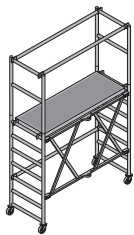

Abschalanker 15,0 15-40cm

0,91 586258000

ocynkowana
długość: 55 cm

[kg] nr art.

Wózek rusztowaniowy DF

Mobilgerüst DF

44,0 586157000

Alu
 długość: 195 cm
 szerokość: 80 cm
 wysokość: 290 cm
 proszę zwrócić uwagę na instrukcję obsługi!

Doka-paleta ładunkowa 1,55x0,85m

Doka-Stapelpalette 1,55x0,85m

42,0 586151000

ocynkowana
 wysokość: 77 cm
 proszę zwrócić uwagę na instrukcję obsługi!

Koła przyczepne do palety-komplet B

Anklemm-Radsatz B

33,6 586168000