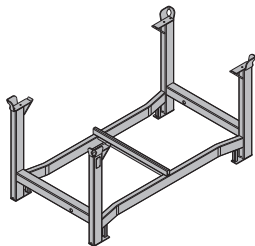

Abschalanker 15,0 15-40cm

0,91 586258000

ocynkowana
długość: 55 cm

[kg] nr art.

Wózek rusztowaniowy DF

Mobilgerüst DF

44,0 586157000

Alu
 długość: 195 cm
 szerokość: 80 cm
 wysokość: 290 cm
 proszę zwrócić uwagę na instrukcję obsługi!

Doka-paleta ładunkowa 1,55x0,85m

Doka-Stapelpalette 1,55x0,85m

42,0 586151000

ocynkowana
 wysokość: 77 cm
 proszę zwrócić uwagę na instrukcję obsługi!

Koła przyczepne do palety-komplet B

Anklemm-Radsatz B

33,6 586168000