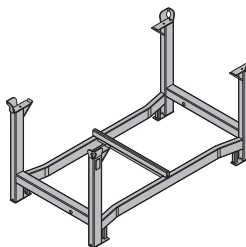

**1,6 586257000**

ocynkowana  
wysokość: 13,5 cm

**Kotwa obszalowania 15,0 15-40cm**

Abschalanker 15,0 15-40cm

**0,91 586258000**

ocynkowana  
długość: 55 cm

**Wózek rusztowaniowy DF**

Mobilgerüst DF

**44,0 586157000**

Alu  
długość: 195 cm  
szerokość: 80 cm  
wysokość: 290 cm  
proszę zwrócić uwagę na instrukcję obsługi!

**Doka-paleta ładunkowa 1,55x0,85m**

Doka-Stapelpalette 1,55x0,85m

**42,0 586151000**

ocynkowana  
wysokość: 77 cm  
proszę zwrócić uwagę na instrukcję obsługi!

**Koła przyczepne do palety-komplet B**

Anklemm-Radsatz B

**33,6 586168000**

lakierowana na niebiesko

[kg] nr art.

[kg] nr art.

**Uniwersalny klucz montażowy**