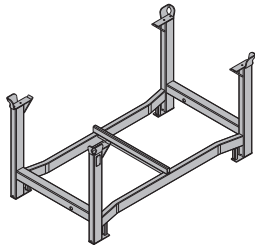

Koła przyczepne do palety-komplet B 33,6 586168000
Anklemm-Radsatz B

lakierowana na niebiesko

Systemy zabezpieczeń Doka

Rusztowania robocze i ochronne oraz zabezpieczenia przed upadkiem i drabiny znajdują Państwo w rozdziale "Doka - systemy bezpieczeństwa"