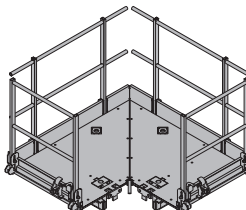

Doka-Coil 16mm

**0,009 588633000**ocynkowana  
średnica: 1,6 mm**Framax-konsola 90**

Framax-Konsole 90

**12,5 588167000**ocynkowana  
szerokość: 103 cm  
wysokość: 185 cm  
stan dostawy: dołączone poręcze/  
barierki ochronne**Rura rusztowania 48,3mm 1,00m****3,6 682014000****Rura rusztowania 48,3mm 1,50m****5,4 682015000****Rura rusztowania 48,3mm 2,00m****7,2 682016000****Rura rusztowania 48,3mm 2,50m****9,0 682017000****Rura rusztowania 48,3mm 3,00m****10,8 682018000****Rura rusztowania 48,3mm 3,50m****12,6 682019000****Rura rusztowania 48,3mm 4,00m****14,4 682021000****Rura rusztowania 48,3mm 4,50m****16,2 682022000****Rura rusztowania 48,3mm 5,00m****18,0 682023000****Rura rusztowania 48,3mm 5,50m****19,8 682024000****Rura rusztowania 48,3mm 6,00m****21,6 682025000****Rura rusztowania 48,3mm .....m****3,6 682001000**

Gerüstrohr 48,3mm

ocynkowana

**Przyłącze rur do rusztowania**

Gerüstrohranschluss

**0,27 584375000**ocynkowana  
wysokość: 7 cm**Doka-pomost roboczy słupa 150/90cm**

Doka-Stützenbühne 150/90cm

**211,8 588382000**ocynkowana  
długość: 173 cm  
szerokość: 173 cm  
wysokość: 130 cm  
stan dostawy: poskładane