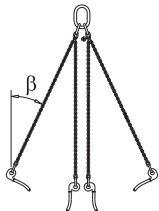

Framax-zawiesie czterokierunkowe 3,20m 17,0 588230000
Framax-Vierergehänge 3,20m

proszę zwrócić uwagę na instrukcję obsługi!

Framax-bolce transportowe 5kN 1,9 588621000
Framax-Transportbolzen 5kN

proszę zwrócić uwagę na instrukcję obsługi!