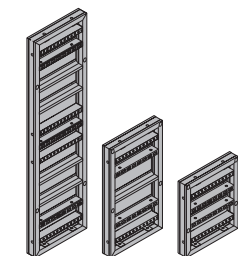

[kg] nr art.

<b>Framax Xlife-element uniwersalny 0,90x2,70m</b>	<b>148,0</b>	<b>588122500</b>
<b>Framax Xlife-element uniwersalny 0,90x1,35m</b>	<b>79,3</b>	<b>588124500</b>
<b>Framax Xlife-element uniwersalny 0,90x0,90m</b>	<b>63,0</b>	<b>588120500</b>
<b>Framax Xlife-element uniwersalny 0,90x3,30m</b>	<b>182,6</b>	<b>588228500</b>
Framax Xlife-Uni-Element		

lakierowana proszkowo  
naroża zaznaczone na niebiesko

<b>Framax-zamek RU</b>	<b>3,3</b>	<b>588153400</b>
Framax-Schnellspanner RU		

ocynkowana  
długość: 20 cm

<b>Framax-łącznik uniwersalny 10-16cm</b>	<b>0,60</b>	<b>588158000</b>
Framax-Universalverbinder 10-16cm		

ocynkowana  
długość: 26 cm

<b>Nakrętka talerzowa 15,0</b>	<b>1,1</b>	<b>581966000</b>
Superplatte 15,0		

ocynkowana  
wysokość: 6 cm  
średnica: 12 cm  
szerokość klucza: 27 mm

[kg] nr art.

<b>Wypora ukosna 340</b>	<b>30,2</b>	<b>588246000</b>
Elementstütze 340		
składa się z:		
(A) <b>Głowica podpory</b>	<b>3,5</b>	<b>588244000</b>
2 sztuk		
ocynkowana		
długość: 40,8 cm		
szerokość: 11,8 cm		
wysokość: 17,6 cm		
(B) <b>But podpory</b>	<b>2,1</b>	<b>588245000</b>
ocynkowana		
długość: 20 cm		
szerokość: 11 cm		
wysokość: 10 cm		
(C) <b>Wypora nastawcza 340</b>	<b>14,2</b>	<b>588247000</b>
ocynkowana		
długość: 190 - 341 cm		
(D) <b>Podpora nastawcza 120</b>	<b>7,2</b>	<b>588248000</b>
ocynkowana		
długość: 80 - 130 cm		

ocynkowana  
stan dostawy: poskładane

<b>Wypora ukosna 540</b>	<b>49,0</b>	<b>588249000</b>
Elementstütze 540		
składa się z:		
(A) <b>Głowica podpory</b>	<b>3,5</b>	<b>588244000</b>
2 sztuk		
ocynkowana		
długość: 40,8 cm		
szerokość: 11,8 cm		
wysokość: 17,6 cm		
(B) <b>But podpory</b>	<b>2,1</b>	<b>588245000</b>
ocynkowana		
długość: 20 cm		
szerokość: 11 cm		
wysokość: 10 cm		
(C) <b>Wypora nastawcza 540</b>	<b>29,6</b>	<b>588250000</b>
ocynkowana		
długość: 309 - 550 cm		
(D) <b>Podpora nastawcza 220</b>	<b>10,2</b>	<b>588251000</b>
długość: 171 - 224 cm		