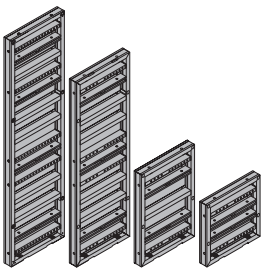

[kg] nr art.

<b>Framax Xlife-element uniwersalny 0,90x2,70m</b>	<b>148,0</b>	<b>588122500</b>
<b>Framax Xlife-element uniwersalny 0,90x1,35m</b>	<b>79,3</b>	<b>588124500</b>
<b>Framax Xlife-element uniwersalny 0,90x0,90m</b>	<b>63,0</b>	<b>588120500</b>
<b>Framax Xlife-element uniwersalny 0,90x3,30m</b>	<b>182,6</b>	<b>588228500</b>
Framax Xlife-Uni-Element		

ocynkowana, lakierowana proszkowo  
naroża zaznaczone na niebiesko

<b>Framax Xlife-element uniwersalny 1,20x2,70m</b>	<b>225,8</b>	<b>588601500</b>
<b>Framax Xlife-element uniwersalny 1,20x1,35m</b>	<b>116,7</b>	<b>588603500</b>
<b>Framax Xlife-element uniwersalny 1,20x0,90m</b>	<b>91,5</b>	<b>588604500</b>
<b>Framax Xlife-element uniwersalny 1,20x3,30m</b>	<b>276,7</b>	<b>588671500</b>
Framax Xlife-Uni-Element		

lakierowana proszkowo  
naroża zaznaczone na niebiesko

<b>Framax-zamek RU</b>	<b>3,3</b>	<b>588153400</b>
Framax-Schnellspanner RU		

ocynkowana  
długość: 20 cm

<b>Framax-łącznik uniwersalny 10-16cm</b>	<b>0,60</b>	<b>588158000</b>
Framax-Universalverbinder 10-16cm		

ocynkowana  
długość: 26 cm

<b>Nakrętka talerzowa 15,0</b>	<b>1,1</b>	<b>581966000</b>
Superplatte 15,0		

ocynkowana  
wysokość: 6 cm  
średnica: 12 cm  
szerokość klucza: 27 mm

[kg] nr art.

<b>Wypora ukosna 340</b>	<b>30,2</b>	<b>588246000</b>
Elementstütze 340		
składa się z:		
(A) <b>Głowica podpory</b>	<b>3,5</b>	<b>588244000</b>
2 sztuk		
ocynkowana		
długość: 40,8 cm		
szerokość: 11,8 cm		
wysokość: 17,6 cm		
(B) <b>But podpory</b>	<b>2,1</b>	<b>588245000</b>
ocynkowana		
długość: 20 cm		
szerokość: 11 cm		
wysokość: 10 cm		
(C) <b>Wypora nastawcza 340</b>	<b>14,2</b>	<b>588247000</b>
ocynkowana		
długość: 190 - 341 cm		
(D) <b>Podpora nastawcza 120</b>	<b>7,2</b>	<b>588248000</b>
ocynkowana		
długość: 80 - 130 cm		