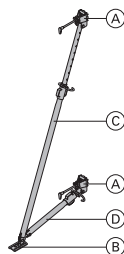

ocynkowana  
długość: 26 cm

<b>Nakrętka talerzowa 15,0</b>	<b>1,1</b>	<b>581966000</b>
Superplatte 15,0		

ocynkowana  
wysokość: 6 cm  
średnica: 12 cm  
szerokość klucza: 27 mm

[kg] nr art.

<b>Wypora ukosna 340</b>	<b>30,2</b>	<b>588246000</b>
Elementstütze 340		
składa się z:		
(A) <b>Głowica podpory</b>	<b>3,5</b>	<b>588244000</b>
2 sztuk		
ocynkowana		
długość: 40,8 cm		
szerokość: 11,8 cm		
wysokość: 17,6 cm		
(B) <b>But podpory</b>	<b>2,1</b>	<b>588245000</b>
ocynkowana		
długość: 20 cm		
szerokość: 11 cm		
wysokość: 10 cm		
(C) <b>Wypora nastawcza 340</b>	<b>14,2</b>	<b>588247000</b>
ocynkowana		
długość: 190 - 341 cm		
(D) <b>Podpora nastawcza 120</b>	<b>7,2</b>	<b>588248000</b>
ocynkowana		
długość: 80 - 130 cm		

ocynkowana  
stan dostawy: poskładane

<b>Wypora ukosna 540</b>	<b>49,0</b>	<b>588249000</b>
Elementstütze 540		
składa się z:		
(A) <b>Głowica podpory</b>	<b>3,5</b>	<b>588244000</b>
2 sztuk		
ocynkowana		
długość: 40,8 cm		
szerokość: 11,8 cm		
wysokość: 17,6 cm		
(B) <b>But podpory</b>	<b>2,1</b>	<b>588245000</b>
ocynkowana		
długość: 20 cm		
szerokość: 11 cm		
wysokość: 10 cm		
(C) <b>Wypora nastawcza 540</b>	<b>29,6</b>	<b>588250000</b>
ocynkowana		
długość: 309 - 550 cm		
(D) <b>Podpora nastawcza 220</b>	<b>10,2</b>	<b>588251000</b>
długość: 171 - 224 cm		