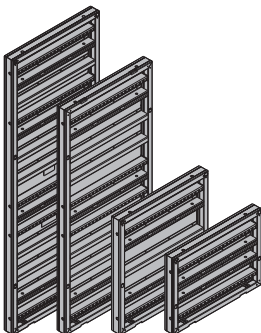

[kg] nr art.

<b>Framax Xlife-element uniwersalny 0,90x2,70m</b>	<b>148,0</b>	<b>588122500</b>
<b>Framax Xlife-element uniwersalny 0,90x1,35m</b>	<b>79,3</b>	<b>588124500</b>
<b>Framax Xlife-element uniwersalny 0,90x0,90m</b>	<b>63,0</b>	<b>588120500</b>
<b>Framax Xlife-element uniwersalny 0,90x3,30m</b>	<b>182,6</b>	<b>588228500</b>
Framax Xlife-Uni-Element		

ocynkowana, lakierowana proszkowo  
naroża zaznaczone na niebiesko

<b>Framax Xlife-element uniwersalny 1,20x2,70m</b>	<b>225,8</b>	<b>588601500</b>
<b>Framax Xlife-element uniwersalny 1,20x1,35m</b>	<b>116,7</b>	<b>588603500</b>
<b>Framax Xlife-element uniwersalny 1,20x0,90m</b>	<b>91,5</b>	<b>588604500</b>
<b>Framax Xlife-element uniwersalny 1,20x3,30m</b>	<b>276,7</b>	<b>588671500</b>
Framax Xlife-Uni-Element		

lakierowana proszkowo  
naroża zaznaczone na niebiesko

<b>Framax-zamek RU</b>	<b>3,3</b>	<b>588153400</b>
Framax-Schnellspanner RU		

ocynkowana  
długość: 20 cm

<b>Framax-łącznik uniwersalny 10-16cm</b>	<b>0,60</b>	<b>588158000</b>
Framax-Universalverbinder 10-16cm		

ocynkowana  
długość: 26 cm

<b>Nakrętka talerzowa 15,0</b>	<b>1,1</b>	<b>581966000</b>
Superplatte 15,0		

ocynkowana  
wysokość: 6 cm  
średnica: 12 cm  
szerokość klucza: 27 mm

[kg] nr art.

<b>Wypora ukosna 340</b>	<b>30,2</b>	<b>588246000</b>
Elementstütze 340		
składa się z:		
(A) <b>Głowica podpory</b>	<b>3,5</b>	<b>588244000</b>
2 sztuk		
ocynkowana		
długość: 40,8 cm		
szerokość: 11,8 cm		
wysokość: 17,6 cm		
(B) <b>But podpory</b>	<b>2,1</b>	<b>588245000</b>
ocynkowana		
długość: 20 cm		
szerokość: 11 cm		
wysokość: 10 cm		
(C) <b>Wypora nastawcza 340</b>	<b>14,2</b>	<b>588247000</b>
ocynkowana		
długość: 190 - 341 cm		
(D) <b>Podpora nastawcza 120</b>	<b>7,2</b>	<b>588248000</b>
ocynkowana		
długość: 80 - 130 cm		