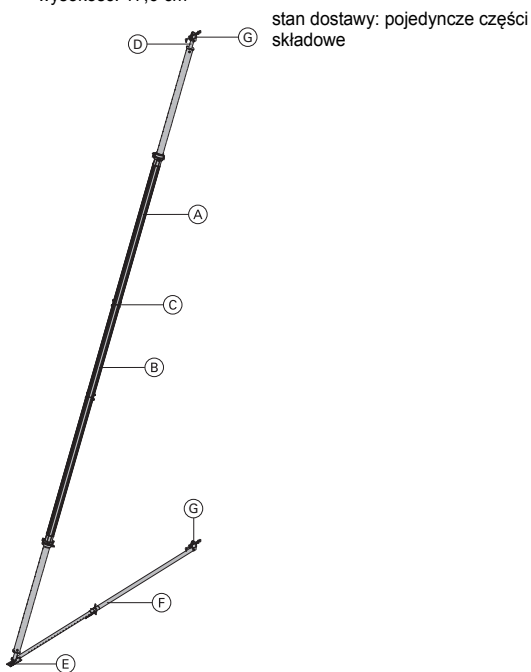

Eurex 60 550

Eurex 60 550

w zależności od wymaganej długości składa się z:

(A) Wypora nastawcza Eurex 60 550 lakierowana proszkowo na niebiesko Alu długość: 343 - 553 cm	42,5 582658000
(B) Przedłużka Eurex 60 2,00m lakierowana proszkowo na niebiesko Alu długość: 250 cm	21,3 582651000
(C) Część łącząca Eurex 60 Alu długość: 100 cm średnica: 12,8 cm	8,6 582652000
(D) Element łączący Eurex 60 ocynkowana długość: 15 cm szerokość: 15 cm wysokość: 30 cm	3,9 582657000
(E) Stopa wypory ukośnej Eurex 60 ocynkowana długość: 31 cm szerokość: 12 cm wysokość: 33 cm	8,5 582660000
(F) Podpora nastawcza 540 Eurex 60 ocynkowana długość: 302 - 543 cm	29,0 582659000
(G) Główka podpory 2 sztuk ocynkowana długość: 40,8 cm szerokość: 11,8 cm wysokość: 17,6 cm	3,5 588244000