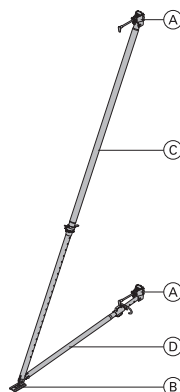

ocynkowana  
długość: 26 cm

<b>Nakrętka talerzowa 15,0</b>	<b>1,1</b>	<b>581966000</b>
Superplatte 15,0		

ocynkowana  
wysokość: 6 cm  
średnica: 12 cm  
szerokość klucza: 27 mm

[kg] nr art.

<b>Wypora ukosna 340</b>	<b>30,2</b>	<b>588246000</b>
Elementstütze 340		
składa się z:		
(A) <b>Głowica podpory</b>	<b>3,5</b>	<b>588244000</b>
2 sztuk		
ocynkowana		
długość: 40,8 cm		
szerokość: 11,8 cm		
wysokość: 17,6 cm		
(B) <b>But podpory</b>	<b>2,1</b>	<b>588245000</b>
ocynkowana		
długość: 20 cm		
szerokość: 11 cm		
wysokość: 10 cm		
(C) <b>Wypora nastawcza 340</b>	<b>14,2</b>	<b>588247000</b>
ocynkowana		
długość: 190 - 341 cm		
(D) <b>Podpora nastawcza 120</b>	<b>7,2</b>	<b>588248000</b>
ocynkowana		
długość: 80 - 130 cm		

ocynkowana  
stan dostawy: poskładane

<b>Wypora ukosna 540</b>	<b>49,0</b>	<b>588249000</b>
Elementstütze 540		
składa się z:		
(A) <b>Głowica podpory</b>	<b>3,5</b>	<b>588244000</b>
2 sztuk		
ocynkowana		
długość: 40,8 cm		
szerokość: 11,8 cm		
wysokość: 17,6 cm		
(B) <b>But podpory</b>	<b>2,1</b>	<b>588245000</b>
ocynkowana		
długość: 20 cm		
szerokość: 11 cm		
wysokość: 10 cm		
(C) <b>Wypora nastawcza 540</b>	<b>29,6</b>	<b>588250000</b>
ocynkowana		
długość: 309 - 550 cm		
(D) <b>Podpora nastawcza 220</b>	<b>10,2</b>	<b>588251000</b>
długość: 171 - 224 cm		