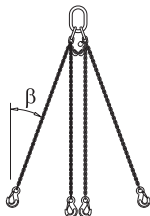

Doka-łańcuch 4-cięnowy 3,20m 15,0 588620000

Doka-Vierstrangkette 3,20m

proszę zwrócić uwagę na instrukcję obsługi!

CE

Frami-hak transportowy 2,5kN 0,56 588494000

Frami-Transporthaken 2,5kN

ocynkowana
długość: 17,5 cm
proszę zwrócić uwagę na instrukcję obsługi!

CE

Frami-uchwyt dźwigowy 7,5 588438000

Frami-Umsetzbügel

ocynkowana
szerokość: 15 cm
wysokość: 21 cm
proszę zwrócić uwagę na instrukcję obsługi!

CE