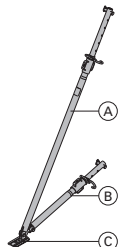

**1,1 581966000**ocynkowana  
wysokość: 6 cm  
średnica: 12 cm  
szerokość klucza: 27 mm

**Frami-wypora nastawcza 260**

Frami-Justierstütze 260

**13,9 588437000**ocynkowana  
długość: 145 - 258 cm**Wypora ukosna 340 bez głowic**

Elementstütze 340 ohne Stützenkopf

**24,0 580365000**

składa się z:

**(A) Wypora nastawcza 340**ocynkowana  
długość: 190 - 341 cm**14,2 588247000****(B) Podpora nastawcza 120**ocynkowana  
długość: 80 - 130 cm**7,2 588248000****(C) But podpory**ocynkowana  
długość: 20 cm  
szerokość: 11 cm  
wysokość: 10 cm**2,1 588245000**ocynkowana  
stan dostawy: poskładane**Frami-głowica podpory ukośnej**

Frami-Strebenkopf

**1,4 508437002**ocynkowana  
szerokość: 9 cm  
wysokość: 14 cm**Uniwersalny klucz montażowy**

Universal-Lösewerkzeug

**3,7 582768000**ocynkowana  
długość: 75,5 cm**Doka-dybel ekspresowy 16x125mm**