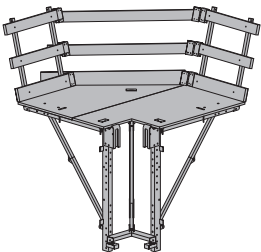

Pomost zawieszany 120 3,30m 44,0 580411000
Pomost zawieszany 120 4,30m 52,6 580412000
 Hängebühne 120

ocynkowana
 stan dostawy: złożone

Konsola składana K 52,4 580441000
 Faltkonsole K

ocynkowana
 długość: 224 cm
 wysokość: 245 cm
 stan dostawy: poskładane

Doka-pomost wspinający A do narożnika 461,5 580473000
 Doka-Falhbühne A Eckausführung

części drewniane lazurowane na żółto
 części stalowe ocynkowane
 stan dostawy: poskładane

Sztamba podpory 32,9 580416000
 Stützstab