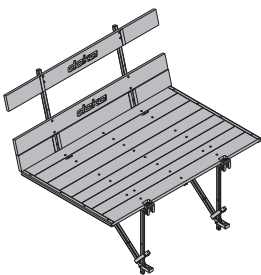

[kg] nr art.

Doka-pomost wspinający K 3,00m 291,5 580442000
Doka-pomost wspinający K 4,50m 444,5 580443000
 Doka-Falhbühne K

części drewniane lazurowane na żółto
 części stalowe ocynkowane
 stan dostawy: złożone

Pomost zawieszany 120 3,30m 44,0 580411000
Pomost zawieszany 120 4,30m 52,6 580412000
 Hängebühne 120

ocynkowana
 stan dostawy: złożone

Konsola składana K 52,4 580441000
 Faltkonsole K

ocynkowana
 długość: 224 cm
 wysokość: 245 cm
 stan dostawy: poskładane

Doka-pomost wspinający A do narożnika 461,5 580473000
 Doka-Falhbühne A Eckausführung

części drewniane lazurowane na żółto
 części stalowe ocynkowane
 stan dostawy: poskładane

Sztamba podpory 32,9 580416000
 Stützstab