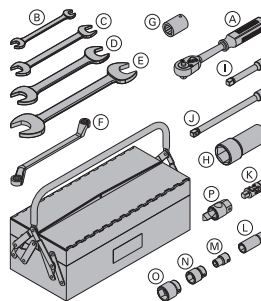

(M) **Klucz nasadowy 13 1/2"**

0,06 580576000

(N) **Klucz nasadowy 24 1/2"**

0,12 580584000

(O) **Klucz nasadowy 30 1/2"**

0,20 580575000

(P) **Klucz stożkowy ustalający 15,0 DK**

0,30 580579000

ocynkowana

długość: 8 cm

szerokość klucza: 30 mm

**Głowica jarzmowa ES**

Bügelkopf ES

6,2 580459000

ocynkowana
długość: 21 cm
szerokość: 11 cm
wysokość: 29 cm

**Blacha zawieszana AK**

Aufhängeblech AK

8,3 580494000

ocynkowana
długość: 65 cm

Pętla do zawieszania ES

Einhängeschleufe ES

1,0 580458000

surowa
długość: 72 cm

**But zawieszany A**