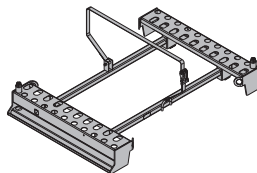

**Zawieszak automatyczny Fix-De-Fix 3150kg**

Abhängeautomat Fix-De-Fix 3150kg

27,0 586014000

proszę zwrócić uwagę na instrukcję obsługi!

**Doka-paleta do Staxo**

Doka-Traggerüstpalette

64,6 582783000

ocynkowana  
długość: 180 cm  
szerokość: 120 cm  
wysokość: 29 cm  
proszę zwrócić uwagę na instrukcję obsługi!