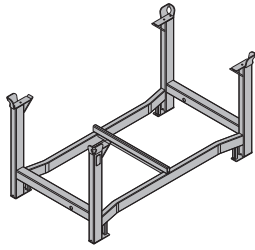

Doka-paleta ładunkowa 1,55x0,85m

42,0 586151000

Doka-Stapelpalette 1,55x0,85m

ocynkowana

wysokość: 77 cm

proszę zwrócić uwagę na instrukcję obsługi!

Koła przyczepne do palety-komplet B

33,6 586168000

Anklemm-Radsatz B

lakierowana na niebiesko

Systemy zabezpieczeń Doka

Rusztowania robocze i ochronne oraz zabezpieczenia przed upadkiem i drabiny znajdują Państwo w rozdziale "Doka - systemy bezpieczeństwa"