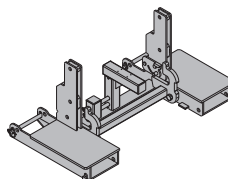

Nakładka TG do wózka widlowego

Umsetzgerät TG für Stapler

83,0 582797000

ocynkowana
długość: 60 cm
szerokość: 113 cm
wysokość: 52 cm
proszę zwrócić uwagę na instrukcję obsługi!

CE

Staxo/d2-adapter

Staxo/d2-Adapter

14,1 582781000

lakierowana na niebiesko
długość: 37 cm
szerokość: 36 cm
wysokość: 36 cm

Stalowy rygiel wielofunkcyj. WS10 Top50 2,00m

Mehrzweckriegel WS10 Top50 2,00m

38,9 580007000