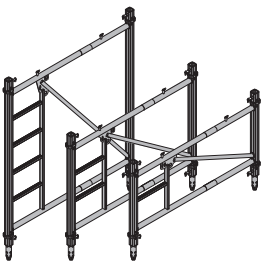

Staxo 100-rama 1,80m  
 Staxo 100-rama 1,20m  
 Staxo 100-rama 0,90m  
 Staxo 100-Rahmen

ocynkowana

[kg] nr art.  
 37,0 582300000  
 28,0 582301000  
 24,0 582302000

**Głowica widełkowa D**  
 Gabelkopf D

[kg] nr art.  
 6,7 582709000

ocynkowana  
 długość: 20 cm  
 szerokość: 22 cm  
 wysokość: 37 cm

**Wrzeciono głowicy czterokierunkowej**

10,4 582638000

Vierwegkopfspindel

ocynkowana  
 wysokość: 86 cm

**Krzyżak ukosny 9.060**