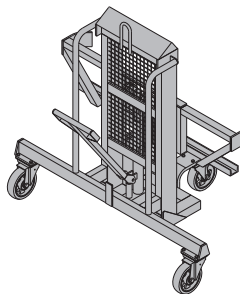

lakierowana na niebiesko  
wysokość: 126 cm  
proszę zwrócić uwagę na instrukcję obsługi!

CE

[kg] nr art.

**Wózek podnosny TG**

Hubwagen TG

168,0 582778000

ocynkowana  
długość: 99 cm  
szerokość: 152 cm  
wysokość: 148 cm  
proszę zwrócić uwagę na instrukcję obsługi!