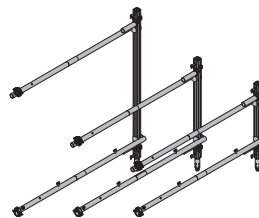

[kg] nr art.  
 6,7 582709000

ocynkowana  
 długość: 20 cm  
 szerokość: 22 cm  
 wysokość: 37 cm

**Wrzeciono głowicy czterokierunkowej**

10,4 582638000

Vierwegkopfspindel

ocynkowana  
 wysokość: 86 cm

**Krzyżak ukosny 9.060**

Gelenkaufsatz Kopfspindel

ocynkowana  
długość: 20,8 cm  
szerokość: 15,0 cm  
wysokość: 14,4 cm**Stopa wrzecionowa 9,0 582637000**

Fußspindel

ocynkowana  
wysokość: 69 cm**Stopa wrzecionowa wzmocniona 70 8,8 582639000**

Lastspindel 70

ocynkowana  
wysokość: 101 cm**Stopa wrzecionowa wzmocniona 130 13,0 582711000**

Lastspindel 130

ocynkowana  
wysokość: 173 cm**Staxo 100-noga pojedyncza 1,80m 24,0 582303000****Staxo 100-noga pojedyncza 1,20m 21,5 582304000****Staxo 100-noga pojedyncza 0,90m 20,2 582305000**

Staxo 100-Einzelstiel

ocynkowana

**Doka-podpora stropowa Eurex 60 550 47,0 582650000**

Doka-Deckenstütze Eurex 60 550

Alu  
długość: 345 - 555 cm**Przedłużka Eurex 60 2,00m 21,3 582651000**

Verlängerung Eurex 60 2,00m