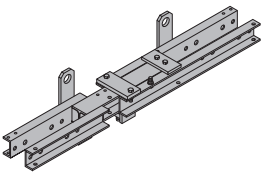

[kg] nr art.

[kg] nr art.

Teleskopowy dzwigar windowy 1,45-1,65m**65,9 580686000****Teleskopowy dzwigar windowy 1,65-2,00m****65,0 580687000****Teleskopowy dzwigar windowy 2,00-2,70m****107,5 580688000****Teleskopowy dzwigar windowy 2,70-3,80m****156,5 580689000****Teleskopowy dzwigar windowy 3,80-5,90m****261,0 580690000**

Teleskop-Schachtrager

ocynkowana

**Klucz pręta kotwowego 15,0/20,0****1,9 580594000**

Ankerstabschlüssel 15,0/20,0

ocynkowana

długość: 37 cm

średnica: 8 cm

**Klamka pomostu szachtowego****18,0 580466000**

Klinke für Schachtbühne

ocynkowana

długość: 55 cm

szerokość klucza: 19 mm

**Skrzynka wypełniająca 20x20x15cm****2,6 580608000**

Aussparungskasten 20x20x15cm

lakierowana proszkowo na niebiesko

**Zatyczka zamykająca 15,0****0,006 580609000**

Verschlussstopfen 15,0

bezbarwna

średnica: 1,9 cm

**Głowica pomostowa****14,9 580464000**

Bühnenkopf

lakierowana na niebiesko

długość: 49 cm

**GF-skrzynka narzędziowa****6,5 580390000**