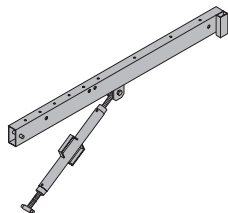

[kg] nr art.

[kg] nr art.

Konsola gzymsowa T 0,80m

Gesimskonsole T 0,80m

22,0 584330000

ocynkowana
długość: 99 cm
wysokość: 80 cm

Rura rusztowania 48,3mm 1,00m

3,6 682014000

Rura rusztowania 48,3mm 5,50m

19,8 682024000

Rura rusztowania 48,3mm 6,00m

21,6 682025000

Rura rusztowania 48,3mmm

3,6 682001000

Gerüstrohr 48,3mm

Dźwigar gzymsowy T 1,40m

Gesimsträger T 1,40m

13,3 584331000

ocynkowana
stan dostawy: poskładane

ocynkowana

Zacisk gzymsowy T 0,40m

Gesimswinge T 0,40m

10,1 584332000

ocynkowana
wysokość: 104 cm

ocynkowana
wysokość: 7 cm

Przyłącze rur do rusztowania

Gerüstrohranschluss

0,27 584375000

Dźwigar wsuwany T 0,20m

Einschubträger T 0,20m

2,9 584333000

ocynkowana
długość: 45 cm