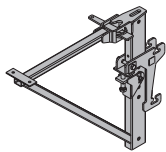

[kg] nr art.

[kg] nr art.

Konsola gzymsowa T 0,80m

Gesimskonsole T 0,80m

22,0 584330000

ocynkowana
długość: 99 cm
wysokość: 80 cm

Rura rusztowania 48,3mm 1,00m

3,6 682014000

Rura rusztowania 48,3mm 1,50m

5,4 682015000

Rura rusztowania 48,3mm 2,00m

7,2 682016000

Rura rusztowania 48,3mm 2,50m

9,0 682017000

Rura rusztowania 48,3mm 3,00m

10,8 682018000