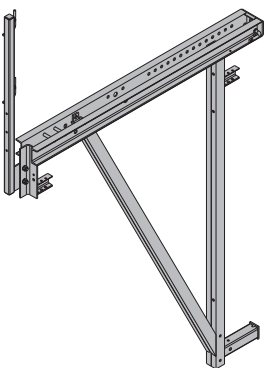

[kg] Art. nr.

Dam-konsoll D15 K
Cantilever bracket D15 K

136,4 580630000

Blålakkert
Bredde: 166 cm
Leveres: med rekkverkstender

Dam-konsoll D15/3
Cantilever bracket D15/3

170,0 580631000

Blålakkert
Bredde: 215 cm
Leveres: med rekkverkstender

Dam-konsoll D22 K
Cantilever bracket D22 K

190,0 580610000

Blålakkert
Bredde: 189 cm
Leveres: med rekkverkstender

Dam-konsoll D22 F
Cantilever bracket D22 F

203,0 580611000

Blålakkert
Bredde: 237 cm
Leveres: med rekkverkstender