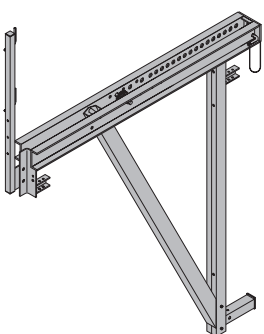

[kg] Art. nr.

Dam-konsoll D15 K
Cantilever bracket D15 K

136,4 580630000

Blålakkert
Bredde: 166 cm
Leveres: med rekkverkstender

Dam-konsoll D15/3
Cantilever bracket D15/3

170,0 580631000

Blålakkert
Bredde: 215 cm
Leveres: med rekkverkstender

Dam-konsoll D22 K
Cantilever bracket D22 K

190,0 580610000

Blålakkert
Bredde: 189 cm
Leveres: med rekkverkstender

Dam-konsoll D22 F
Cantilever bracket D22 F

203,0 580611000

Blålakkert
Bredde: 237 cm
Leveres: med rekkverkstender

Vertikal bjelke D15 3,00m U120
Vertikal bjelke D15 3,50m U140
Vertikal bjelke D22 3,00m U160
Vertikal bjelke D22 4,00m U160
Vertical waling D

87,6 580632000
119,7 580638000
115,5 580613000
154,5 580615000

Blålakkert

Spindelstøtte D15 3,00m
Spindle strut D15 3.00m

38,0 580633000

Blålakkert
Lengde: 211 - 252 cm

Spindelstøtte D22 3,00m
Spindle strut D22 3.00m

52,6 580616000

Blålakkert
Lengde: 215 - 258 cm

Spindelstøtte D22 4,00m
Spindle strut D22 4.00m