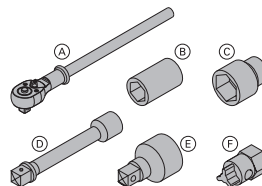

Doka sikkerhetssystemer

Du finner arbeidsplattformer, rekkverksystemer og adkomstsystemer under overskriften "Doka Sikkerhetssystemer"