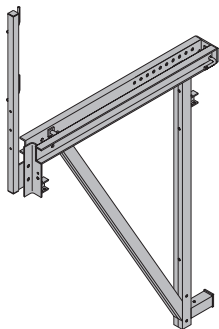

[kg] Art. nr.

Dam-konsoll D15 K
Cantilever bracket D15 K

136,4 580630000

Blålakkert
Bredde: 166 cm
Leveres: med rekkverkstender

Dam-konsoll D15/3
Cantilever bracket D15/3

170,0 580631000

Blålakkert
Bredde: 215 cm
Leveres: med rekkverkstender

Dam-konsoll D22 K
Cantilever bracket D22 K

190,0 580610000

Blålakkert
Bredde: 189 cm
Leveres: med rekkverkstender

Dam-konsoll D22 F
Cantilever bracket D22 F

203,0 580611000

Blålakkert
Bredde: 237 cm
Leveres: med rekkverkstender