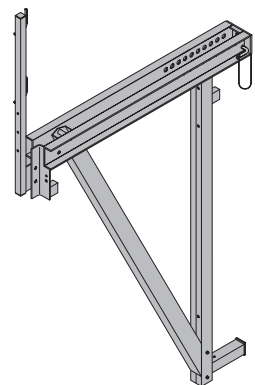

[kg] Art. nr.

Dam-konsoll D15 K
Cantilever bracket D15 K

136,4 580630000

Blålakkert
Bredde: 166 cm
Leveres: med rekkverkstender

Dam-konsoll D15/3
Cantilever bracket D15/3

170,0 580631000

Blålakkert
Bredde: 215 cm
Leveres: med rekkverkstender

Dam-konsoll D22 K
Cantilever bracket D22 K

190,0 580610000

Blålakkert
Bredde: 189 cm
Leveres: med rekkverkstender

Dam-konsoll D22 F
Cantilever bracket D22 F

203,0 580611000

Blålakkert
Bredde: 237 cm
Leveres: med rekkverkstender