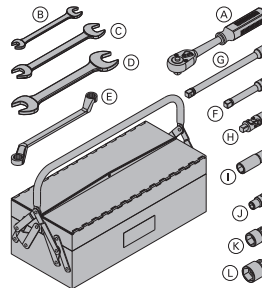

Galvanisert

[kg] Art. nr.

Rørkobling med bolt 48mm 50	0,84 682002000
Rørkobling med bolt 48mm 95	0,88 586013000

Screw-on coupler

Galvanisert
Nøkkellåpning: 22 mm
Overhold monteringsveiledningen!

Dreikobling 48mm	1,5 582560000
-------------------------	----------------------

Swivel coupler 48mm

Galvanisert
Nøkkellåpning: 22 mm
Overhold monteringsveiledningen!

Varselskilt "Ingen adgang" 300x300mm	0,70 581575000
---	-----------------------

Warning sign "No entry" 300x300mm

Doka sikkerhetssele	3,6 583022000
----------------------------	----------------------

Doka personal fall-arrest set

Observer bruksveiledningen!

Skralle MF 3/4" SW50	3,8 580648000
-----------------------------	----------------------

Ratchet MF 3/4" SW50

Galvanisert

GF verktøykasse	6,5 580390000
------------------------	----------------------

Tool box GF

Inngår som del av leveransen:

(A) Skralle 1/2"	0,73 580580000
Galvanisert	
Lengde: 30 cm	
(B) Fastnøkkel 13/17	0,08 580577000
(C) Fastnøkkel 22/24	0,22 580587000
(D) Fastnøkkel 30/32	0,80 580897000
(E) Ringnøkkel 17/19	0,27 580590000
(F) Forlenger 11cm 1/2"	0,20 580581000
(G) Forlenger 22cm 1/2"	0,31 580582000
(H) Kardangkobling	0,16 580583000
(I) Koppnøkkel 19 1/2" L	0,16 580598000
(J) Koppnøkkel 13 1/2"	0,06 580576000
(K) Koppnøkkel 24 1/2"	0,12 580584000
(L) Koppnøkkel 30 1/2"	0,20 580575000