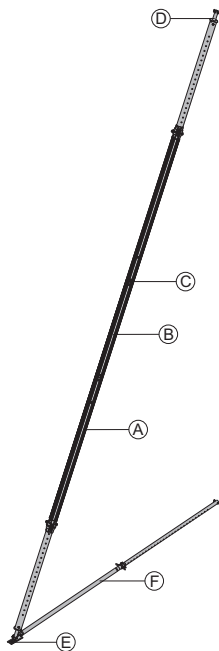

Eurex 60 550

Eurex 60 550

Består, avhengig av lengden, av:

(A) Justerstøtte Eurex 60 550 Blå pulverlakkert Alu Lengde: 343 - 553 cm	42,5 582658000
(B) Forlenger Eurex 60 2,00m Blå pulverlakkert Alu Lengde: 250 cm	21,3 582651000
(C) Skjøtestykke Eurex 60 Alu Lengde: 100 cm Diameter: 12,8 cm	8,6 582652000
(D) Koblingsstykke Eurex 60 IB Galvanisert Lengde: 15 cm Bredde: 15 cm Høyde: 30 cm	4,2 582657500
(E) Bunnplate Eurex 60 EB Galvanisert Lengde: 31 cm Bredde: 12 cm Høyde: 33 cm	8,0 582660500
(F) Justerbein 540 Eurex 60 IB Galvanisert Lengde: 303,5 - 542,2 cm	27,8 582659500

Leveres: i deler

Doka ekspressanker 16x125mm

Doka express anchor 16x125mm

0,31 588631000

Galvanisert

Lengde: 18 cm

Overhold monteringsveiledningen!

Doka låsefjær 16mm

Doka coil 16mm

0,009 588633000

Galvanisert

Diameter: 1,6 cm