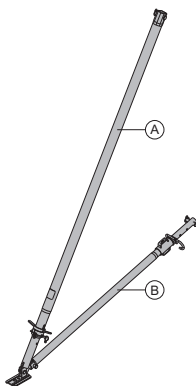

Justerstøtte 340 IB

Plumbing strut 340 IB

16,7 588696000

Galvanisert

Lengde: 190,8 - 341,8 cm

Formstøtte 540 IB

Panel strut 540 IB

41,4 580366000

Består av:

(A) **Justerstøtte 540 IB**

Galvanisert

Lengde: 310,5 - 549,2 cm

30,7 588697000

(B) **Justerbein 220 IB**

Galvanisert

Lengde: 172,5 - 221,1 cm

10,9 588251500

Galvanisert

Leveres: sammenslått

Justerstøtte 340 IB EF

Plumbing strut 340 IB EF

14,9 588247500

Galvanisert

Lengde: 190,8 - 341,8 cm

Prop head EB

3,1 588244500Galvanisert
Lengde: 40,8 cm
Bredde: 11,8 cm
Høyde: 17,6 cm**Formstøtte hode RD EB**

Prop head RD EB

1,9 587806000Galvanisert
Lengde: 19 cm
Bredde: 8 cm**Formstøtte hode KS EB**

Prop head KS EB