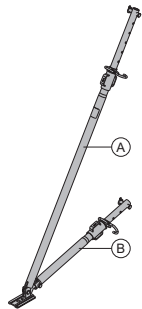

Lengde: 190,8 - 341,8 cm

16,7 588696000

(B) **Justerbein 120 IB**

Galvanisert

Lengde: 81,5 - 130,6 cm

7,6 588248500

Galvanisert

Leveres: sammenslått

Justerstøtte 340 IB

Plumbing strut 340 IB

16,7 588696000

Galvanisert

Lengde: 190,8 - 341,8 cm

Formstøtte 540 IB

Panel strut 540 IB

41,4 580366000

Består av:

(A) **Justerstøtte 540 IB**

Galvanisert

Lengde: 310,5 - 549,2 cm

30,7 588697000

(B) **Justerbein 220 IB**

Galvanisert

Lengde: 172,5 - 221,1 cm

Prop head EB

3,1 588244500Galvanisert
Lengde: 40,8 cm
Bredde: 11,8 cm
Høyde: 17,6 cm**Formstøtte hode RD EB**

Prop head RD EB

1,9 587806000Galvanisert
Lengde: 19 cm
Bredde: 8 cm**Formstøtte hode KS EB**

Prop head KS EB