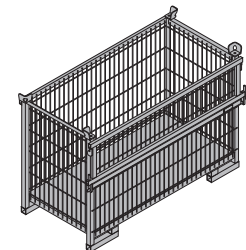

Hjulsett til stabletainer B

Bolt-on castor set B

Blålakkert

33,6 586168000

Doka smådelstainer

Doka accessory box

Treverk: gul-lakkert
Ståldetaljer: galvanisert
Lengde: 154 cm
Bredde: 83 cm
Høyde: 77 cm

106,4 583010000

Frami stableramme 1,20m

Frami pallet 1.20m

Galvanisert
Lengde: 138 cm
Bredde: 100 cm
Høyde: 114 cm

68,0 588478000

Doka gittertainer 1,70x0,80m

Doka skeleton transport box 1.70x0.80m

Galvanisert
Høyde: 113 cm

87,0 583012000

Frami stableramme 1,50m

Frami pallet 1.50m

Galvanisert
Lengde: 168 cm
Bredde: 100 cm
Høyde: 114 cm

74,0 588476000

Doka stable tainer 1,55x0,85m

Doka stacking pallet 1.55x0.85m

Galvanisert
Høyde: 77 cm

42,0 586151000

Alu-Framax stableramme

Alu-Framax pallet

Galvanisert
Lengde: 280 cm
Bredde: 110 cm
Høyde: 107 cm
Leveres: sammenslått

126,7 588396000

Dokadek pallet 1,22x2,44m

Dokadek panel pallet 1.22x2.44m