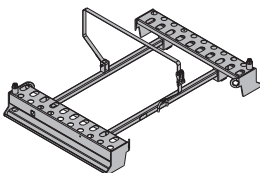

Galvanisert
Lengde: 146 cm
Bredde: 115 cm
Høyde: 156 cm

74,9 580549000

Stable pallet for Staxo/Aluxo

Doka load-bearing tower pallet

Galvanisert
Lengde: 180 cm
Bredde: 120 cm
Høyde: 29 cm

64,6 582783000

Staxo 40 stableramme 1,80m