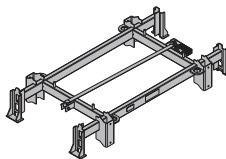

42,0 586151000

Alu-Framax stableramme

Alu-Framax pallet

Galvanisert
Lengde: 280 cm
Bredde: 110 cm
Høyde: 107 cm
Leveres: sammenslått

126,7 588396000

Dokadek pallet 1,22x2,44m

Dokadek panel pallet 1.22x2.44m

Galvanisert
Høyde: 26 cm

75,7 586523000

[kg] Art. nr.

[kg] Art. nr.

Dokadek pallet 0,81x2,44m

Dokadek panel pallet 0.81x2.44m

Galvanisert
Høyde: 26 cm

67,1 586524000

Staxo 40 stableramme 1,20/0,90m

Staxo 40 pallet 1.20/0.90m

Galvanisert
Lengde: 169 cm
Bredde: 91 cm
Høyde: 27 cm

38,5 582238000

Løst hjulsett

Attachable wheelset

Galvanisert

27,3 586525000