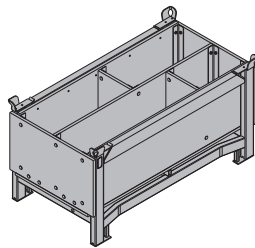

Galvanisert
Høyde: 77 cm

39,5 583016000

Stältainer skillevegg 0,80m

Stältainer skillevegg 1,20m

Multi-trip transport box partition

Treverk: gul-lakkert
Ståldetaljer: galvanisert

3,7 583018000

5,5 583017000

Hjulsett til stabletainer B

Bolt-on castor set B

Blålakkert

33,6 586168000

Doka smådelstainer

Doka accessory box

Treverk: gul-lakkert
Ståldetaljer: galvanisert
Lengde: 154 cm
Bredde: 83 cm
Høyde: 77 cm

106,4 583010000

Frami stableramme 1,20m

Frami pallet 1.20m

Galvanisert
Lengde: 138 cm
Bredde: 100 cm
Høyde: 114 cm

68,0 588478000

Doka gittertainer 1,70x0,80m

Doka skeleton transport box 1.70x0.80m

Galvanisert
Høyde: 113 cm

87,0 583012000

Frami stableramme 1,50m

Frami pallet 1.50m

Galvanisert
Lengde: 168 cm
Bredde: 100 cm
Høyde: 114 cm

74,0 588476000

Doka stable tainer 1,55x0,85m

Doka stacking pallet 1.55x0.85m

Galvanisert
Høyde: 77 cm