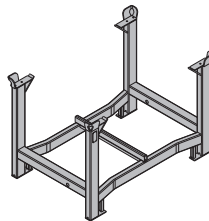

[kg] Art. nr.

Doka stältainer 1,20x0,80m

Doka multi-trip transport box 1.20x0.80m

Galvanisert
Høyde: 78 cm

75,0 583011000

[kg] Art. nr.

Doka stable tainer 1,20x0,80m

Doka stacking pallet 1.20x0.80m

Galvanisert
Høyde: 77 cm

39,5 583016000

Stältainer skillevegg 0,80m

Stältainer skillevegg 1,20m

Multi-trip transport box partition

Treverk: gul-lakkert
Ståldetaljer: galvanisert

3,7 583018000

5,5 583017000

Hjulsett til stabletainer B

Bolt-on castor set B

Blålakkert

33,6 586168000

Doka smådelstainer

Doka accessory box

Treverk: gul-lakkert
Ståldetaljer: galvanisert
Lengde: 154 cm
Bredde: 83 cm
Høyde: 77 cm

106,4 583010000

Frami stableramme 1,20m

Frami pallet 1.20m

Galvanisert
Lengde: 138 cm
Bredde: 100 cm
Høyde: 114 cm

68,0 588478000

Doka gittertainer 1,70x0,80m

Doka skeleton transport box 1.70x0.80m

Galvanisert
Høyde: 113 cm