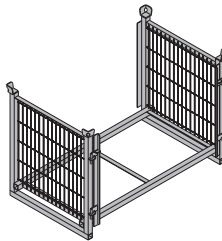

Galvanisert
Høyde: 77 cm

39,5 583016000

Stältainer skillevegg 0,80m

Stältainer skillevegg 1,20m

Multi-trip transport box partition

Treverk: gul-lakkert
Ståldetaljer: galvanisert

3,7 583018000

5,5 583017000

Hjulsett til stabletainer B

Bolt-on castor set B

Blålakkert

33,6 586168000

Doka smådelstainer

Doka accessory box

Treverk: gul-lakkert
Ståldetaljer: galvanisert
Lengde: 154 cm
Bredde: 83 cm
Høyde: 77 cm

106,4 583010000

Frami stableramme 1,20m

Frami pallet 1.20m

Galvanisert
Lengde: 138 cm
Bredde: 100 cm
Høyde: 114 cm

68,0 588478000

Doka gittertainer 1,70x0,80m

Doka skeleton transport box 1.70x0.80m

Galvanisert
Høyde: 113 cm

87,0 583012000

Frami stableramme 1,50m

Frami pallet 1.50m

Galvanisert
Lengde: 168 cm
Bredde: 100 cm
Høyde: 114 cm

74,0 588476000

Doka stable tainer 1,55x0,85m

Doka stacking pallet 1.55x0.85m

Galvanisert
Høyde: 77 cm