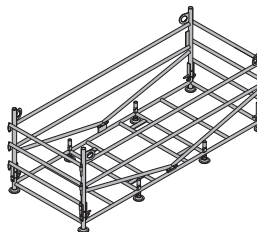

87,0 583012000

Frami stableramme 1,50m

Frami pallet 1.50m

Galvanisert
Lengde: 168 cm
Bredde: 100 cm
Høyde: 114 cm

74,0 588476000

Doka stable tainer 1,55x0,85m

Doka stacking pallet 1.55x0.85m

Galvanisert
Høyde: 77 cm

42,0 586151000

Alu-Framax stableramme

Alu-Framax pallet

Galvanisert
Lengde: 280 cm
Bredde: 110 cm
Høyde: 107 cm
Leveres: sammenslått

126,7 588396000

Dokadek pallet 1,22x2,44m

Dokadek panel pallet 1.22x2.44m

Staxo 40 stableramme 1,20/0,90m

Staxo 40 pallet 1.20/0.90m

Galvanisert
Lengde: 169 cm
Bredde: 91 cm
Høyde: 27 cm

38,5 582238000

Løst hjulsett

Attachable wheelset

Galvanisert

27,3 586525000