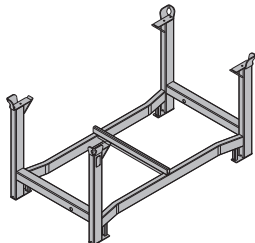

Hjulsett til stabletainer B

Bolt-on castor set B

Blålakkert

33,6 586168000

Doka smådelstainer

Doka accessory box

Treverk: gul-lakkert
Ståldetaljer: galvanisert
Lengde: 154 cm
Bredde: 83 cm
Høyde: 77 cm

106,4 583010000

Frami stableramme 1,20m

Frami pallet 1.20m

Galvanisert
Lengde: 138 cm
Bredde: 100 cm
Høyde: 114 cm

68,0 588478000

Doka gittertainer 1,70x0,80m

Doka skeleton transport box 1.70x0.80m

Galvanisert
Høyde: 113 cm

87,0 583012000

Frami stableramme 1,50m

Frami pallet 1.50m

Galvanisert
Lengde: 168 cm
Bredde: 100 cm
Høyde: 114 cm

74,0 588476000

Doka stable tainer 1,55x0,85m

Doka stacking pallet 1.55x0.85m

Galvanisert
Høyde: 77 cm

42,0 586151000

Alu-Framax stableramme

Alu-Framax pallet

Galvanisert
Lengde: 280 cm
Bredde: 110 cm
Høyde: 107 cm
Leveres: sammenslått

126,7 588396000

Dokadek pallet 1,22x2,44m

Dokadek panel pallet 1.22x2.44m