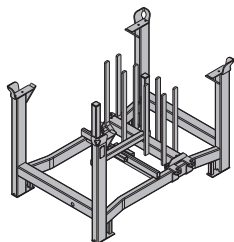

Pall 1,22x1,60m (DB, HT)

Pall 0,80x1,60m (DB, HT)

Wooden pallet (DB, HT)

24,0 176139000

20,0 176140000

Høyde: 18 cm

Dokadek pallet for utligningsbjelke

Dokadek infill beam pallet

Galvanisert
Lengde: 119 cm
Bredde: 79 cm
Høyde: 81 cm

62,5 586528000

Stablestropp 50

Stacking strap 50

3,1 586156000

Blå pulverlakkert
Forpakning: 2 stk

Stableramme for plattform konsoll M

Pallet for platform brackets M