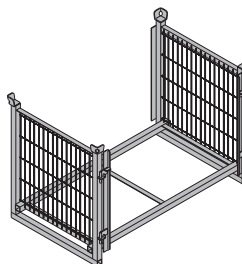

Frami stableramme 1,20m

Frami pallet 1.20m

Galvanisert
Lengde: 138 cm
Bredde: 100 cm
Høyde: 114 cm

68,0 588478000

Doka gittertainer 1,70x0,80m

Doka skeleton transport box 1.70x0.80m

Galvanisert
Høyde: 113 cm

87,0 583012000

Frami stableramme 1,50m

Frami pallet 1.50m

Galvanisert
Lengde: 168 cm
Bredde: 100 cm
Høyde: 114 cm

74,0 588476000

Doka stable tainer 1,55x0,85m

Doka stacking pallet 1.55x0.85m

Galvanisert
Høyde: 77 cm

42,0 586151000

Alu-Framax stableramme

Alu-Framax pallet

Galvanisert
Lengde: 280 cm
Bredde: 110 cm
Høyde: 107 cm
Leveres: sammenslått

126,7 588396000

Dokadek pallet 1,22x2,44m

Dokadek panel pallet 1.22x2.44m