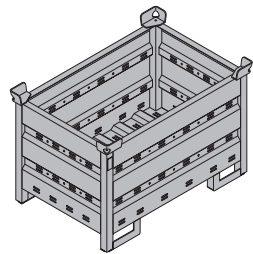

[kg] Art. nr.

Doka stältainer 1,20x0,80m

Doka multi-trip transport box 1.20x0.80m

Galvanisert
Høyde: 78 cm

75,0 583011000

[kg] Art. nr.

Doka stable tainer 1,20x0,80m

Doka stacking pallet 1.20x0.80m

Galvanisert
Høyde: 77 cm

39,5 583016000

Stältainer skillevegg 0,80m

Stältainer skillevegg 1,20m

Multi-trip transport box partition

Treverk: gul-lakkert
Ståldetaljer: galvanisert

3,7 583018000

5,5 583017000

Hjulsett til stabletainer B

Bolt-on castor set B

Blålakkert

33,6 586168000

Doka smådelstainer

Doka accessory box

Treverk: gul-lakkert
Ståldetaljer: galvanisert
Lengde: 154 cm
Bredde: 83 cm
Høyde: 77 cm

106,4 583010000

Frami stableramme 1,20m

Frami pallet 1.20m

Galvanisert
Lengde: 138 cm
Bredde: 100 cm
Høyde: 114 cm

68,0 588478000

Doka gittertainer 1,70x0,80m

Doka skeleton transport box 1.70x0.80m

Galvanisert
Høyde: 113 cm