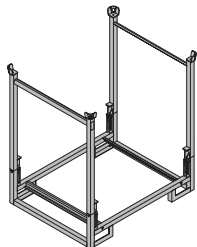

Galvanisert
Lengde: 119 cm
Bredde: 79 cm
Høyde: 81 cm

62,5 586528000

Stablestropp 50

Stacking strap 50

3,1 586156000

Blå pulverlakkert
Forpakning: 2 stk

Stableramme for plattform konsoll M

Pallet for platform brackets M

Galvanisert
Lengde: 146 cm
Bredde: 115 cm
Høyde: 156 cm

74,9 580549000

Stable pallet for Staxo/Aluxo

Doka load-bearing tower pallet

Galvanisert
Lengde: 180 cm
Bredde: 120 cm
Høyde: 29 cm

64,6 582783000

Staxo 40 stableramme 1,80m