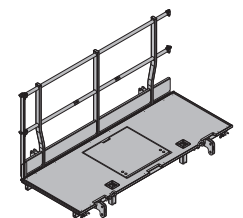

Xsafe plus plattform 2,40m 142,7 586406000

Xsafe plus plattform 2.40m

Ståldetaljer: galvanisert
Treverk: gul-lakkert
Høyde: 136 cm
Leveres: sammenslått