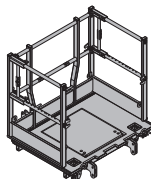

[kg] Art. nr.

[kg] Art. nr.

Xsafe plus plattform 2,70m med siderekkverk 189,0 586401000

Xsafe plus plattform 2.70m with side railing

Ståldetaljer: galvanisert
 Treverk: gul-lakkert
 Høyde: 136 cm
 Leveres: sammenslått

**Xsafe plus plattform 2,00m** 122,5 586407000

Xsafe plus plattform 2.00m

Ståldetaljer: galvanisert
 Treverk: gul-lakkert
 Høyde: 136 cm
 Leveres: sammenslått

**Xsafe plus plattform 2,70m** 151,7 586404000

Xsafe plus plattform 2.70m

Ståldetaljer: galvanisert
 Treverk: gul-lakkert
 Høyde: 136 cm
 Leveres: sammenslått

**Xsafe plus plattform 1,35m med siderekkverk** 131,5 586438000

Xsafe plus plattform 1.35m with side railing

Ståldetaljer: galvanisert
 Treverk: gul-lakkert
 Høyde: 136 cm
 Leveres: sammenslått

**Xsafe plus plattform 2,50m med siderekkverk** 182,2 586402000

Xsafe plus plattform 2.50m with side railing

Ståldetaljer: galvanisert
 Treverk: gul-lakkert
 Høyde: 136 cm
 Leveres: sammenslått