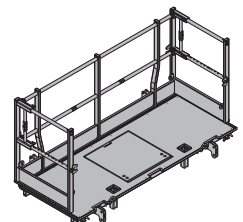

Xsafe plus plattform 2,50m med siderekkverk 182,2 586402000

Xsafe plus plattform 2.50m with side railing

Ståldetaljer: galvanisert
Treverk: gul-lakkert
Høyde: 136 cm
Leveres: sammenslått