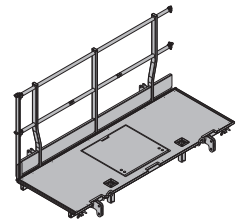

Xsafe plus plattform 2.70m

Ståldetaljer: galvanisert
 Treverk: gul-lakkert
 Høyde: 136 cm
 Leveres: sammenslått

**Xsafe plus plattform 1,35m med siderekkverk** 131,5 586438000

Xsafe plus plattform 1.35m with side railing

Ståldetaljer: galvanisert
 Treverk: gul-lakkert
 Høyde: 136 cm
 Leveres: sammenslått

**Xsafe plus plattform 2,50m med siderekkverk** 182,2 586402000

Xsafe plus plattform 2.50m with side railing

Ståldetaljer: galvanisert
 Treverk: gul-lakkert
 Høyde: 136 cm
 Leveres: sammenslått

**Xsafe plus plattform 1,35m** 95,3 586408000

Xsafe plus plattform 1.35m

Ståldetaljer: galvanisert
 Treverk: gul-lakkert
 Høyde: 136 cm
 Leveres: sammenslått

**Xsafe plus plattform 2,50m** 144,5 586405000

Xsafe plus plattform 2.50m

Ståldetaljer: galvanisert
 Treverk: gul-lakkert
 Høyde: 136 cm
 Leveres: sammenslått

**Xsafe plus plattform 1,00m** 78,5 586409000

Xsafe plus plattform 1.00m

Ståldetaljer: galvanisert
 Treverk: gul-lakkert
 Høyde: 136 cm
 Leveres: sammenslått