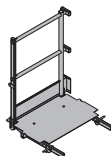

**Xsafe plus låsestolpe** 3,4 586411000

Xsafe plus railing-closure post

Galvanisert
 Høyde: 111 cm

**Xsafe plus plattformforlenger 0,60m** 43,4 586418000

Xsafe plus plattform extension 0.60m

Galvanisert
 Høyde: 120 cm
 Leveres: med rekkverkstender