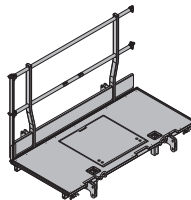

[kg] Art. nr.

[kg] Art. nr.

Xsafe plus plattform 2,70m med siderekkverk 189,0 586401000

Xsafe plus plattform 2.70m with side railing

Ståldetaljer: galvanisert
 Treverk: gul-lakkert
 Høyde: 136 cm
 Leveres: sammenslått

**Xsafe plus plattform 2,00m** 122,5 586407000

Xsafe plus plattform 2.00m

Ståldetaljer: galvanisert
 Treverk: gul-lakkert
 Høyde: 136 cm
 Leveres: sammenslått

**Xsafe plus plattform 2,70m** 151,7 586404000

Xsafe plus plattform 2.70m

Ståldetaljer: galvanisert
 Treverk: gul-lakkert
 Høyde: 136 cm
 Leveres: sammenslått

**Xsafe plus plattform 1,35m med siderekkverk** 131,5 586438000

Xsafe plus plattform 1.35m with side railing