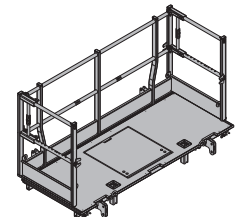

**Xsafe plus plattform 1,35m** 95,3 586408000

Xsafe plus plattform 1.35m

Ståldetaljer: galvanisert
 Treverk: gul-lakkert
 Høyde: 136 cm
 Leveres: sammenslått

**Xsafe plus plattform 2,50m** 144,5 586405000

Xsafe plus plattform 2.50m

Ståldetaljer: galvanisert
 Treverk: gul-lakkert
 Høyde: 136 cm
 Leveres: sammenslått

**Xsafe plus plattform 1,00m** 78,5 586409000

Xsafe plus plattform 1.00m

Ståldetaljer: galvanisert
 Treverk: gul-lakkert
 Høyde: 136 cm
 Leveres: sammenslått

**Xsafe plus plattform 2,40m med siderekkverk** 178,3 586403000

Xsafe plus plattform 2.40m with side railing

Ståldetaljer: galvanisert
 Treverk: gul-lakkert
 Høyde: 136 cm
 Leveres: sammenslått

**Xsafe plus sidebeskyttelse** 20,5 586410000

Xsafe plus side railing

Galvanisert
 Bredde: 88 cm
 Høyde: 110 cm

**Xsafe plus plattform 2,40m** 142,7 586406000

Xsafe plus plattform 2.40m

Ståldetaljer: galvanisert
 Treverk: gul-lakkert
 Høyde: 136 cm
 Leveres: sammenslått