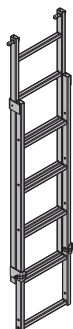

**Xsafe plus plattform 2,00m** 122,5 586407000

Xsafe plus plattform 2.00m

Ståldetaljer: galvanisert
 Treverk: gul-lakkert
 Høyde: 136 cm
 Leveres: sammenslått

**Xsafe plus plattform 2,70m** 151,7 586404000

Ståldetaljer: galvanisert
 Treverk: gul-lakkert
 Høyde: 136 cm
 Leveres: sammenslått

**Xsafe plus plattform 2,50m med siderekkverk** 182,2 586402000

Xsafe plus plattform 2.50m with side railing

Ståldetaljer: galvanisert
 Treverk: gul-lakkert
 Høyde: 136 cm
 Leveres: sammenslått

Galvanisert
Høyde: 51,4 cm

Xsafe plus vinkelplate

Xsafe plus swivel plate

2,3 586431000

Galvanisert
Høyde: 33 cm

Xsafe plus løfteadapter veggforskaling

Xsafe plus lifting adapter for beam formwork

14,0 586439000

Galvanisert
Bredde: 66 cm
Høyde: 89 cm

Xsafe plus festeplate

Xsafe plus fixing plate

4,7 586432000

Galvanisert
Bredde: 16 cm
Høyde: 43 cm

Xsafe plus teleskopstige

Xsafe plus telescopic ladder

17,5 586421000