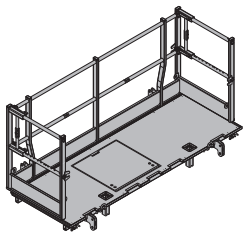

[kg] Art. nr.

[kg] Art. nr.

Xsafe plus plattform 2,70m med siderekkverk 189,0 586401000

Xsafe plus plattform 2.70m with side railing

Ståldetaljer: galvanisert
 Treverk: gul-lakkert
 Høyde: 136 cm
 Leveres: sammenslått

**Xsafe plus plattform 2,00m** 122,5 586407000

Xsafe plus plattform 2.00m

Ståldetaljer: galvanisert
 Treverk: gul-lakkert
 Høyde: 136 cm
 Leveres: sammenslått

**Xsafe plus plattform 2,70m** 151,7 586404000

Xsafe plus plattform 2.70m

Ståldetaljer: galvanisert
 Treverk: gul-lakkert
 Høyde: 136 cm
 Leveres: sammenslått

**Xsafe plus plattform 1,35m med siderekkverk** 131,5 586438000

Xsafe plus plattform 1.35m with side railing

Ståldetaljer: galvanisert
 Treverk: gul-lakkert
 Høyde: 136 cm
 Leveres: sammenslått

**Xsafe plus plattform 2,50m med siderekkverk** 182,2 586402000

Xsafe plus plattform 2.50m with side railing

Ståldetaljer: galvanisert
 Treverk: gul-lakkert
 Høyde: 136 cm
 Leveres: sammenslått