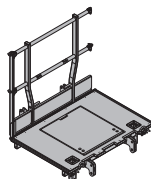

Xsafe plus plattform 2.70m

Ståldetaljer: galvanisert
 Treverk: gul-lakkert
 Høyde: 136 cm
 Leveres: sammenslått

**Xsafe plus plattform 1,35m med siderekkverk** 131,5 586438000

Xsafe plus plattform 1.35m with side railing

Ståldetaljer: galvanisert
 Treverk: gul-lakkert
 Høyde: 136 cm
 Leveres: sammenslått

**Xsafe plus plattform 2,50m med siderekkverk** 182,2 586402000

Xsafe plus plattform 2.50m with side railing

Ståldetaljer: galvanisert
 Treverk: gul-lakkert
 Høyde: 136 cm
 Leveres: sammenslått

**Xsafe plus plattform 1,35m** 95,3 586408000

Xsafe plus plattform 1.35m

Ståldetaljer: galvanisert
 Treverk: gul-lakkert
 Høyde: 136 cm
 Leveres: sammenslått

**Xsafe plus plattform 2,50m** 144,5 586405000