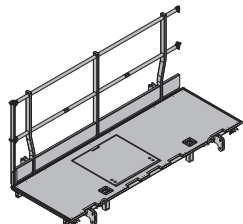

[kg] Art. nr.

[kg] Art. nr.

Xsafe plus plattform 2,70m med siderekkverk 189,0 586401000

Xsafe plus plattform 2.70m with side railing

Ståldetaljer: galvanisert
 Treverk: gul-lakkert
 Høyde: 136 cm
 Leveres: sammenslått

**Xsafe plus plattform 2,00m** 122,5 586407000

Xsafe plus plattform 2.00m

Ståldetaljer: galvanisert
 Treverk: gul-lakkert
 Høyde: 136 cm
 Leveres: sammenslått

**Xsafe plus plattform 2,70m** 151,7 586404000

Xsafe plus plattform 2.70m

Ståldetaljer: galvanisert
 Treverk: gul-lakkert
 Høyde: 136 cm
 Leveres: sammenslått

**Xsafe plus plattform 1,35m med siderekkverk** 131,5 586438000

Xsafe plus plattform 1.35m with side railing

Ståldetaljer: galvanisert
 Treverk: gul-lakkert
 Høyde: 136 cm
 Leveres: sammenslått

**Xsafe plus plattform 2,50m med siderekkverk** 182,2 586402000

Xsafe plus plattform 2.50m with side railing

Ståldetaljer: galvanisert
 Treverk: gul-lakkert
 Høyde: 136 cm
 Leveres: sammenslått