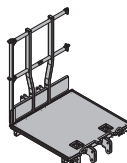

Xsafe plus plattform 1,00m 78,5 586409000

Xsafe plus plattform 1.00m

Ståldetaljer: galvanisert
Treverk: gul-lakkert
Høyde: 136 cm
Leveres: sammenslått