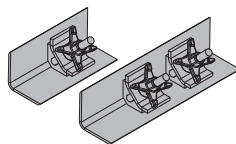

[kg] Art. nr.

Frami konsoll 60

Frami bracket 60

7,7 588442000

Galvanisert
Lengde: 98 cm
Høyde: 157 cm

Rørkobling med bolt 48mm 50

Screw-on coupler 48mm 50

0,84 682002000

Galvanisert
Nøkkelåpning: 22 mm
Overhold monteringsveiledningen!

Frami staghullsplugg

Frami frame hole plug

0,002 588444000

Blå
Diameter: 2,5 cm

Innpanking for konsoll 60/270cm

Bracket planking 60/270cm

51,0 583030000

Ståldetaljer: galvanisert
Treverk: gul-lakkert
(uten avbildning)

Frami finèrhullplugg

Frami plug

0,003 588445000

Gul
Diameter: 2 cm

Konsollrekkeverk 240-270cm

Bracket railing 240-270cm

20,5 583032000

Galvanisert
(uten avbildning)

Framax trekantlist 2,70m

Framax triangular ledge 2.70m

0,38 588170000

Frami stillas/støtte-ramme

Frami adjustment frame

14,3 588451000

Galvanisert
Lengde: 103 cm
Høyde: 94 - 143 cm

Frami trekantlist 2,70m

Frami trekantlist 3,00m

1,5 588496000

Frami frontal triangular ledge

1,7 588497000

Grå

Rekkverk 1,00m

Handrail post 1.00m

3,8 584335000

Galvanisert
Lengde: 124 cm

Utsparingsklemme 24cm

Utsparingsklemme 25cm

3,3 580063000

Utsparingsklemme 30cm

3,5 580064000

Box-out clamp

3,8 580065000

Galvanisert
Hjørnelengde: 10 cm

Stillasrør 48,3mm 0,50m

Scaffold tube 48.3mm

1,7 682026000

Stillasrør 48,3mm 1,00m

3,6 682014000

Stillasrør 48,3mm 1,50m

5,4 682015000

Stillasrør 48,3mm 2,00m

7,2 682016000

Stillasrør 48,3mm 2,50m

9,0 682017000

Stillasrør 48,3mm 3,00m

10,8 682018000

Stillasrør 48,3mm 3,50m

12,6 682019000

Stillasrør 48,3mm 4,00m

14,4 682021000

Stillasrør 48,3mm 4,50m

16,2 682022000

Stillasrør 48,3mm 5,00m

18,0 682023000

Stillasrør 48,3mm 5,50m

19,8 682024000

Stillasrør 48,3mm 6,00m

21,6 682025000

Stillasrør 48,3mm .....m

3,6 682001000

Scaffold tube 48.3mm

Galvanisert