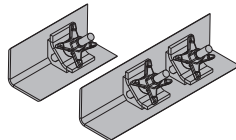

Galvanisert

**Utsparingsklemme type 1cm**

Utsparingsklemme type 2cm

16,7 580066000

Box-out clampcm

17,4 580067000

Blålakkert
Hjørnelengde: 10 cm**Frami spennstagforflytter**

Frami tie-holder bracket