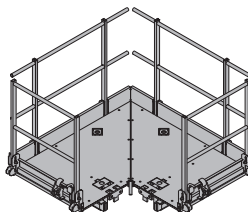

Galvanisert

Lengde: 173 cm

Bredde: 173 cm

Høyde: 130 cm

Leveres: sammenslått

211,8 588382000

Motfallrekkverk til søyle-plattform 150/90cm

Counter railing col. formwork plat. 150/90cm