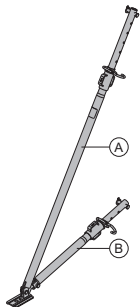

Locking hook KS

**0,83 580344000**Galvanisert  
Lengde: 31 cm**Stagmutter 15,0**

Super plate 15.0

**1,1 581966000**Galvanisert  
Høyde: 6 cm  
Diameter: 12 cm  
Nøkkelåpning: 27 mm
**Løfteøye**

Lifting ring

Panel strut 340 IB

Består av:

**(A) Justerstøtte 340 IB**

Galvanisert

Lengde: 190,8 - 341,8 cm

**(B) Justerbein 120 IB**

Galvanisert

Lengde: 81,5 - 130,6 cm

24,3 580365000

16,7 588696000

7,6 588248500

Galvanisert

Leveres: sammenslått

**Formstøtte 540 IB**

Panel strut 540 IB

Består av: