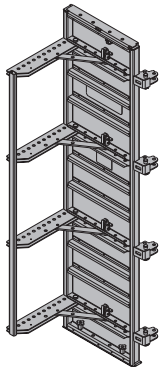

[kg] Art. nr.

**Xlife kassett KS 3,30m**

Xlife panel KS 3.30m

**185,0 580346500**Galvanisert  
Bredde: 80 cm  
Leveres: sammenslått**Xlife kassett KS 2,70m**

Xlife panel KS 2.70m

**140,0 580337500**Galvanisert  
Bredde: 80 cm  
Leveres: sammenslått**Xlife kassett KS 1,20m**

Xlife panel KS 1.20m

**66,0 580338500**Galvanisert  
Bredde: 80 cm  
Leveres: sammenslått**Xlife kassett KS 0,90m**

Xlife panel KS 0.90m

**56,0 580339500**Galvanisert  
Bredde: 80 cm  
Leveres: sammenslått**Beskyttelsesbeslag KS**

Protective plate KS

**3,3 580343000**Galvanisert  
Lengde: 70 cm  
Bredde: 9 cm**Beskyttelsesbeslag KS over**

Protective plate KS top

**3,0 580357000**Galvanisert  
Lengde: 65,3 cm  
Bredde: 8,4 cm**Låsekrok KS**

Locking hook KS

**0,83 580344000**Galvanisert  
Lengde: 31 cm**Stagmutter 15,0**

Super plate 15.0

**1,1 581966000**Galvanisert  
Høyde: 6 cm  
Diameter: 12 cm  
Nøkkelåpning: 27 mm
**Løfteøye**

Lifting ring