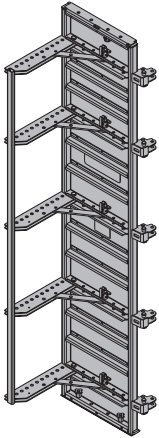

[kg] Art. nr.

**Xlife kassett KS 3,30m**

Xlife panel KS 3.30m

**185,0 580346500**Galvanisert  
Bredde: 80 cm  
Leveres: sammenslått**Xlife kassett KS 2,70m**

Xlife panel KS 2.70m

**140,0 580337500**Galvanisert  
Bredde: 80 cm  
Leveres: sammenslått**Xlife kassett KS 1,20m**

Xlife panel KS 1.20m

**66,0 580338500**Galvanisert  
Bredde: 80 cm  
Leveres: sammenslått**Xlife kassett KS 0,90m**

Xlife panel KS 0.90m

**56,0 580339500**Galvanisert  
Bredde: 80 cm  
Leveres: sammenslått**Beskyttelsesbeslag KS**

Protective plate KS

**3,3 580343000**Galvanisert  
Lengde: 70 cm  
Bredde: 9 cm**Beskyttelsesbeslag KS over**

Protective plate KS top

**3,0 580357000**Galvanisert  
Lengde: 65,3 cm  
Bredde: 8,4 cm**Låsekrok KS**

Locking hook KS

**0,83 580344000**Galvanisert  
Lengde: 31 cm**Stagmutter 15,0**

Super plate 15.0

**1,1 581966000**Galvanisert  
Høyde: 6 cm  
Diameter: 12 cm  
Nøkkelåpning: 27 mm
**Løfteøye**

Lifting ring