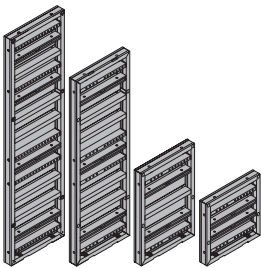

[kg] Art. nr.

Framax Xlife universalkassett 0,90x2,70m	148,0	588122500
Framax Xlife universalkassett 0,90x1,35m	79,3	588124500
Framax Xlife universalkassett 0,90x0,90m	63,0	588120500
Framax Xlife universalkassett 0,90x3,30m	182,6	588228500

Framax Xlife universal panel

Galvanisert og pulvertlakkert
Hjørner blått markert

Framax Xlife universalkassett 1,20x2,70m	225,8	588601500
Framax Xlife universalkassett 1,20x1,35m	116,7	588603500
Framax Xlife universalkassett 1,20x0,90m	91,5	588604500
Framax Xlife universalkassett 1,20x3,30m	276,7	588671500

Framax Xlife universal panel

Galvanisert og pulvertlakkert
Hjørner blått markert

Alu-Framax Xlife universalkassett 0,75x2,70m	64,2	588322500
Alu-Framax Xlife universalkassett 0,75x1,35m	33,8	588324500
Alu-Framax Xlife universalkassett 0,75x0,90m	27,0	588326500

Alu-Framax Xlife universal panel

Pulvertlakkert
Hjørner blått markert

Framax hurtigklemme RU	3,3	588153400
-------------------------------	------------	------------------

Framax quick acting clamp RU

Galvanisert
Lengde: 20 cm