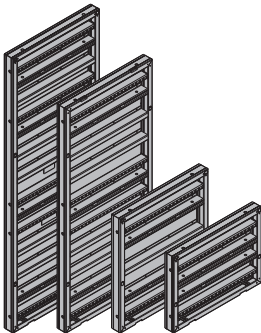

Framax Xlife universalkassett 1,20x2,70m	225,8	588601500
Framax Xlife universalkassett 1,20x1,35m	116,7	588603500
Framax Xlife universalkassett 1,20x0,90m	91,5	588604500
Framax Xlife universalkassett 1,20x3,30m	276,7	588671500

Framax Xlife universal panel

Galvanisert og pulvertlakkert
Hjørner blått markert