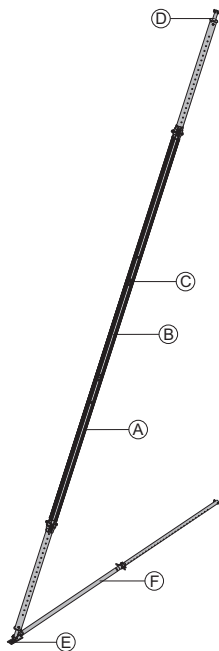

Galvanisert
Lengde: 81,5 - 130,6 cmGalvanisert
Leveres: sammenslått

Formstøtte 540 IB	41,4	580366000
--------------------------	-------------	------------------

Panel strut 540 IB

Består av:

(A) Justerstøtte 540 IB	30,7	588697000
--------------------------------	-------------	------------------

Galvanisert
Lengde: 310,5 - 549,2 cm

(B) Justerbein 220 IB	10,9	588251500
------------------------------	-------------	------------------

Galvanisert
Lengde: 172,5 - 221,1 cmGalvanisert
Leveres: sammenslått

Eurex 60 550

Eurex 60 550

Består, avhengig av lengden, av:

- (A) **Justerstøtte Eurex 60 550** **42,5 582658000**
Blå pulverlakkert
Alu
Lengde: 343 - 553 cm
- (B) **Forlenger Eurex 60 2,00m** **21,3 582651000**
Blå pulverlakkert
Alu
Lengde: 250 cm
- (C) **Skjøtestykke Eurex 60** **8,6 582652000**
Alu
Lengde: 100 cm
Diameter: 12,8 cm
- (D) **Koblingsstykke Eurex 60 IB** **4,2 582657500**
Galvanisert
Lengde: 15 cm
Bredde: 15 cm
Høyde: 30 cm
- (E) **Bunnplate Eurex 60 EB** **8,0 582660500**
Galvanisert
Lengde: 31 cm
Bredde: 12 cm
Høyde: 33 cm
- (F) **Justerbein 540 Eurex 60 IB** **27,8 582659500**
Galvanisert
Lengde: 303,5 - 542,2 cm

Leveres: i deler

**Formstøtte hode EB**

Prop head EB

3,1 588244500

Galvanisert
Lengde: 40,8 cm
Bredde: 11,8 cm
Høyde: 17,6 cm

Universal demonteringsverktøy

Universal dismantling tool

3,7 582768000