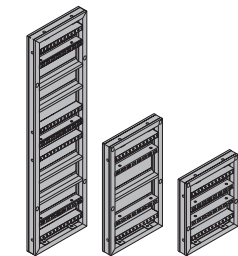

Alu-Framax Xlife universalkassett 0,75x2,70m	64,2	588322500
Alu-Framax Xlife universalkassett 0,75x1,35m	33,8	588324500
Alu-Framax Xlife universalkassett 0,75x0,90m	27,0	588326500

Alu-Framax Xlife universal panel

Pulvertlakkert
Hjørner blått markert

Framax hurtigklemme RU	3,3	588153400

Framax quick acting clamp RU

Galvanisert
Lengde: 20 cm

Framax universalbolt 10-16cm	0,60	588158000

Framax universal fixing bolt 10-16cm

Galvanisert
Lengde: 26 cm

Stagmutter 15,0	1,1	581966000

Super plate 15.0

Galvanisert
Høyde: 6 cm
Diameter: 12 cm
Nøkkellåpning: 27 mm

[kg] Art. nr.

Formstøtte 340 IB	24,3	580365000

Panel strut 340 IB

Består av:

(A) Justerstøtte 340 IB	16,7	588696000

Galvanisert
Lengde: 190,8 - 341,8 cm

(B) Justerbein 120 IB	7,6	588248500

Galvanisert
Lengde: 81,5 - 130,6 cm

Galvanisert
Leveres: sammenslått