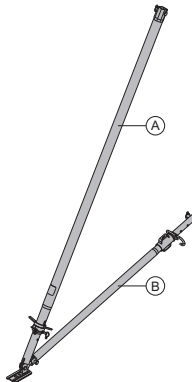

Super plate 15.0

Galvanisert
Høyde: 6 cm
Diameter: 12 cm
Nøkkellåpning: 27 mm

[kg] Art. nr.

Formstøtte 340 IB	24,3	580365000
--------------------------	-------------	------------------

Panel strut 340 IB

Består av:

Galvanisert
Lengde: 81,5 - 130,6 cmGalvanisert
Leveres: sammenslått

Formstøtte 540 IB	41,4	580366000
--------------------------	-------------	------------------

Panel strut 540 IB

Består av:

(A) Justerstøtte 540 IB	30,7	588697000
--------------------------------	-------------	------------------

Galvanisert
Lengde: 310,5 - 549,2 cm

(B) Justerbein 220 IB	10,9	588251500
------------------------------	-------------	------------------

Galvanisert
Lengde: 172,5 - 221,1 cmGalvanisert
Leveres: sammenslått

Leveres: i deler

**Formstøtte hode EB**

Prop head EB

3,1 588244500

Galvanisert
Lengde: 40,8 cm
Bredde: 11,8 cm
Høyde: 17,6 cm

Universal demonteringsverktøy

Universal dismantling tool

3,7 582768000