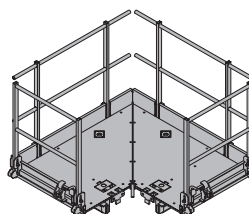

Doka søyleforskaling plattform 150/90cm

Doka column formwork platform 150/90cm

211,8 588382000

Galvanisert
Lengde: 173 cm
Bredde: 173 cm
Høyde: 130 cm
Leveres: sammenslått