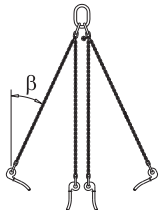

Framax løftbolt 5kN

1,9 588621000

Framax transport bolt 5kN

Observer bruksveiledningen!

CE

Framax kranbøyle

10,6 588149000

Framax lifting hook

Galvanisert
Høyde: 22 cm
Observer bruksveiledningen!

CE

Framax trekantlist 2,70m

0,38 588170000

Framax triangular ledge 2.70m

Framax trekantlist 2,70m

1,7 588129000

Framax frontal triangular ledge 2.70m

Grå

Universal staghullplugg R20/25

0,003 588180000

Universal plug R20/25

Blå
Diameter: 3 cm

Framax finèrhullplugg R24,5

0,003 588181000

Framax plug R24.5

Gul
Diameter: 2 cm

Doka sikkerhetssystemer

Du finner arbeidsplattformer, rekkverksystemer og adkomstsystemer under overskriften "Doka Sikkerhetssystemer"