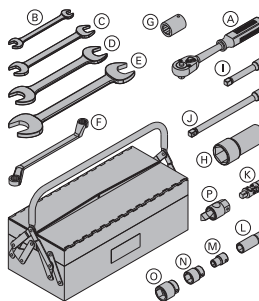

(N) Koppnøkkel 24 1/2"

0,12 580584000

(O) Koppnøkkel 30 1/2"

0,20 580575000

(P) Nøkkel for forløpskonus 15,0 DK

0,30 580579000

Galvanisert
Lengde: 8 cm
Nøkkelåpning: 30 mm

**Doka sikkerhetssele**