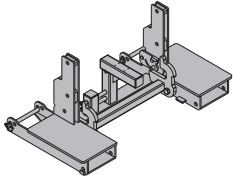

CE

**Truck adapter TG**
Fork lift shifting device TG**83,0 582797000**Galvanisert
Lengde: 60 cm
Bredde: 113 cm
Høyde: 52 cm
Observer bruksveiledningen!

CE

**Multifunksjonsbjelke WS10 Top50 2,00m**
Multi-purpose waling WS10 Top50 2.00m**38,9 580007000**