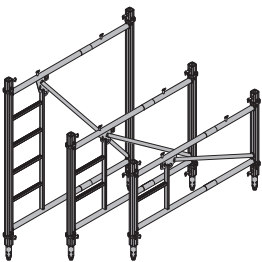

Staxo 100 ramme 0,90m
Staxo 100 ramme 1,20m
Staxo 100 ramme 1,80m
Basic frame Staxo 100

Galvanisert

[kg] Art. nr.
24,0 582302000
28,0 582301000
37,0 582300000

U-hode D
U-head D

[kg] Art. nr.
6,7 582709000

Galvanisert
Lengde: 20 cm
Bredde: 22 cm
Høyde: 37 cm

Justerbar toppgaffel H20
4-way screw-jack head

10,4 582638000

Galvanisert
Høyde: 86 cm

Diagonalkryss 9.060
Diagonalkryss 9.100
Diagonalkryss 9.150
Diagonalkryss 9.165
Diagonalkryss 9.175
Diagonalkryss 9.200
Diagonalkryss 9.250
Diagonalkryss 9.300
Diagonalkryss 12.060
Diagonalkryss 12.100
Diagonalkryss 12.150
Diagonalkryss 12.165
Diagonalkryss 12.175
Diagonalkryss 12.200
Diagonalkryss 12.250
Diagonalkryss 12.300
Diagonalkryss 18.100
Diagonalkryss 18.150
Diagonalkryss 18.165
Diagonalkryss 18.175
Diagonalkryss 18.200
Diagonalkryss 18.250
Diagonalkryss 18.300