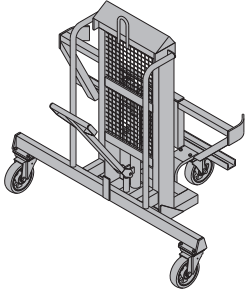

Transportvogn TG
Shifting carriage TG

168,0 582778000

Galvanisert
Lengde: 99 cm
Bredde: 152 cm
Høyde: 148 cm
Observer bruksveiledningen!

CE

Truck adapter TG
Fork lift shifting device TG

83,0 582797000

Galvanisert
Lengde: 60 cm
Bredde: 113 cm
Høyde: 52 cm
Observer bruksveiledningen!

CE