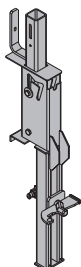

Frami adapter XP

Frami adapter XP

10,0 586477000

Galvanisert
Høyde: 91,5 cm