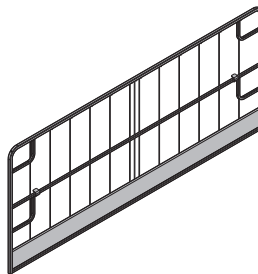

[kg] Art. nr.

[kg] Art. nr.

Framax adapter XP

Framax adapter XP

8,0 586475000

Galvanisert
Høyde: 56 cm

Sikringsgitter XP 2,70x1,20m

Sikringsgitter XP 2,50x1,20m

Sikringsgitter XP 2,00x1,20m

Protective grating XP

22,2 586450000

20,5 586451000

17,4 586452000

Galvanisert