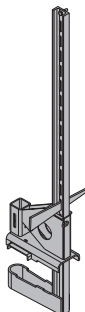

Galvanisert
Høyde: 68 cm

5,0 586462000

**Innstikkhylse 24mm**

Attachable sleeve 24mm

Grå
Lengde: 16,5 cm
Diameter: 2,7 cm

0,03 584385000

Sparkebordholder XP 0,60m

Toeboard holder XP 0.60m

Galvanisert
Høyde: 21 cm

0,77 586463000

**Trappebrakett XP**

Step bracket XP

Galvanisert
Høyde: 27 cm

1,6 586459000

Rekkverksklemme XP 40cm

Railing clamp XP 40cm

Galvanisert
Høyde: 73 cm

7,7 586456000

**Doka ekspressanker 16x125mm**

Doka express anchor 16x125mm

Galvanisert
Lengde: 18 cm
Overhold monteringsveiledningen!

0,31 588631000

Rekkverksklemme XP 85cm

Railing clamp XP 85cm

Galvanisert
Høyde: 115 cm

9,3 586468000

**Doka låsefjær 16mm**

Doka coil 16mm

Galvanisert
Diameter: 1,6 cm

0,009 588633000

Dekkekantsklemme XP

Bridge-deck clamp XP