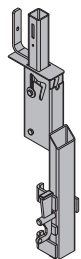

[kg] Art. nr.

Rekkverksstolpe XP 1,20m

Handrail post XP 1.20m

Galvanisert
Høyde: 118 cm

4,1 586460000

[kg] Art. nr.

Rekkverkstolpe-sko XP

Handrail-post shoe XP

Galvanisert
Høyde: 91,5 cm**Sikringsgitter XP 2,70x0,60m****Sikringsgitter XP 2,50x0,60m****Sikringsgitter XP 2,00x0,60m**

Protective grating XP

10,1 586466000

9,5 586472000

8,0 586473000

Galvanisert

**Veggforskalings adapter XP**

Timber-beam formwork adapter XP

9,5 586476000

Galvanisert
Høyde: 83,5 cm**Borrelåsfeste 30x380mm**

Velcro fastener 30x380mm

0,02 586470000

Gul

**Dokamatic adapter XP**

Dokamatic adapter XP

10,2 586474000

Galvanisert
Lengde: 54 cm**Rørholder D34/48mm**

Scaffold tube holder D34/48mm

1,8 586471000

Galvanisert

Høyde: 18 cm

**Stegadapter XP**

Insertion adapter XP