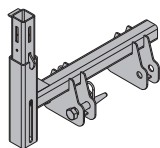

Timber-beam formwork adapter XP

9,5 586476000

Galvanisert
Høyde: 83,5 cm**Borrelåsfeste 30x380mm**

Velcro fastener 30x380mm

0,02 586470000

Gul

**Dokamatic adapter XP**

Dokamatic adapter XP

10,2 586474000

Galvanisert
Lengde: 54 cm**Rørholder D34/48mm**

Scaffold tube holder D34/48mm

1,8 586471000

Galvanisert

Høyde: 18 cm

**Stegadapter XP**

Insertion adapter XP