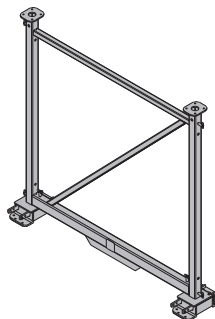

Dokamatic dekkebords-ramme 1,50m

Dokamatic table frame 1.50m

59,8 586224000

Galvanisert

Diagonalkryss 9.150

Diagonalkryss 9.200

Diagonalkryss 9.250

Diagonalkryss 9.300

Diagonalkryss 12.150

Diagonalkryss 12.200

Diagonalkryss 18.100

Diagonal cross

5,2 582773000

6,6 582774000

7,7 582775000

9,0 582323000

5,7 582612000

6,9 582614000

6,1 582620000