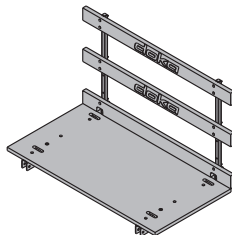

Dokamatic dekkebord plattform 1,00/2,00m	92,0	586218000

Dokamatic dekkebord plattform 1,00/2,50m	103,0	586217000

Dokamatic table platform

Ståldetaljer: galvanisert

Treverk: gul-lakkert

Leveres: sammenslått