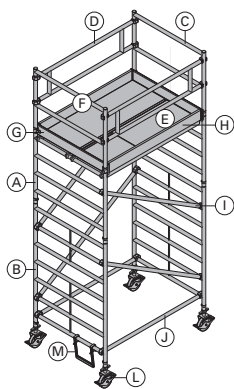

Arbeidskrakk 0,97m
Platform stairway 0.97m

23,5 586555000

Doka sikkerhetssystemer

Alu
Bredde: 121 cm
Nationale, sicherheitstechnische
Vorschriften beachten!

Du finner arbeidsplattformer, rekkverksystemer og adkomstsystemer under overskriften "Doka Sikkerhetssystemer"

Rullestillas DF

Wheel-around scaffold DF

44,0 586157000

Alu
Lengde: 185 cm
Bredde: 80 cm
Høyde: 255 cm
Leveres: sammenslått

Rullestillas Z

Mobile scaffold tower Z

Består av:

(A) Stillasramme Z 1,00m	6,7	586016000
(B) Stillasramme Z 2,00m	11,3	586017000
(C) Rekkverkramme Z 1,00m	4,1	586021000
(D) Rekkverk Z 1,80m	6,5	586022000
(E) Plattform Z med mannehull 1,80m	17,5	586023000
(F) Plattform Z uten mannehull 1,80m	17,0	586024000
(G) Sparkebord Z 1,35m	4,0	586025000
(H) Sparkebord Z 1,80m	5,1	586026000
(I) Diagonal stag Z 2,00m	3,0	586027000
(J) Horisontal stag Z 1,80m	2,8	586028000
(K) Trekantbrakett Z (uten avbildning)	5,3	586029000
(L) Transporthjul Z D200mm	7,1	586030000
(M) Innstegsbøyle Z	0,97	586031000
(N) Plattformdiagonal Z (uten avbildning)	2,5	586032000
(O) Ballast Z (uten avbildning)	10,0	586033000

Alu
Følg monterings- og bruksveiledningen.

Flytteutstyr for dekkebord