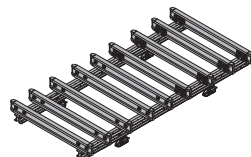

Doka forskaling finèr 3-S plus 21mm 9,7/200cm	2,0	186109000
Doka forskaling finèr 3-S plus 21mm 9,7/250cm	2,5	186110000
Doka forskaling finèr 3-S plus 21mm 20/200cm	4,2	186107000
Doka forskaling finèr 3-S plus 21mm 20/250cm	5,3	186108000

Doka formwork sheet 3-S plus 21mm

Doka forskaling finèr 3-S plus 27mm 9,7/200cm	2,5	187052000
Doka forskaling finèr 3-S plus 27mm 9,7/250cm	3,1	187053000
Doka forskaling finèr 3-S plus 27mm 20/200cm	5,2	187050000
Doka forskaling finèr 3-S plus 27mm 20/250cm	6,5	187051000

Doka formwork sheet 3-S plus 27mm

Dokamatic dekkebordsramme 2,50x4,00m	418,0	586208000
Dokamatic dekkebordsramme 2,50x5,00m	536,0	586209000
Dokamatic dekkebordsramme 2,00x4,00m	402,0	586210000
Dokamatic dekkebordsramme 2,00x5,00m	508,0	586211000

Dokamatic table grille