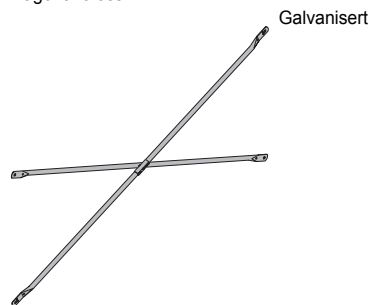

Galvanisert